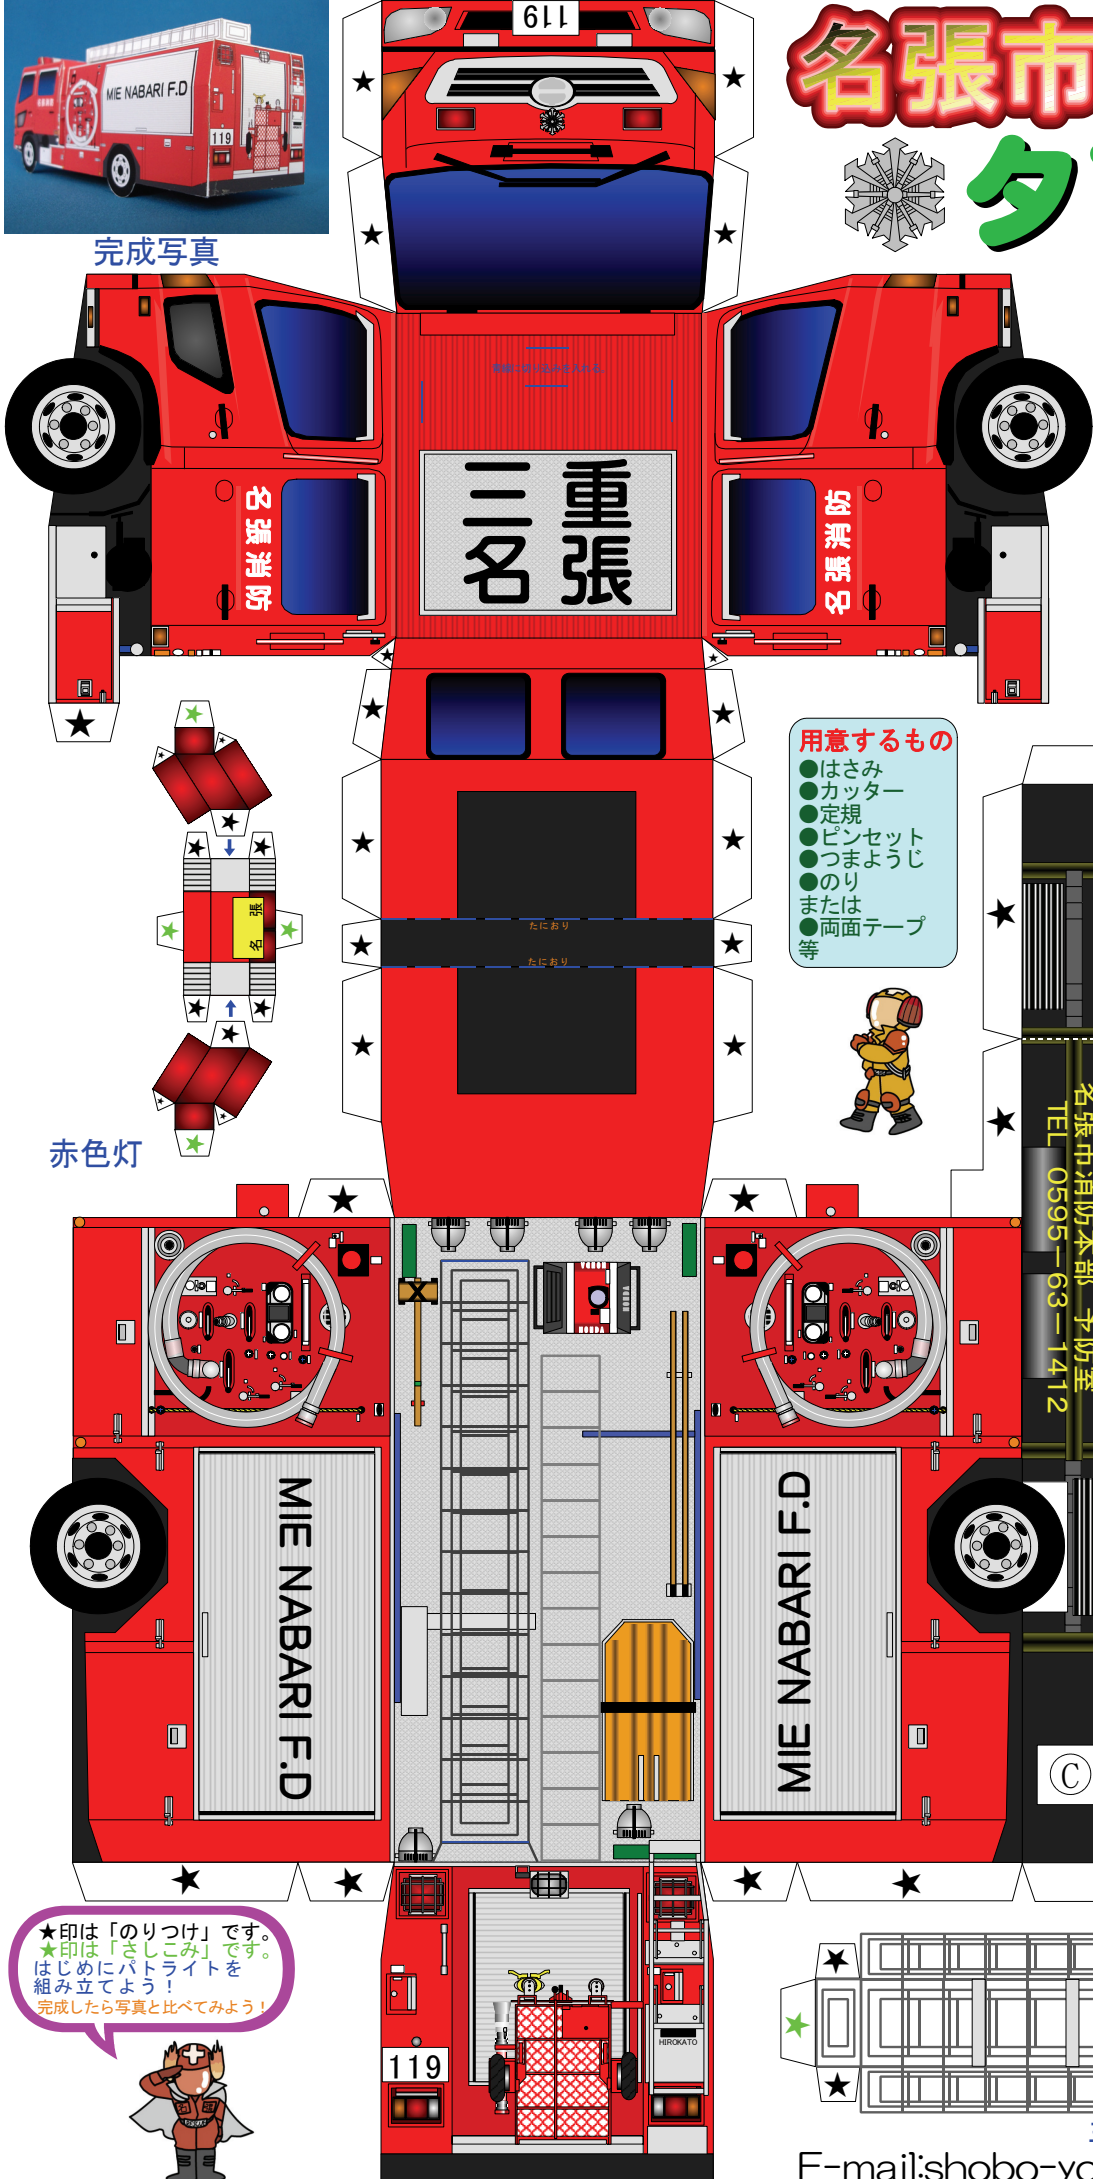

# 名張市消防本部 タンク車

完成写真

完成写真

- 用意するもの
- はさみ
  - カッター
  - 定規
  - ピンセット
  - つまようじ
  - のり
  - または
  - 両面テープ等

この救急車パーパクラフトの  
著作権は、名古屋市の加藤裕康さん  
[E-mail:hiroyasu.kato@nifty.com]  
にあり、本人の承諾を得て名張市  
消防本部が管理しています。

〒518-0701  
三重県名張市鴻之台1-2  
名張市消防本部 予防室  
TEL 0595-63-1412

© hirokato@ekiura

火あそびは ぜいたくやめようね！

★印は「のりつけ」です。  
☆印は「さしこみ」です。  
はじめてにパトライトを  
組み立てよう！  
完成したら写真と比べてみよう！

三連はしご

E-mail:shobo-yobo@city.nabari.mie.jp