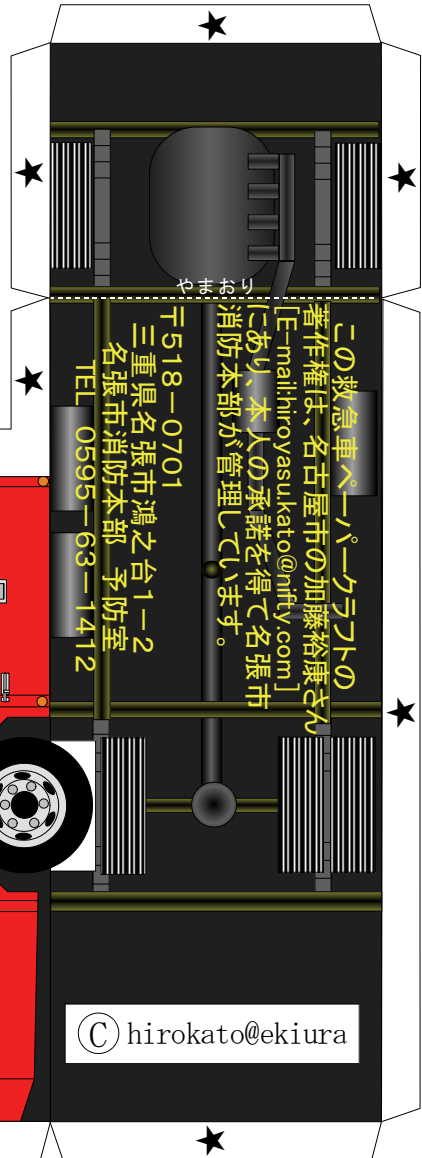

# 名張市消防本部 タンク車

完成写真

完成写真

- 用意するもの
- はさみ
  - カッター
  - 定規
  - ピンセット
  - つまようじ
  - のり
  - または
  - 両面テープ等

この救急車パーパクラフトの  
著作権は、名古屋市の加藤裕康さん  
[E-mail:hiroyasu.kato@nifty.com]  
にあり、本人の承諾を得て名張市  
消防本部が管理しています。

〒518-0701  
三重県名張市鴻之台1-2  
名張市消防本部 予防室  
TEL 0595-63-1412

© hirokato@ekiura

火あそびは ぜいたくやめようね！

★印は「のりつけ」です。  
☆印は「さしこみ」です。  
はじめてにパトライトを  
組み立てよう！  
完成したら写真と比べてみよう！

三連はしご

E-mail:shobo-yobo@city.nabari.mie.jp