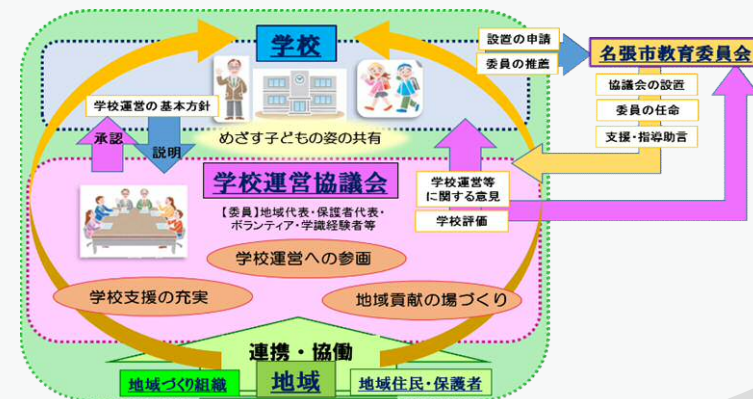

名張版コミュニティ・スクール

コミュニティ・スクール実践集2018 は

名張市公式ホームページ
に掲載しております。

<http://www.city.nabari.lg.jp/>