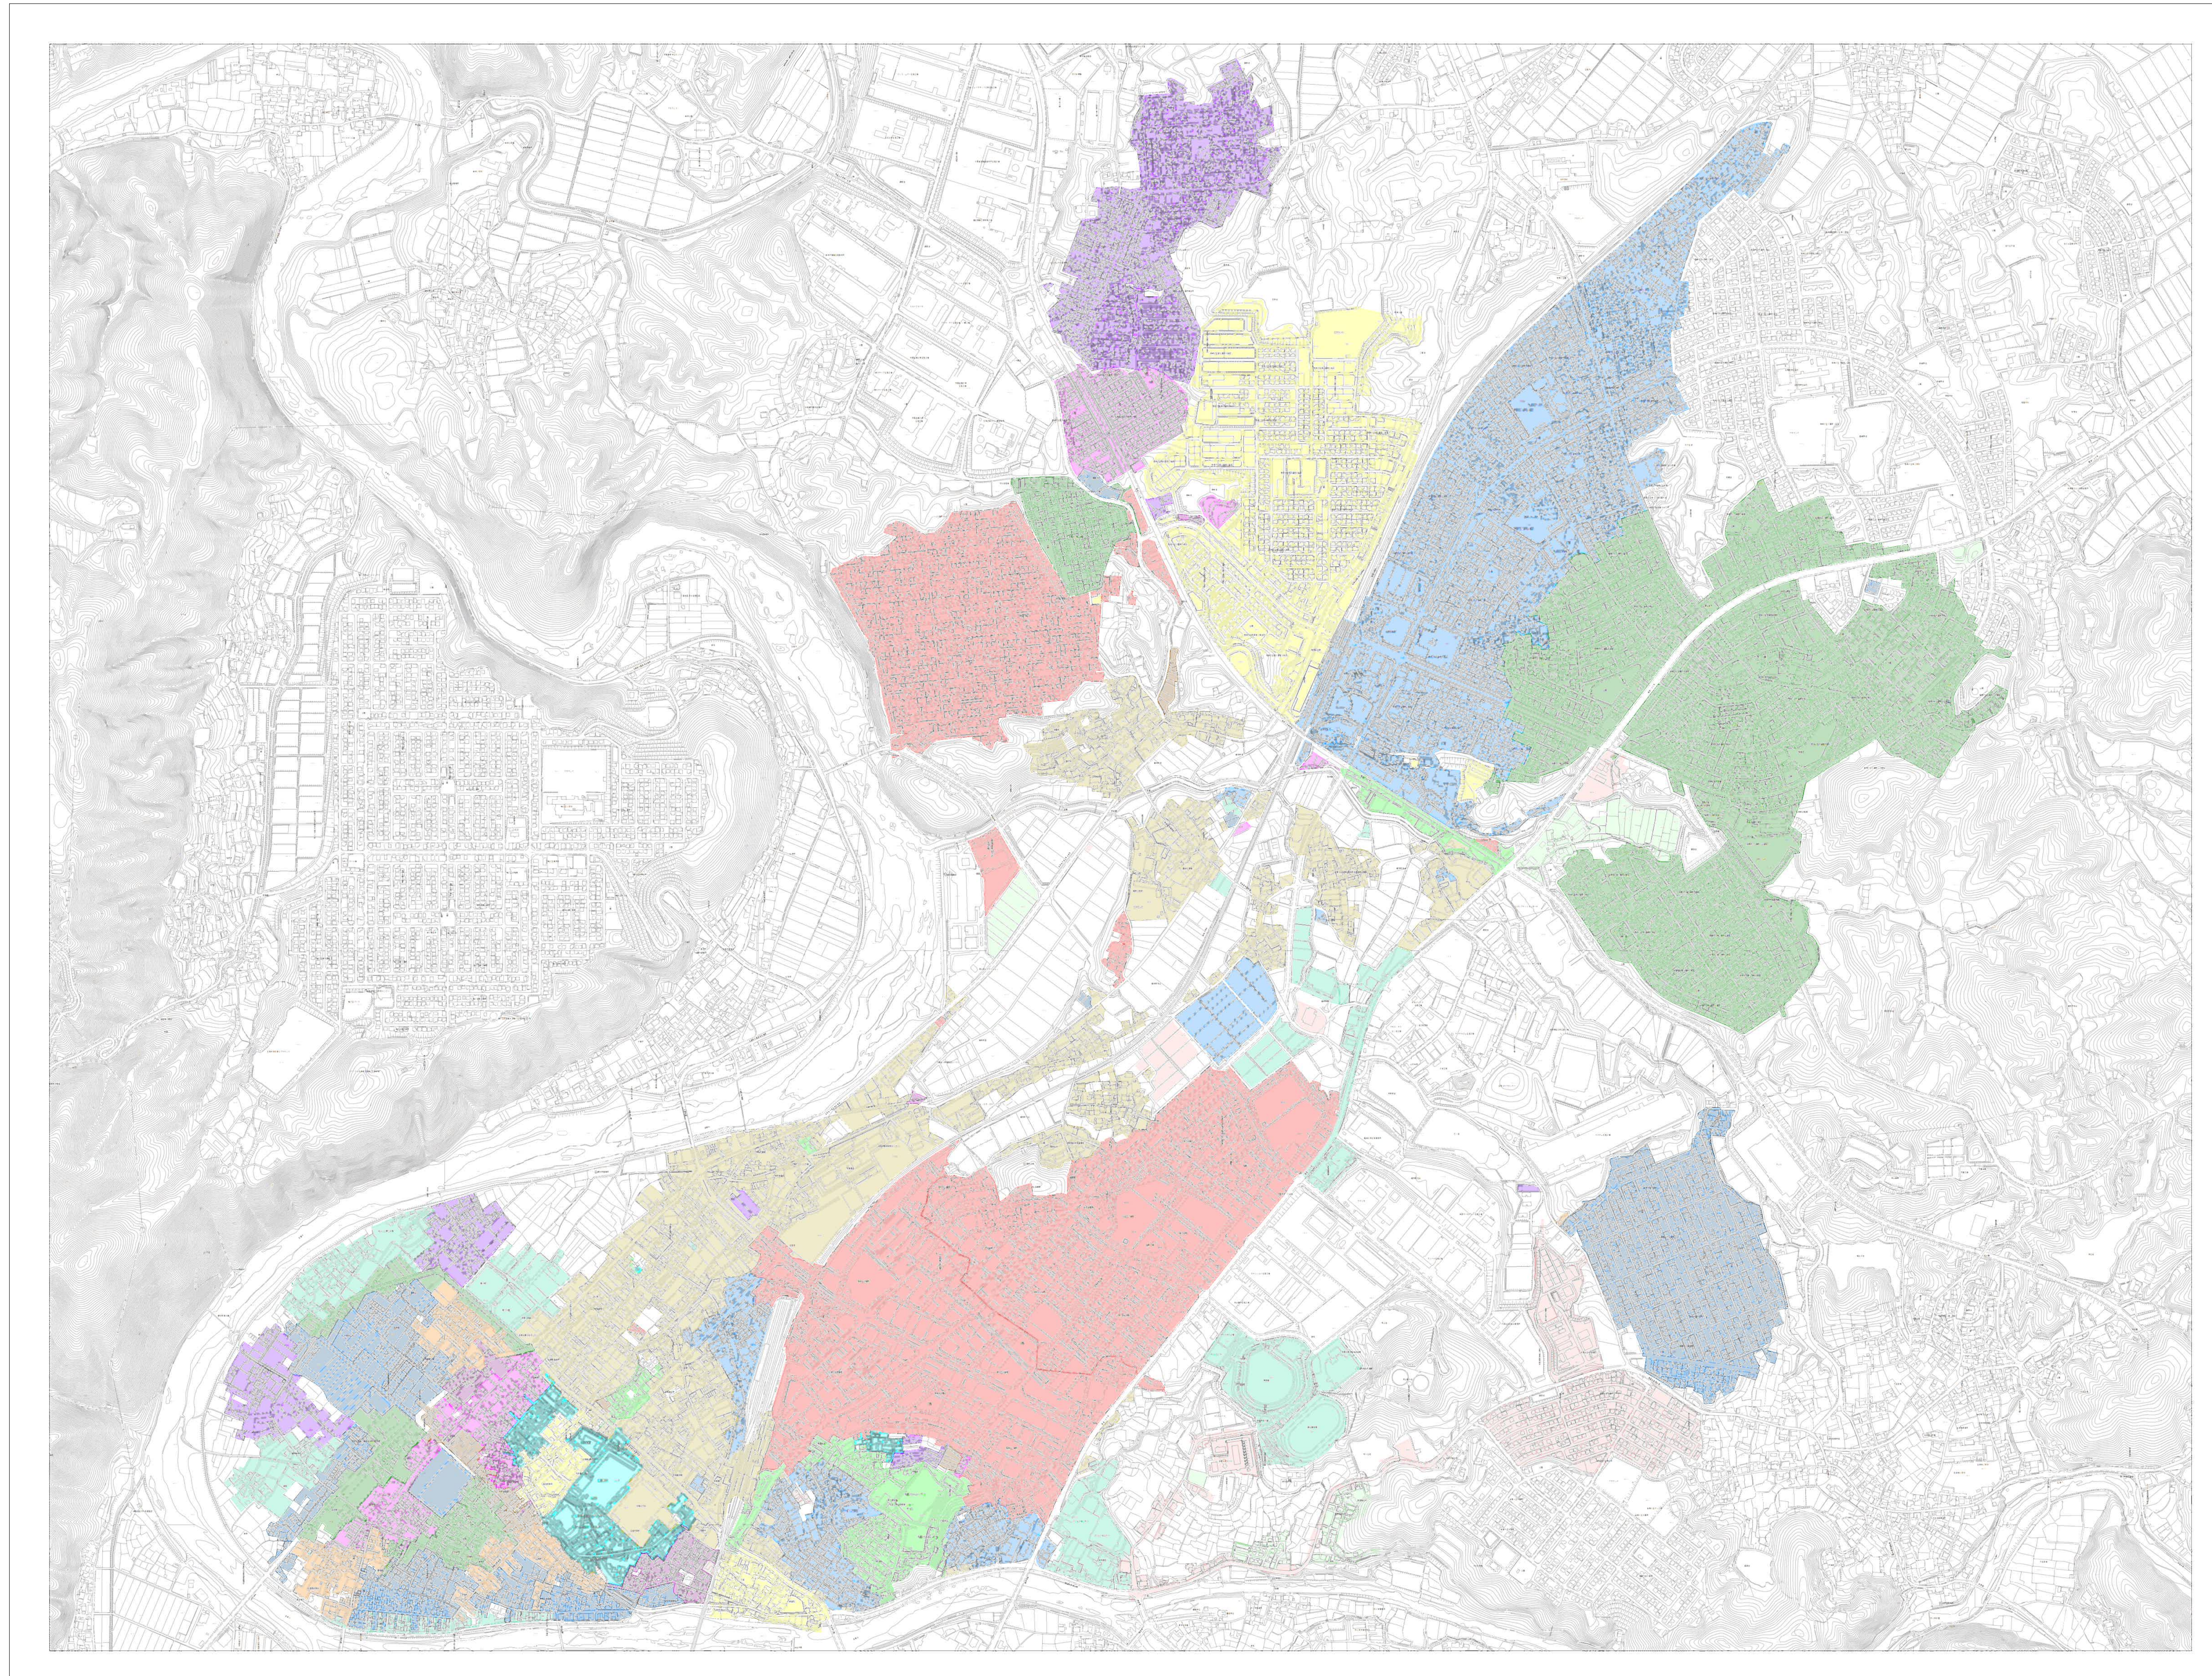

1:7,000

年度別供用開始区域

表示

	平成17年度供用開始
	平成18年度供用開始
	平成19年度供用開始
	平成20年度供用開始
	平成21年度供用開始
	平成22年度供用開始
	平成23年度供用開始
	平成24年度供用開始
	平成25年度供用開始
	平成26年度供用開始
	平成27年度供用開始
	平成28年度供用開始
	平成29年度供用開始
	平成30年度供用開始
	令和元年度供用開始
	令和2年度供用開始