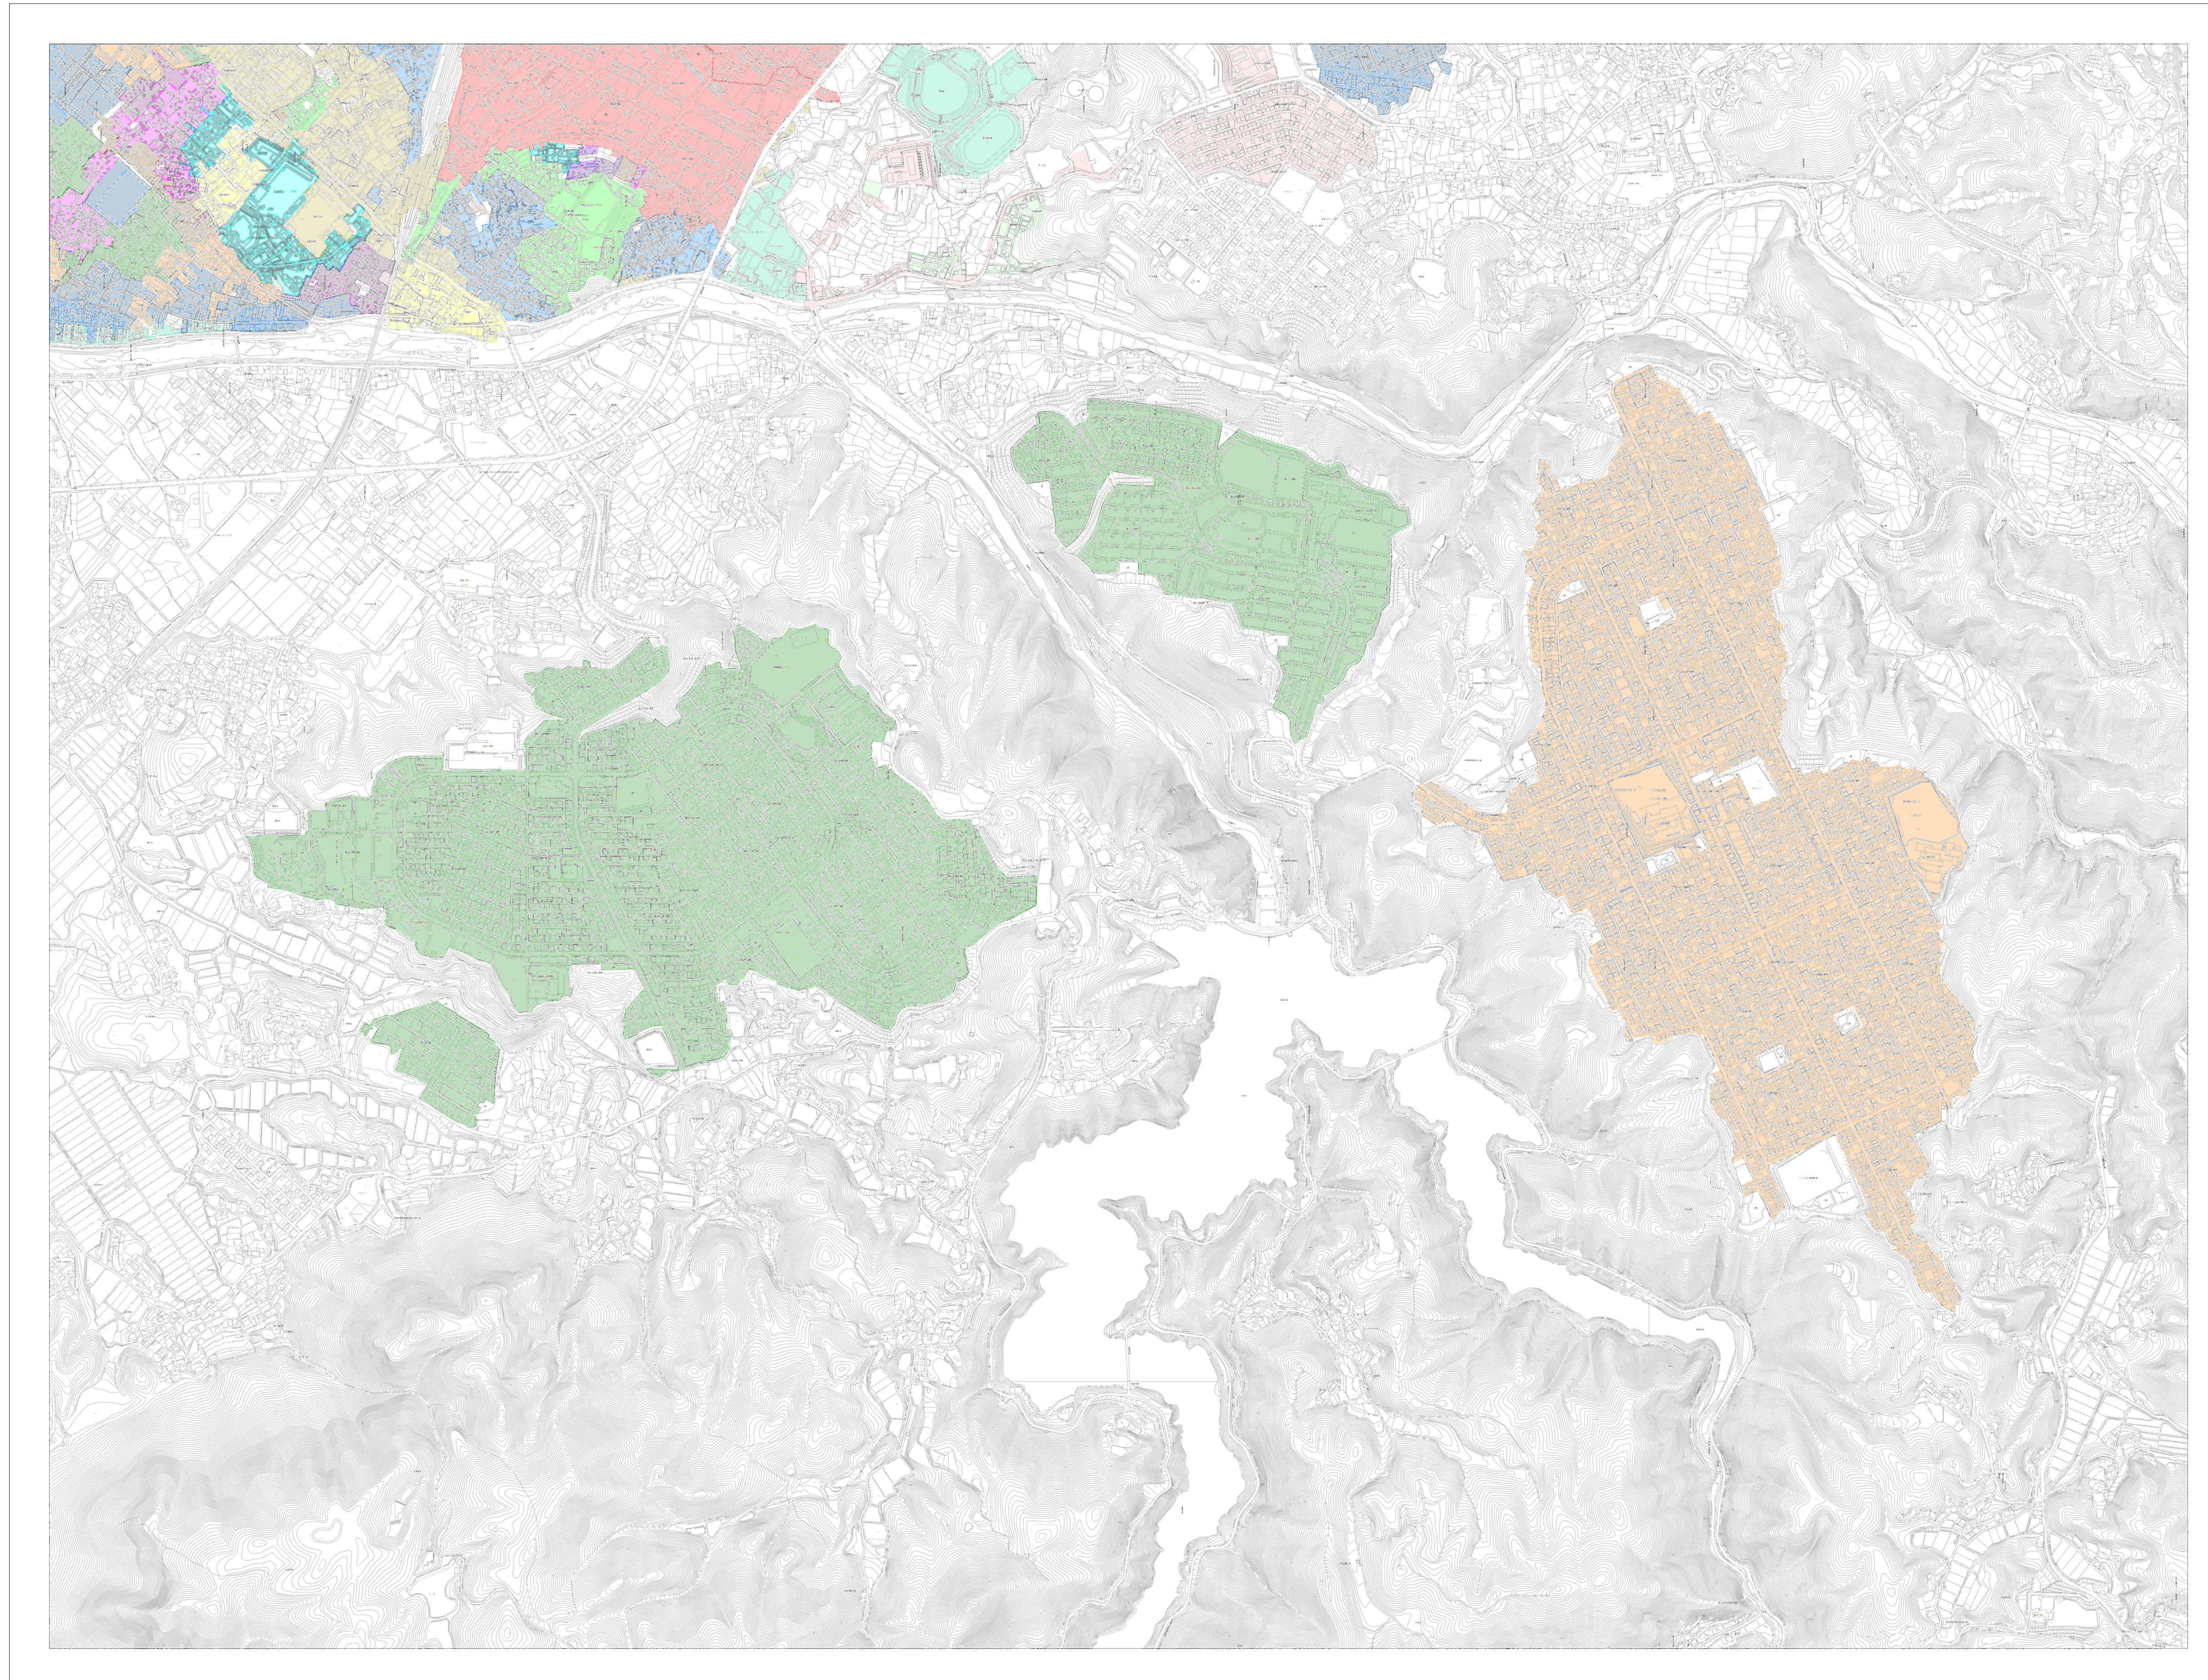

1:7,000

年度別供用開始区域

表示	
	平成17年度供用開始
	平成18年度供用開始
	平成19年度供用開始
	平成20年度供用開始
	平成21年度供用開始
	平成22年度供用開始
	平成23年度供用開始
	平成24年度供用開始
	平成25年度供用開始
	平成26年度供用開始
	平成27年度供用開始
	平成28年度供用開始
	平成29年度供用開始
	平成30年度供用開始
	令和元年度供用開始
	令和2年度供用開始