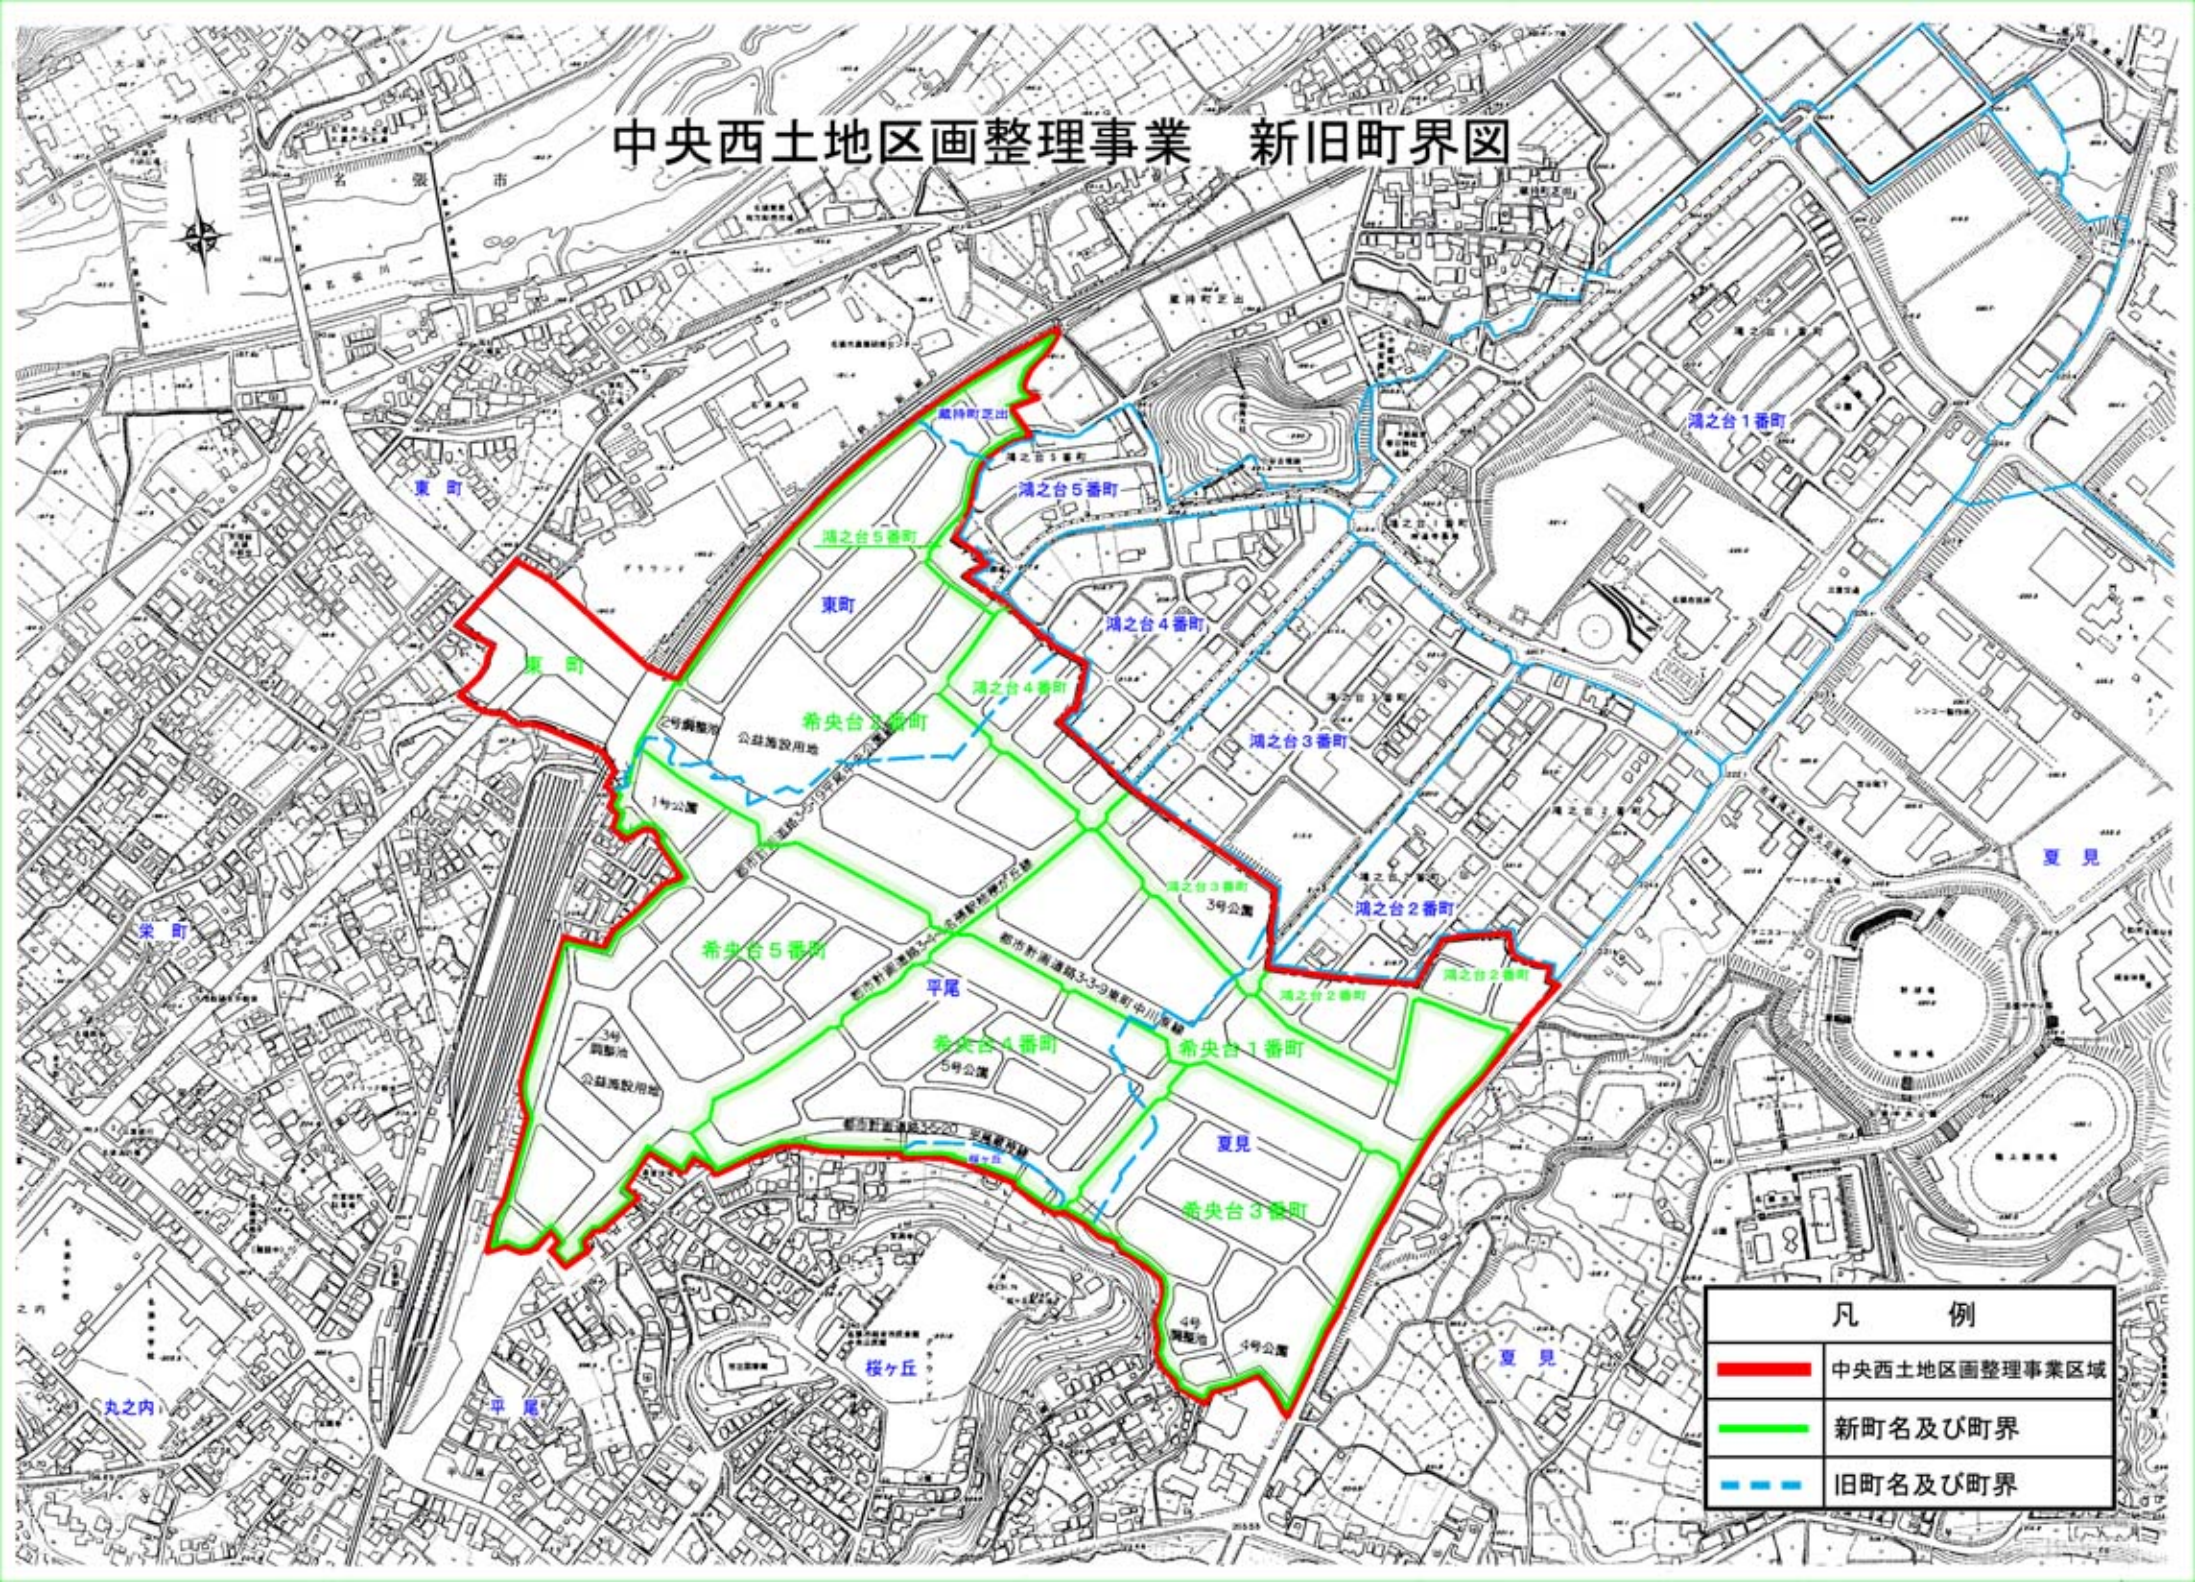

# 中央西土地区画整理事業 新旧町界図

凡 例	
	中央西土地区画整理事業区域
	新町名及び町界
	旧町名及び町界