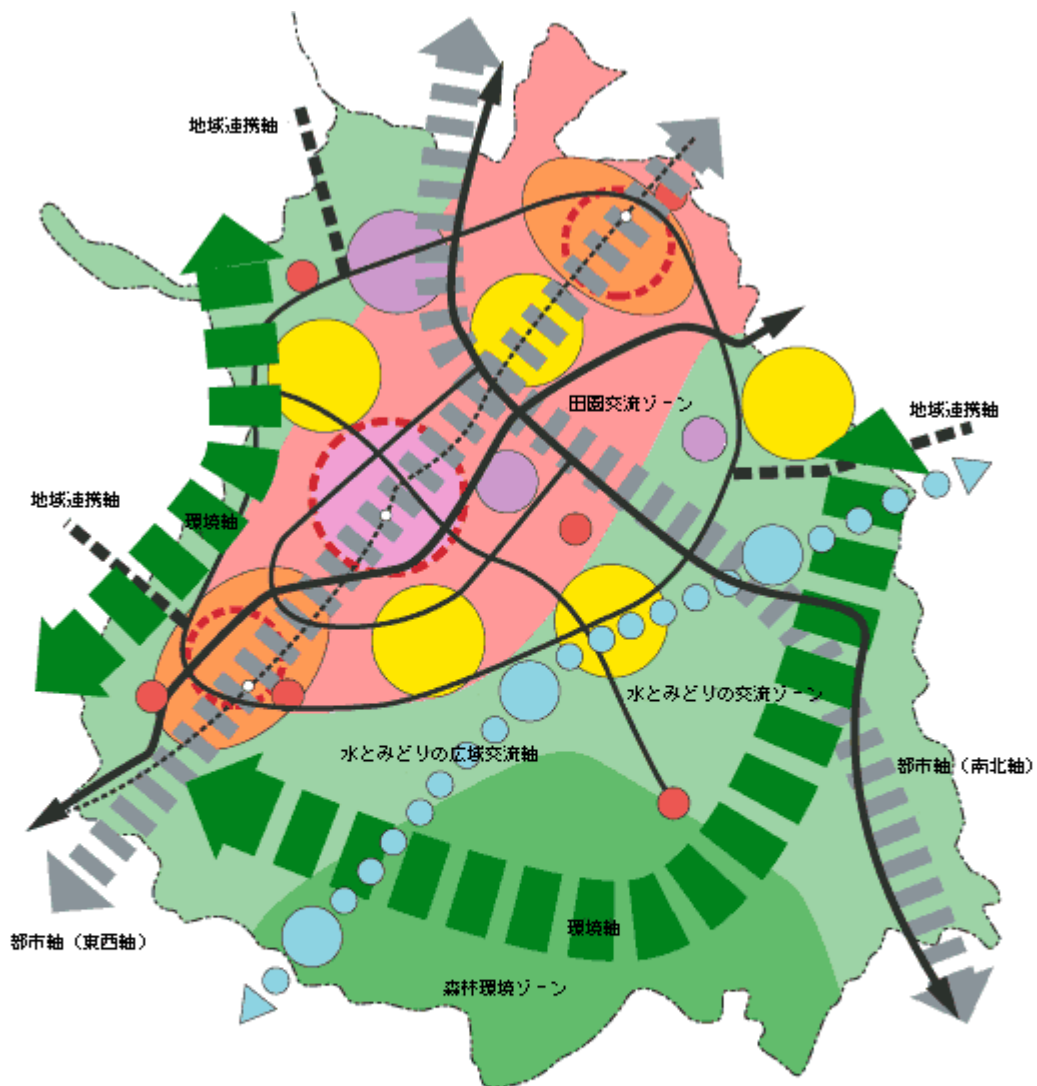

## 将来の都市構造図

【凡例】

- |   |  |   |
|---|--|---|
|  生活文化拠点        |  都市軸（東西軸・南北軸） |  森林環境ゾーン     |
|  集落居住拠点        |  市域交流軸        |  水とみどりの交流ゾーン |
|  都市拠点          |  地域連携軸        |  田園交流ゾーン     |
|  産業拠点          |  環境軸          |  農業ゾーン       |
|  観光・レクリエーション拠点 |  水とみどりの広域交流軸  |   |
|  農業拠点          |  |   |