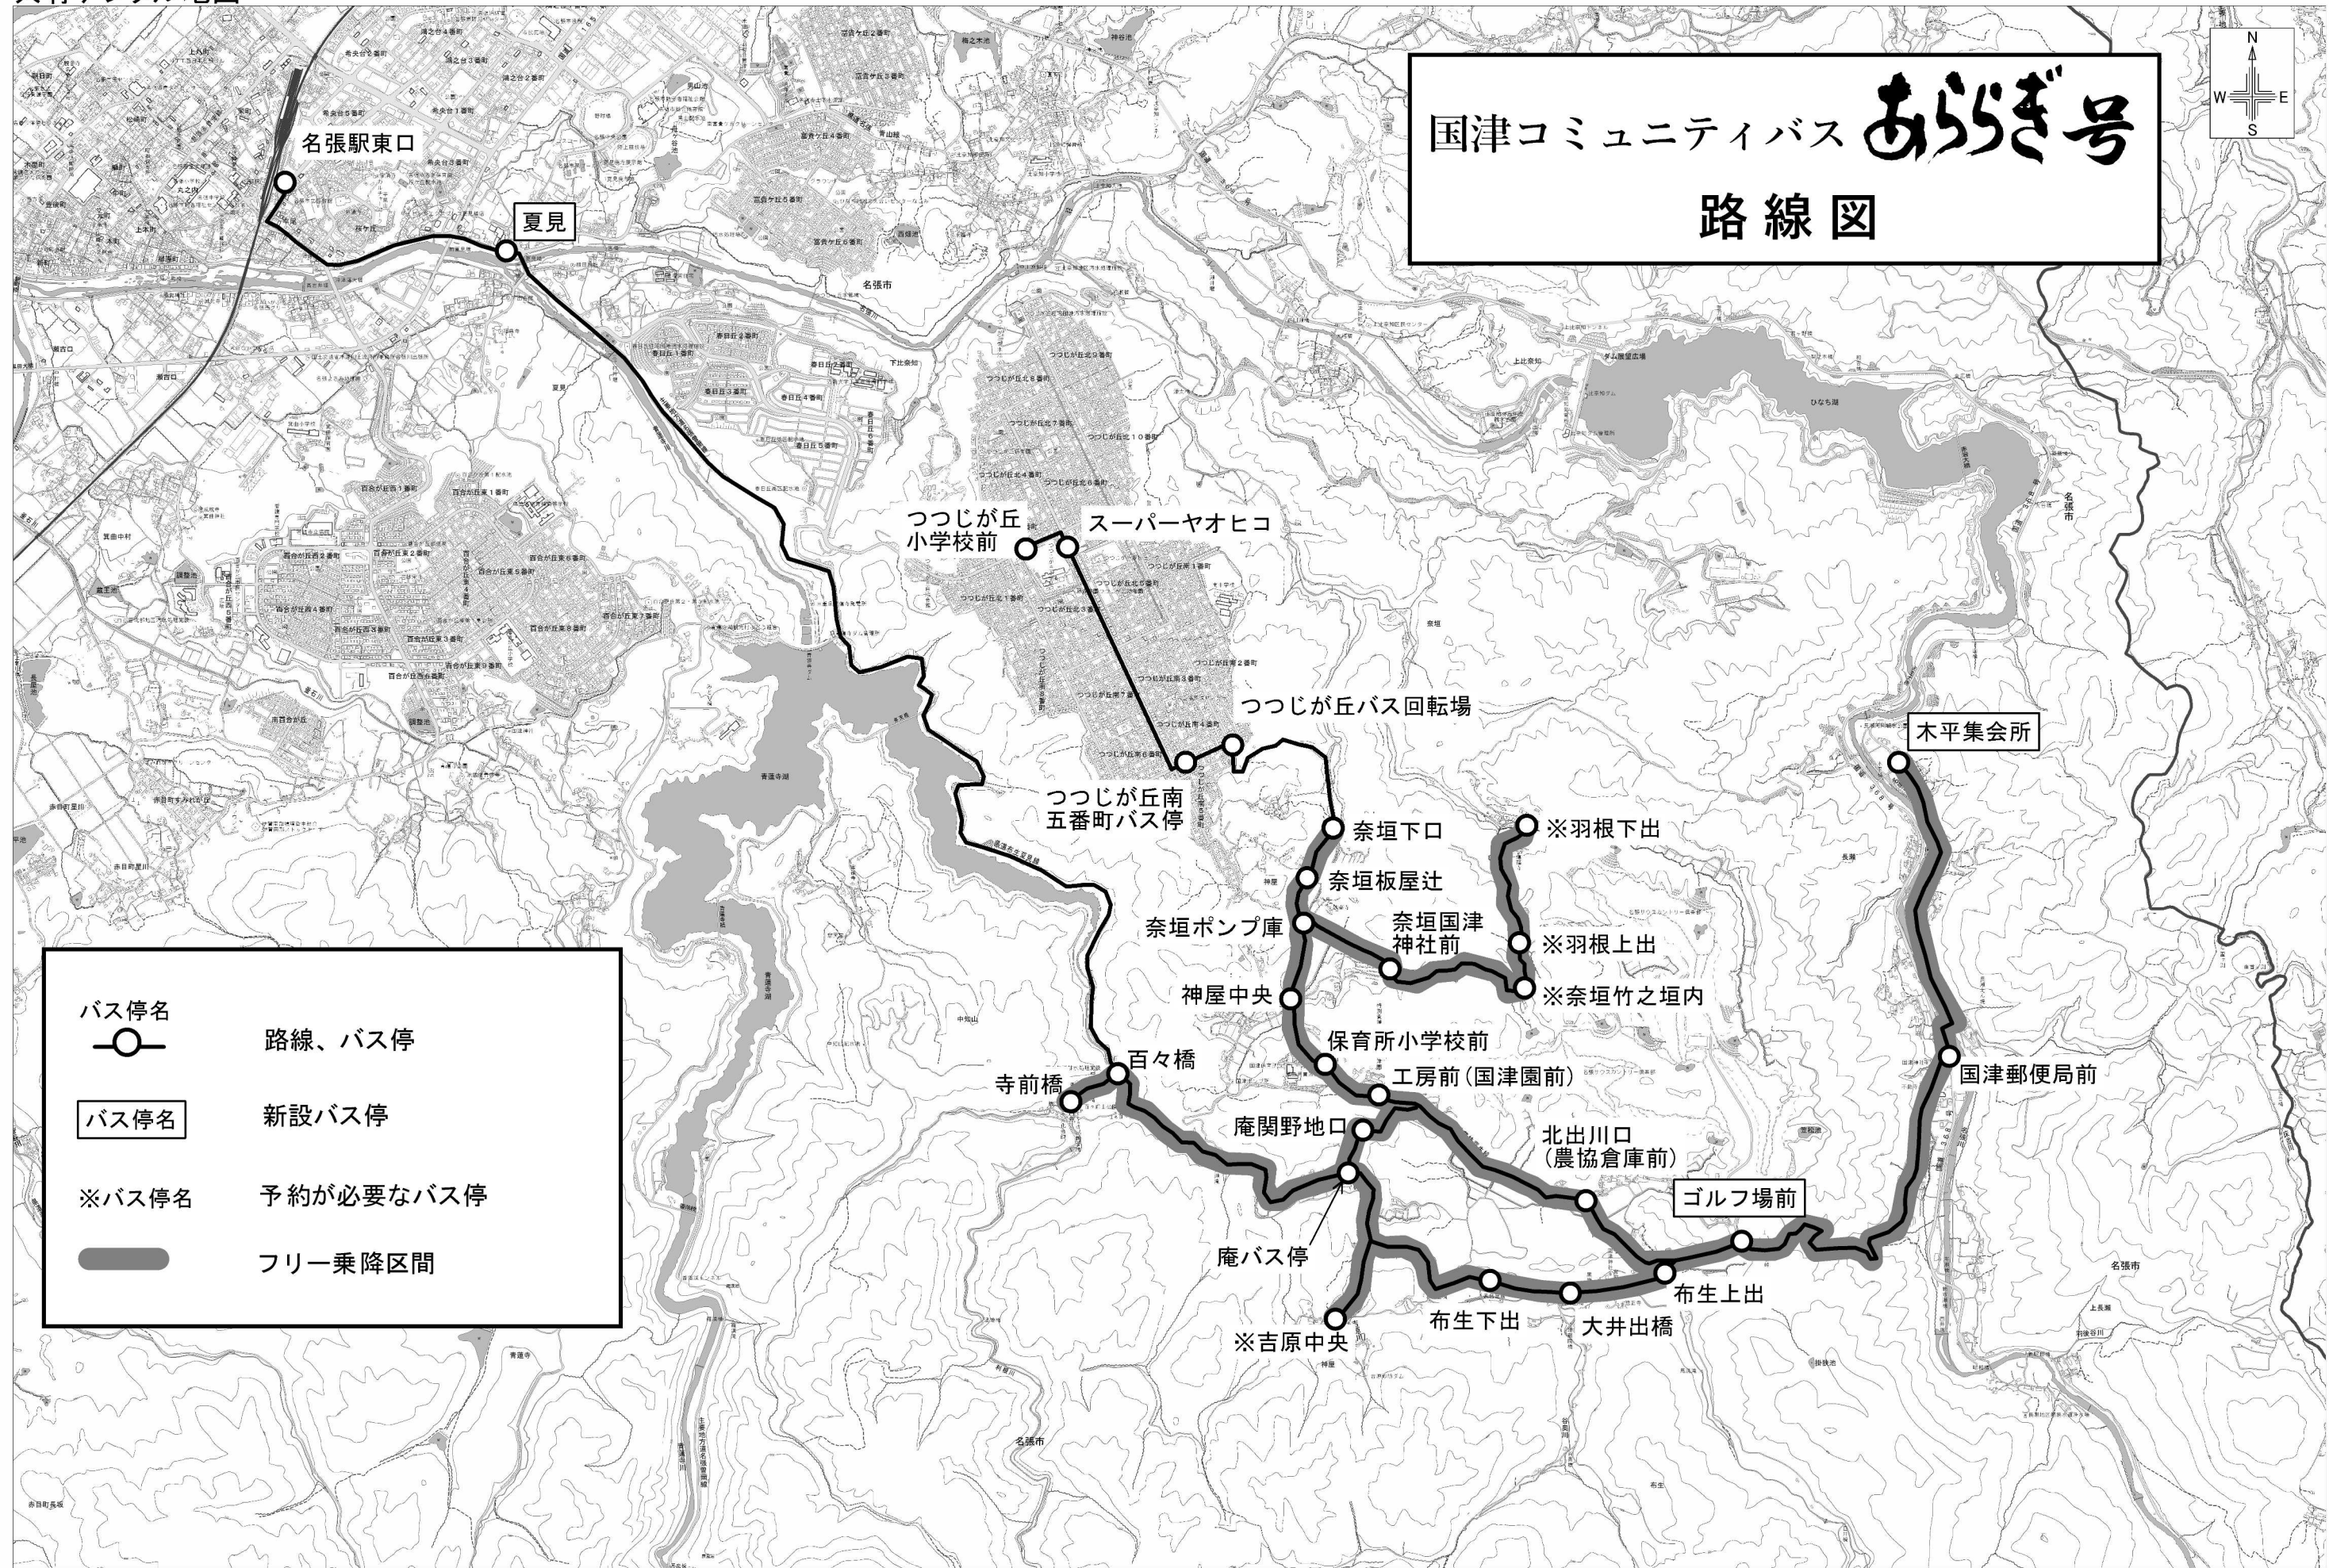

国津コミュニティバス **あらしぎ号** 路線図

バス停名	路線、バス停
バス停名	新設バス停
※バス停名	予約が必要なバス停
フリー乗降区間	