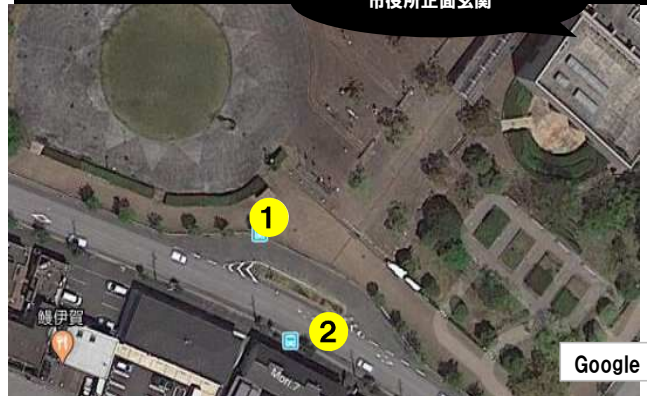

① …ナツキー号 (桔梗が丘駅に行く)

三重交通 (名張駅、市立病院に行く)

ほっとバス錦

② …ナツキー号 (名張駅、市立病院に行く)

三重交通 (桔梗が丘駅に行く)

平日の名張市内バス行き先別時刻表【市役所～イオン・ドンキ・マックスバリュ】令和5年11月現在

→イオン名張店に行く (リバーナ)	出発時刻	到着時刻	料金	のりば
ほっとバス錦 (大和龍口行)	7:32	7:44	200円	①
ナツキー号 (名張駅方面)	8:59	9:33	100円	②
ほっとバス錦 (大和龍口行)	9:23	9:35	200円	①
ナツキー号 (名張駅方面)	10:47	11:21	100円	②
ほっとバス錦 (大和龍口行)	11:24	11:36	200円	①
ナツキー号 (名張駅方面)	12:29	13:03	100円	②
	14:14	14:48		
ほっとバス錦 (大和龍口行)	14:40	14:52	200円	①
ナツキー号 (名張駅方面)	15:59	16:33	100円	②
→ドンキ名張店に行く	出発時刻	到着時刻	料金	のりば
ナツキー号 (桔梗が丘駅方面)	8:18	8:39	100円	①
	10:06	10:27		
	11:48	12:09		
	13:33	13:54		
	15:18	15:39		
	17:03	17:24		
→マックスバリュ名張店 に行く	出発時刻	到着時刻	料金	のりば
ナツキー号 (桔梗が丘駅方面)	8:18	8:22	100円	①
	10:06	10:10		
	11:48	11:52		
	13:33	13:37		
	15:18	15:22		
	17:03	17:07		