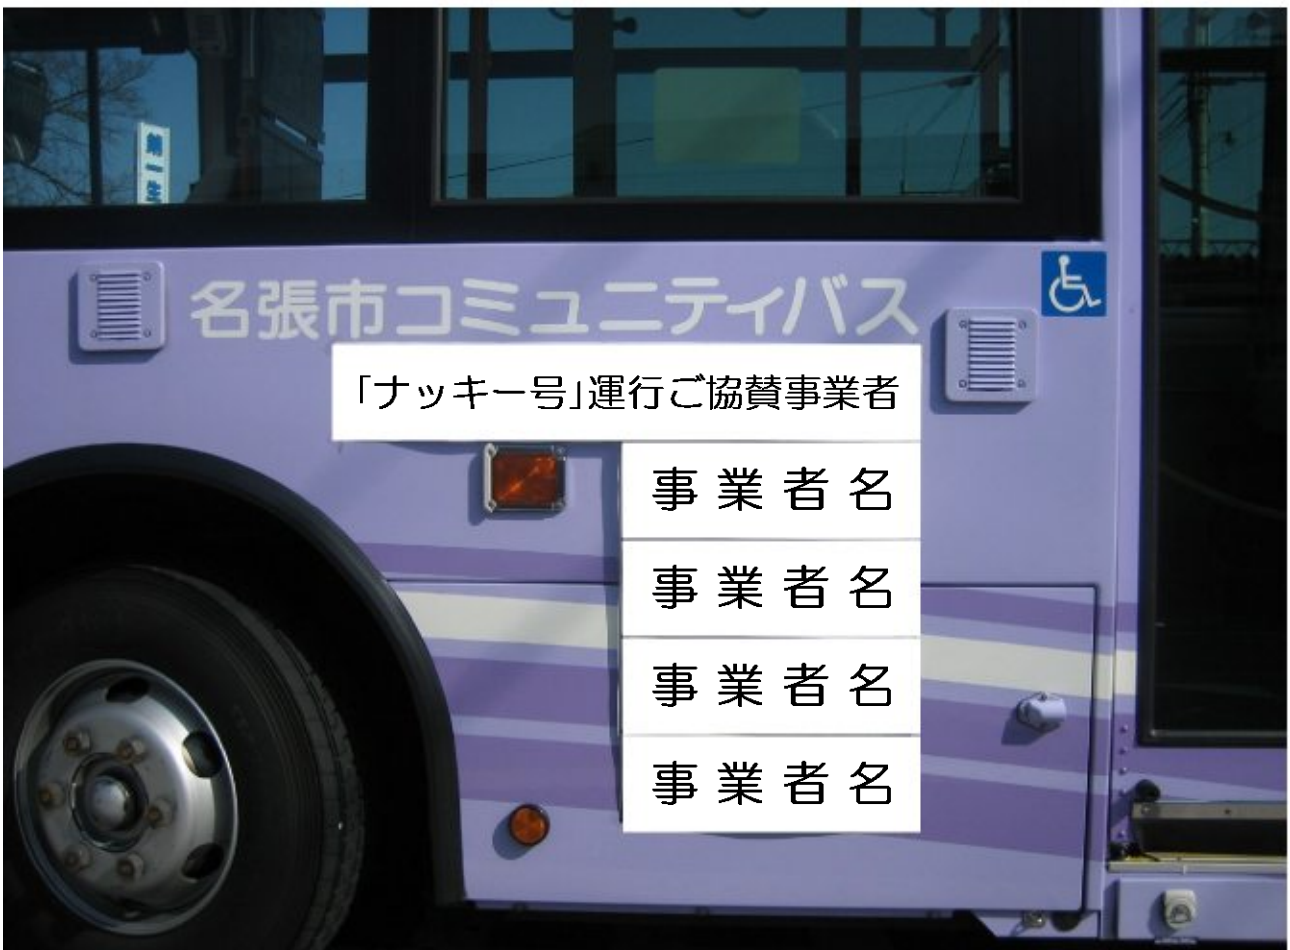

名張市コミュニティバス「ナッキー号」乗降口側面
協賛事業者名掲示のイメージ図

ナッキー号乗降口側面の協賛事業者名掲示位置
(※後部面、運転席側面は異なります。)

【拡大図】

名張市コミュニティバス

「ナッキー号」運行ご協賛事業者

事業者名

事業者名

事業者名