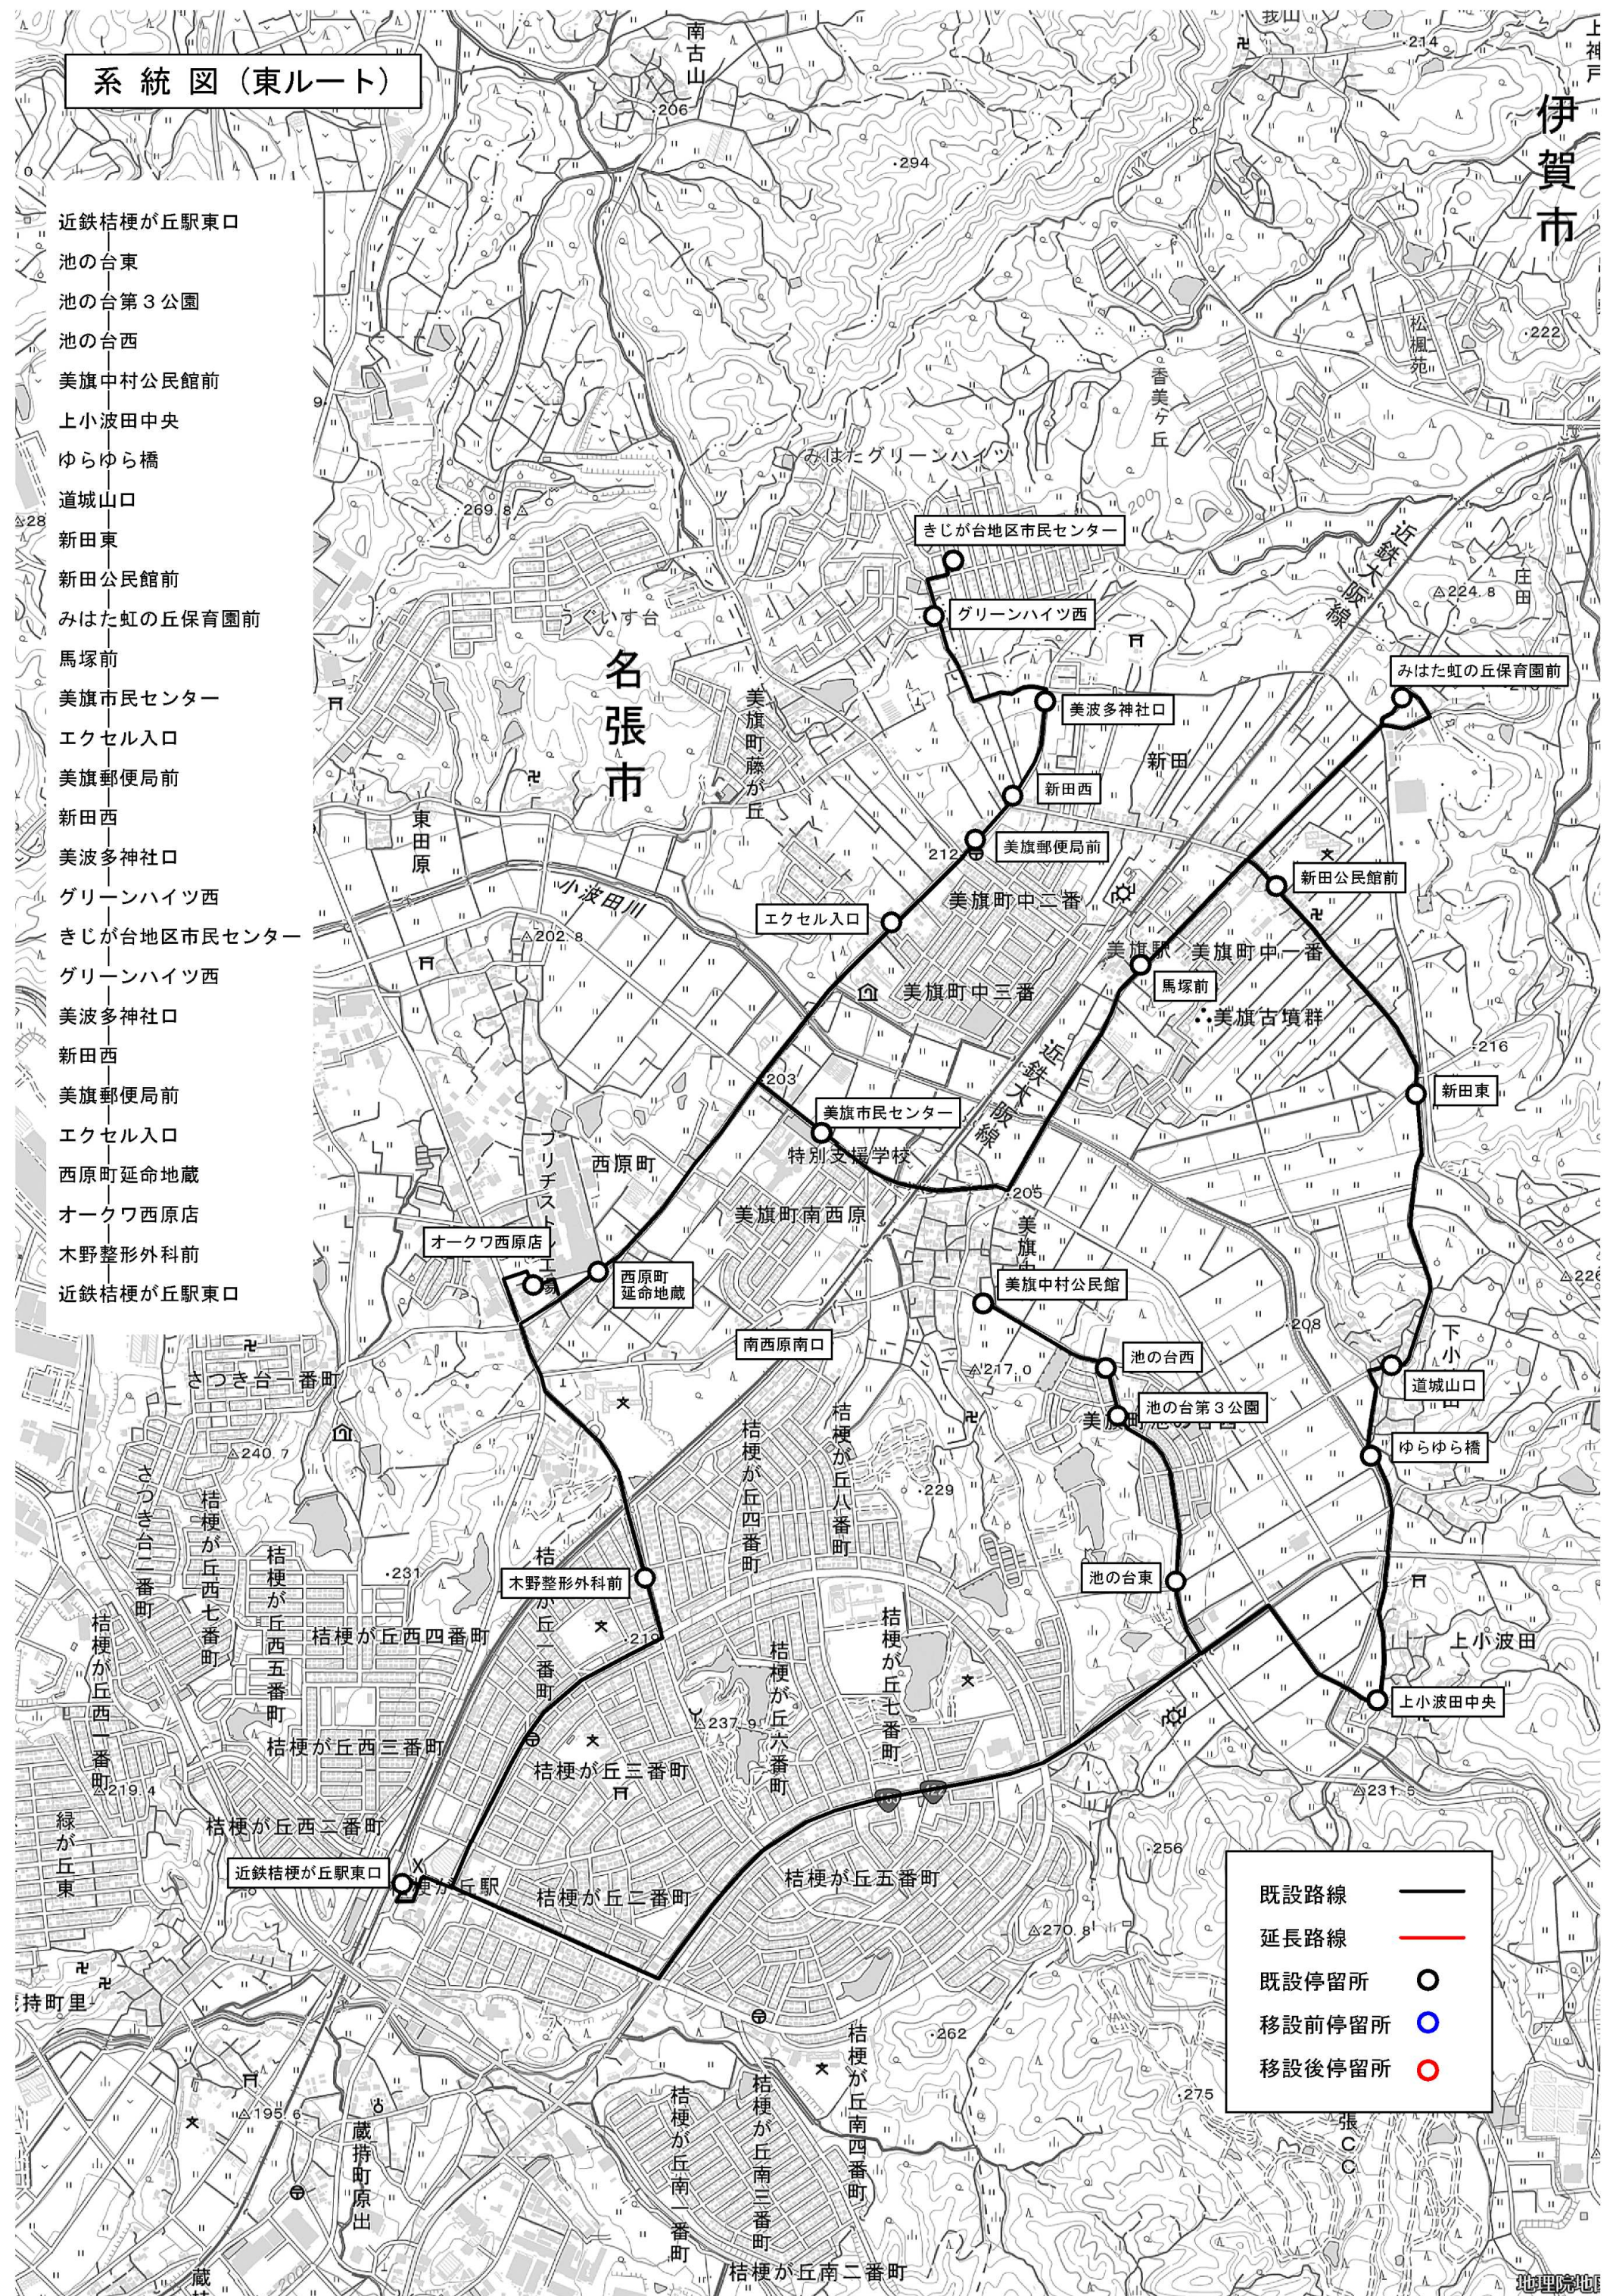

系統図 (東ルート)

伊賀市

名張市

- 近鉄桔梗が丘駅東口
- 池の台東
- 池の台第3公園
- 池の台西
- 美旗中村公民館前
- 上小波田中央
- ゆらゆら橋
- 道城山口
- 新田東
- 新田公民館前
- みはた虹の丘保育園前
- 馬塚前
- 美旗市民センター
- エクセル入口
- 美旗郵便局前
- 新田西
- 美波多神社口
- グリーンハイツ西
- きじが台地区市民センター
- グリーンハイツ西
- 美波多神社口
- 新田西
- 美旗郵便局前
- エクセル入口
- 西原町延命地蔵
- オークワ西原店
- 木野整形外科前
- 近鉄桔梗が丘駅東口

既設路線	—
延長路線	—
既設停留所	○
移設前停留所	●
移設後停留所	○