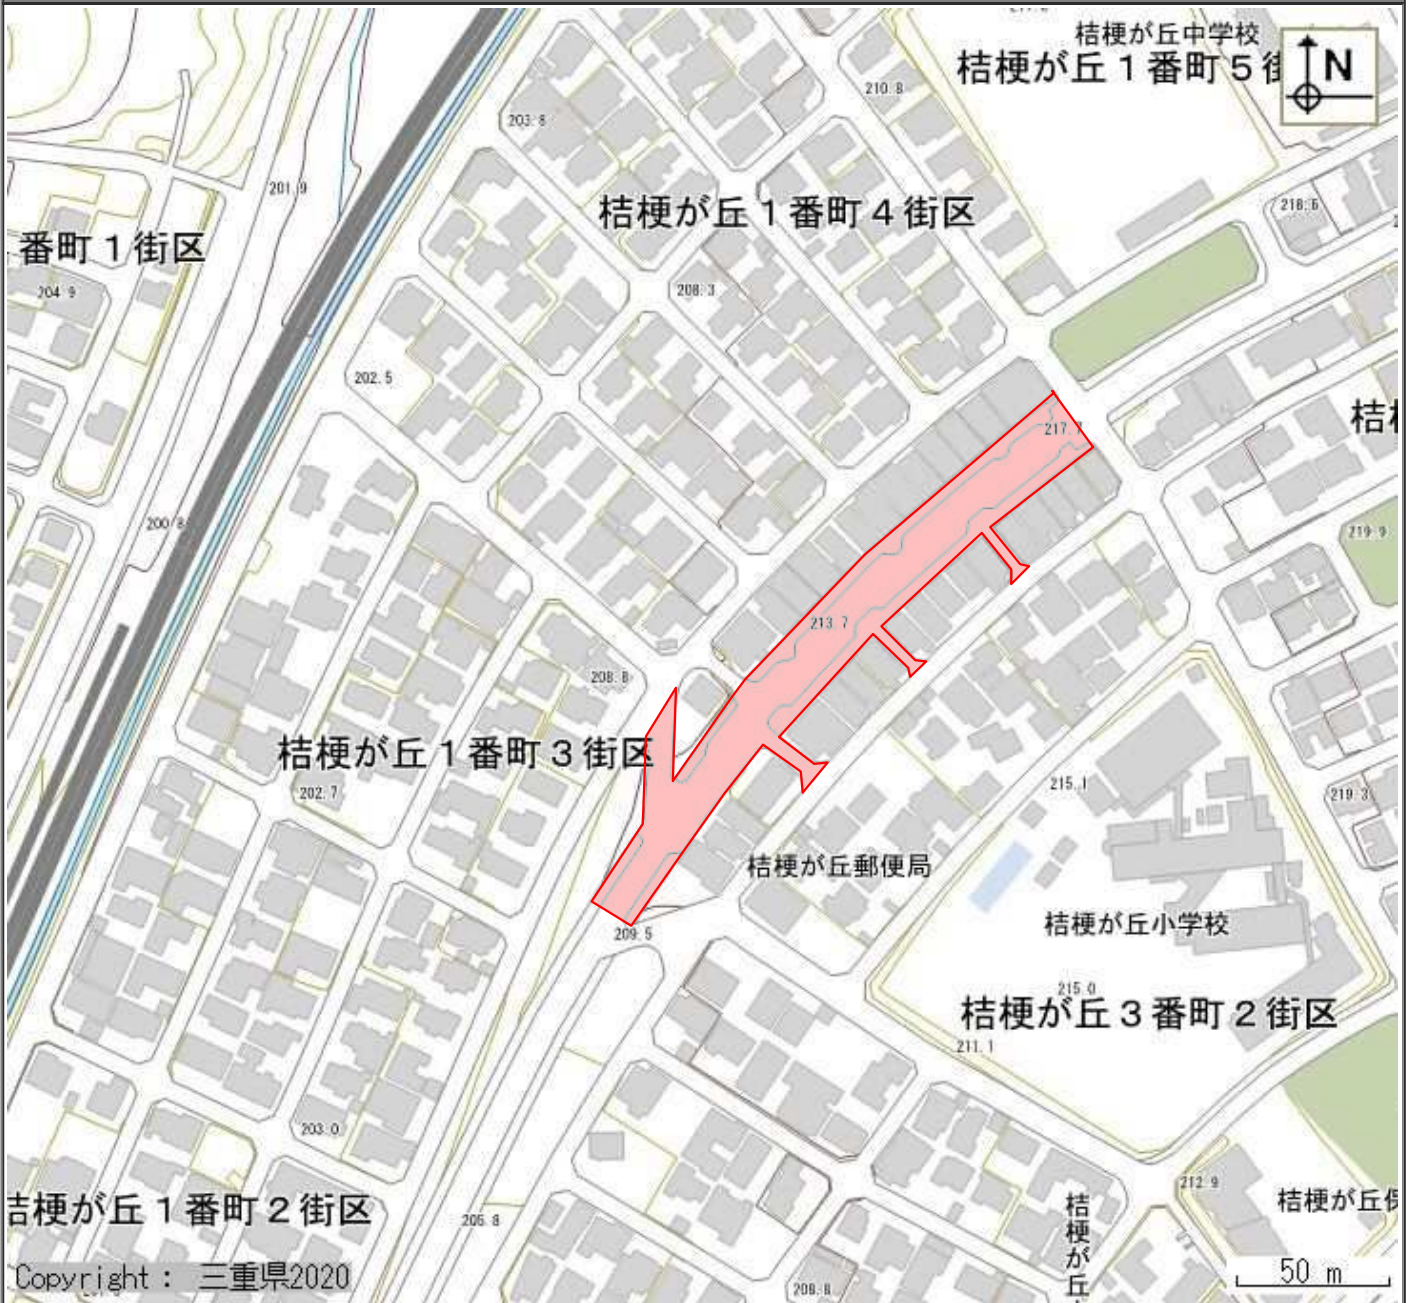

地図

※表示されている地図及び各空間コンテンツ等の情報（表示の有無、表示位置、範囲、形状等）については、誤差がある場合があります。正確な内容については、必ず掲載情報のお問合せ先に御確認ください。

メモ

規制日時：令和8年5月31日
10：00～20：00

 車両通行止