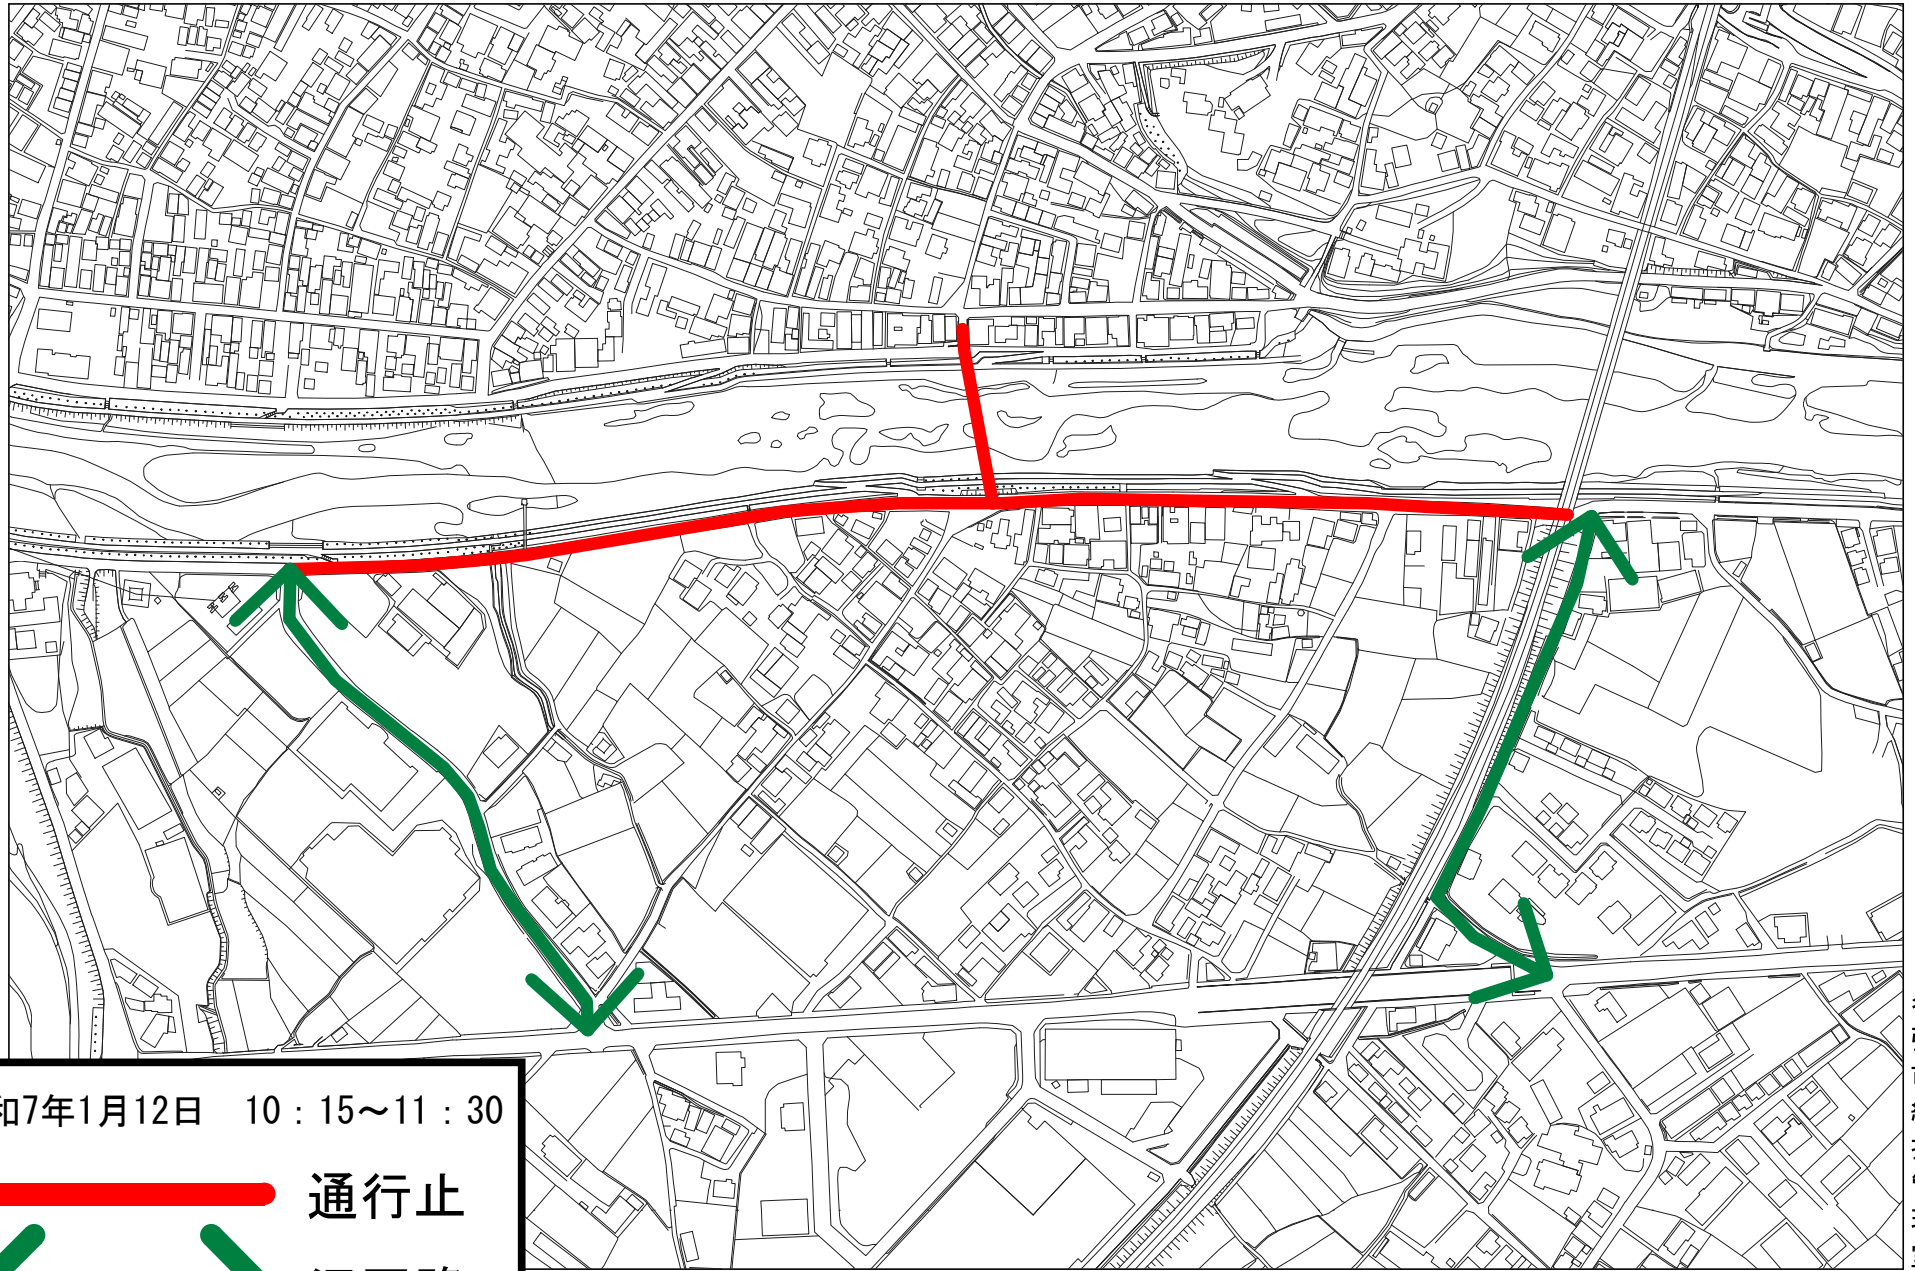

1:4191

令和7年1月12日 10:15~11:30

通行止

迂回路

名張市維持管理室