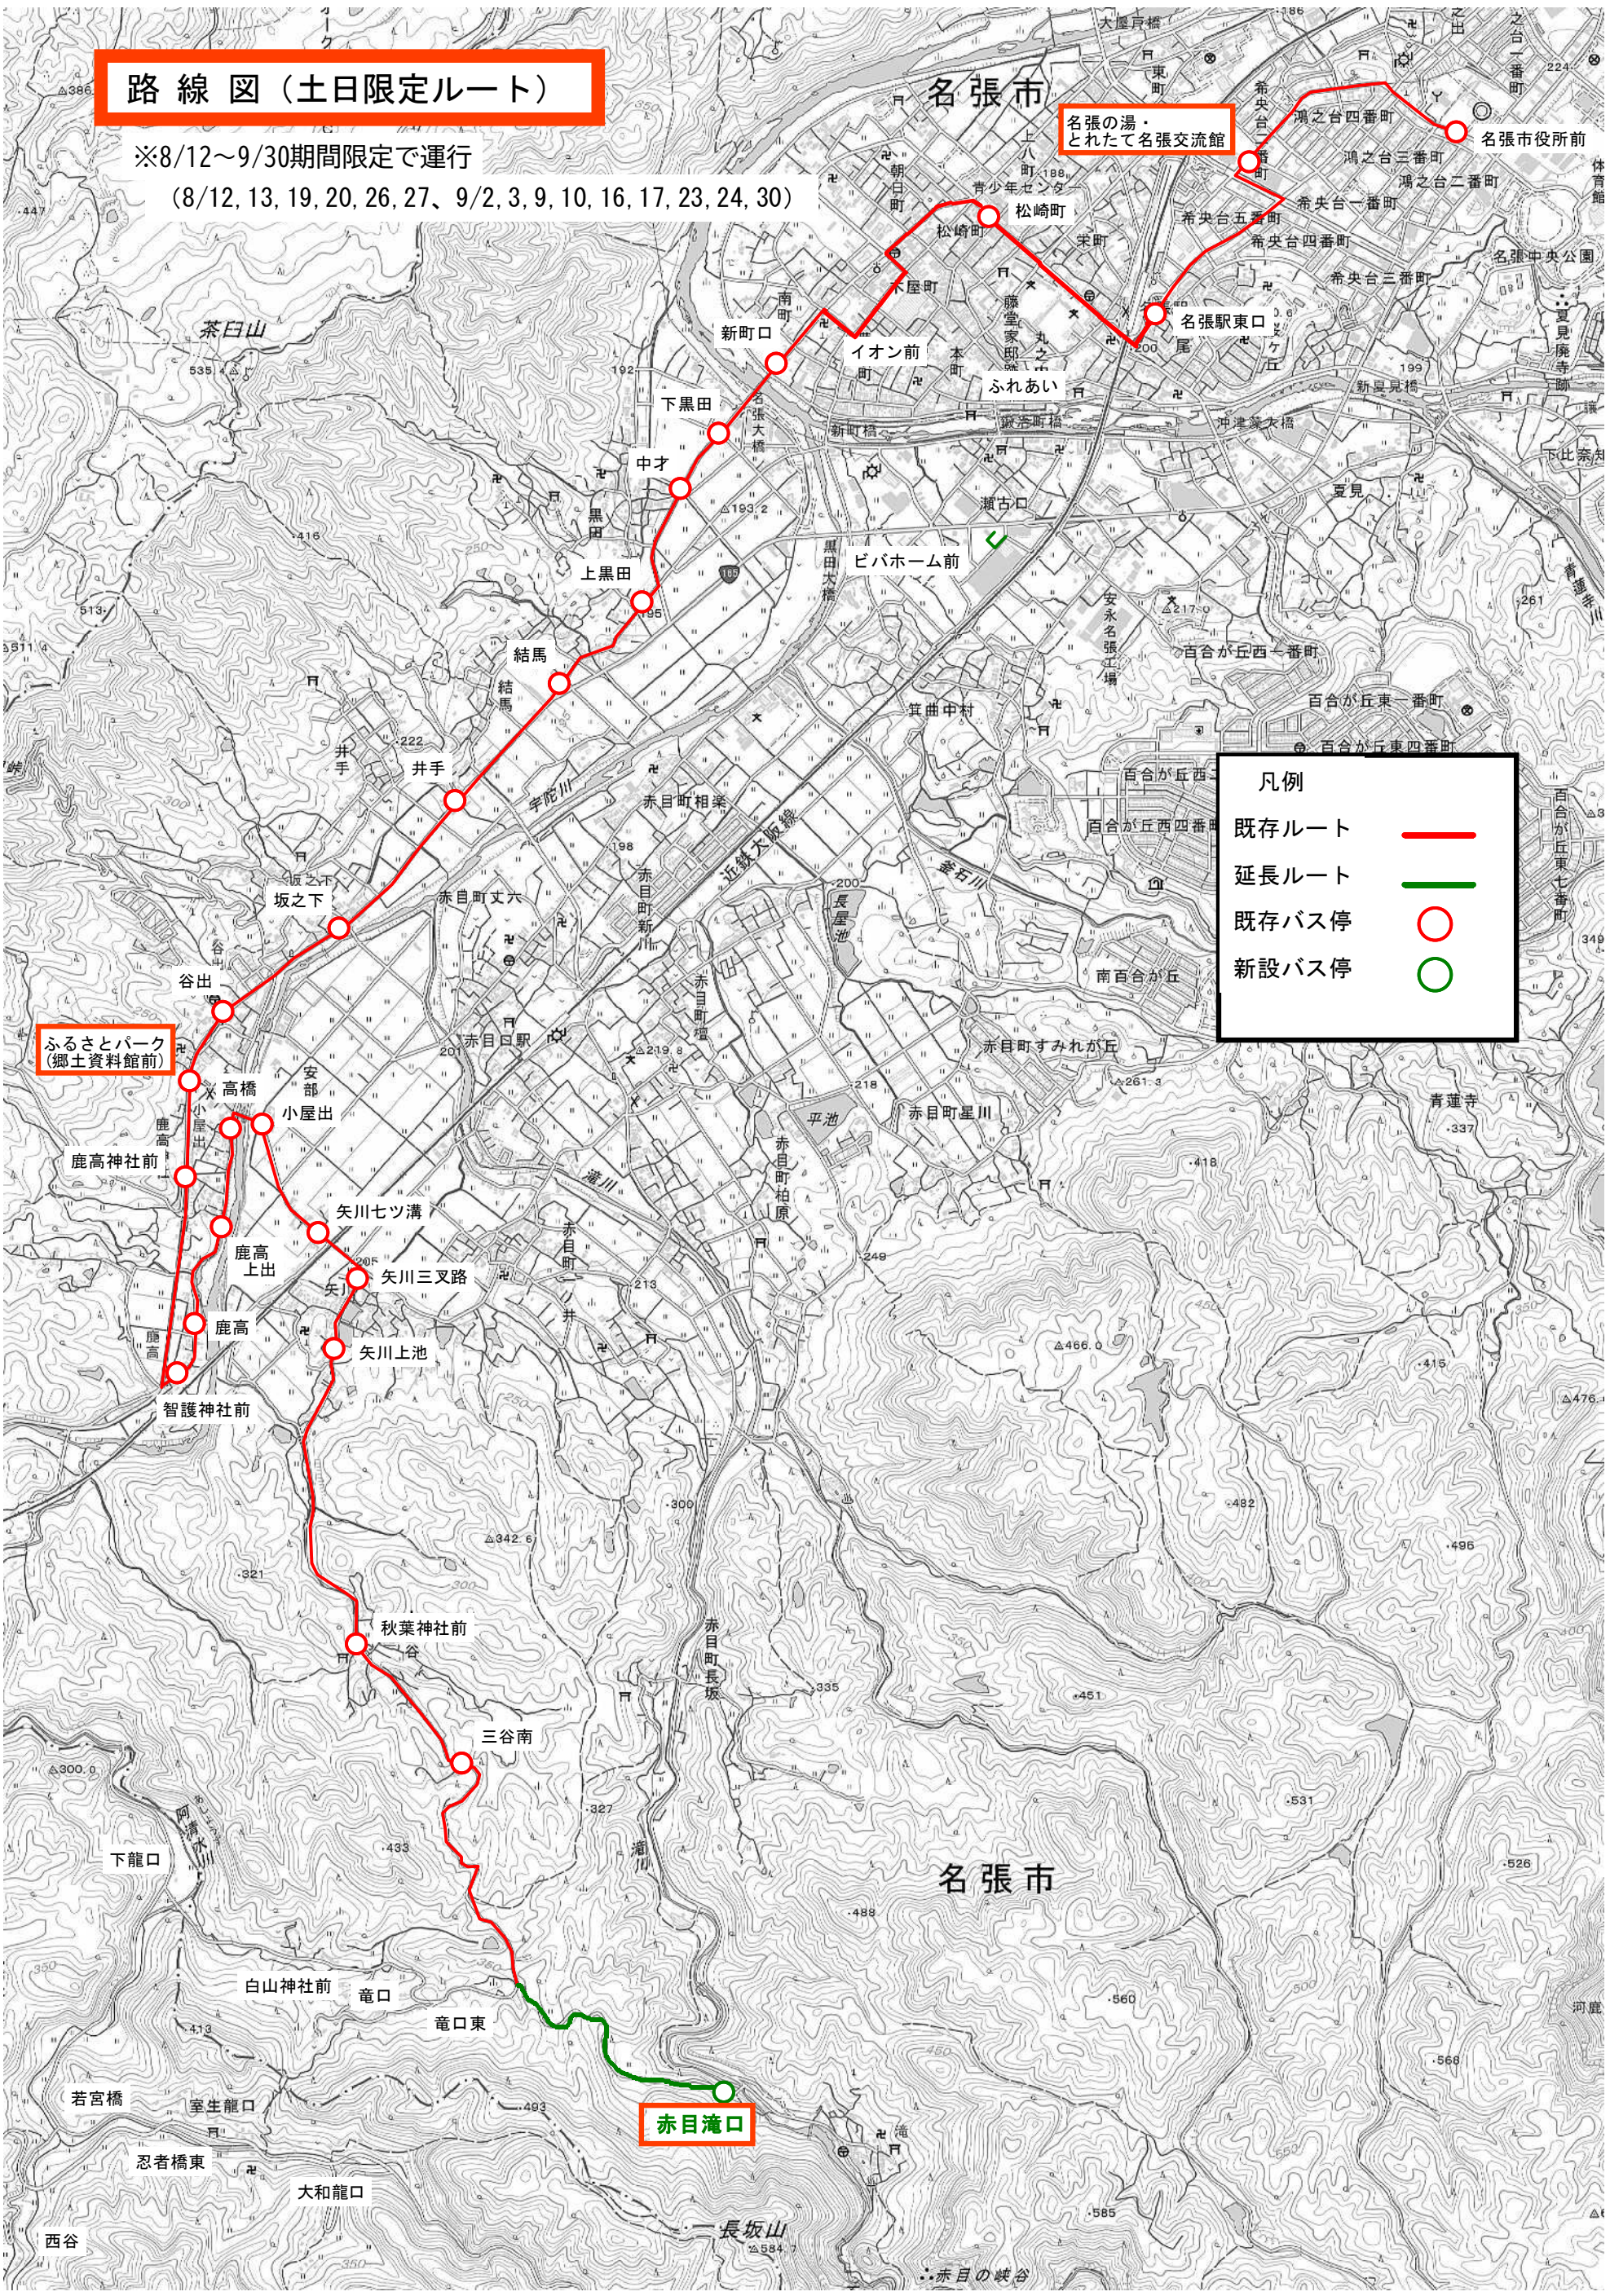

路線図 (土日限定ルート)

※8/12~9/30期間限定で運行
(8/12, 13, 19, 20, 26, 27, 9/2, 3, 9, 10, 16, 17, 23, 24, 30)

| 凡例 | |
|-------|------------------|
| 既存ルート | — (Red line) |
| 延長ルート | — (Green line) |
| 既存バス停 | ○ (Red circle) |
| 新設バス停 | ○ (Green circle) |

ふるさとパーク
(郷土資料館前)

名張の湯・
とれたて名張交流館

赤目滝口