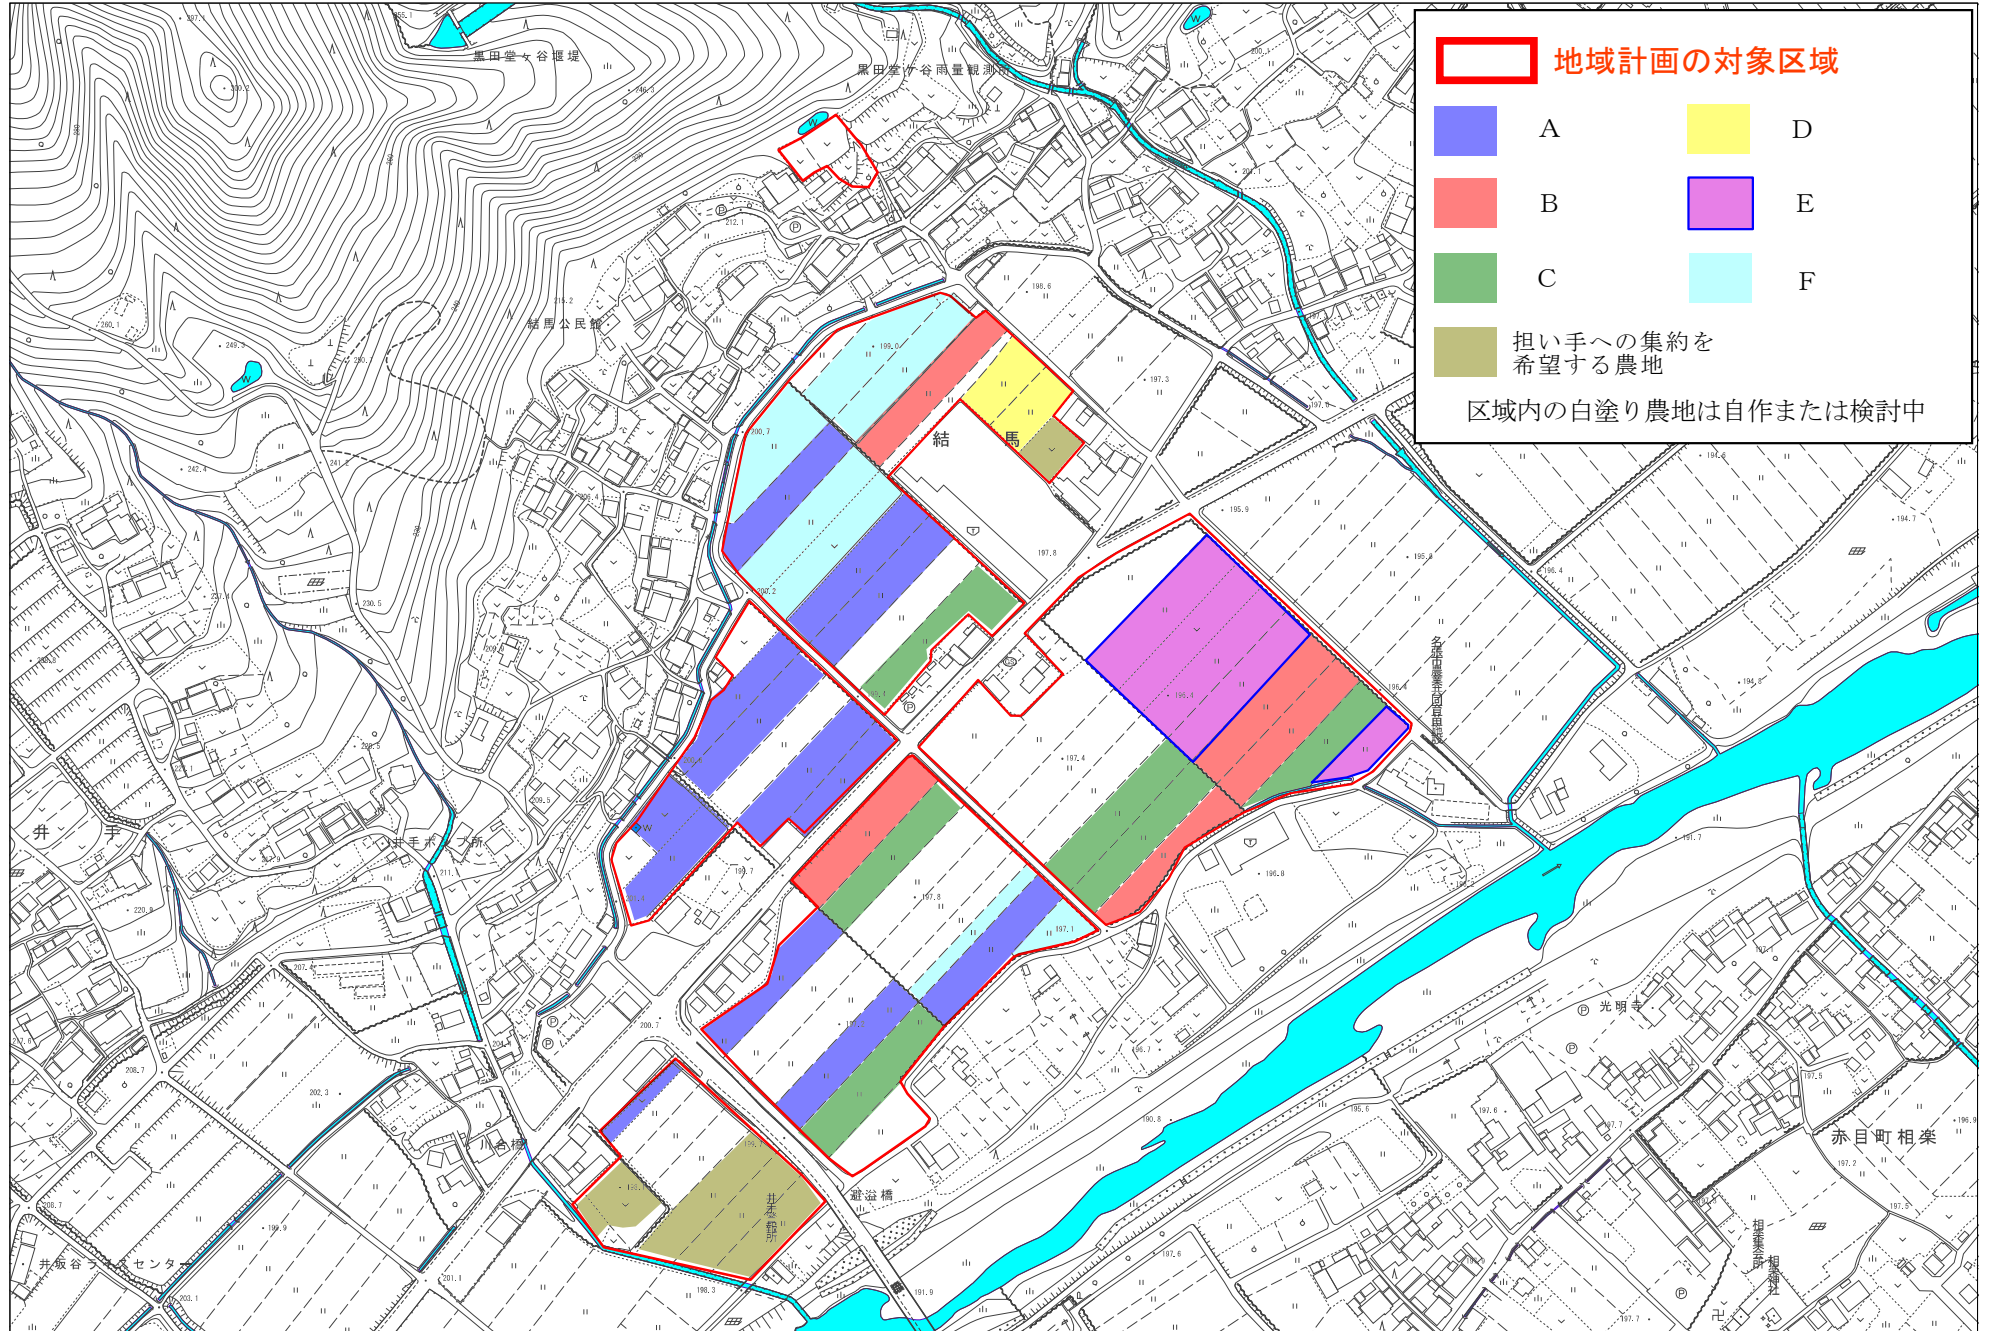

結馬区 目標地図

共有デジタル地図

地域計画の対象区域

| | | | |
|---|---|---|---|
|  | A |  | D |
|  | B |  | E |
|  | C |  | F |

 担い手への集約を希望する農地

区域内の白塗り農地は自作または検討中

1:3000