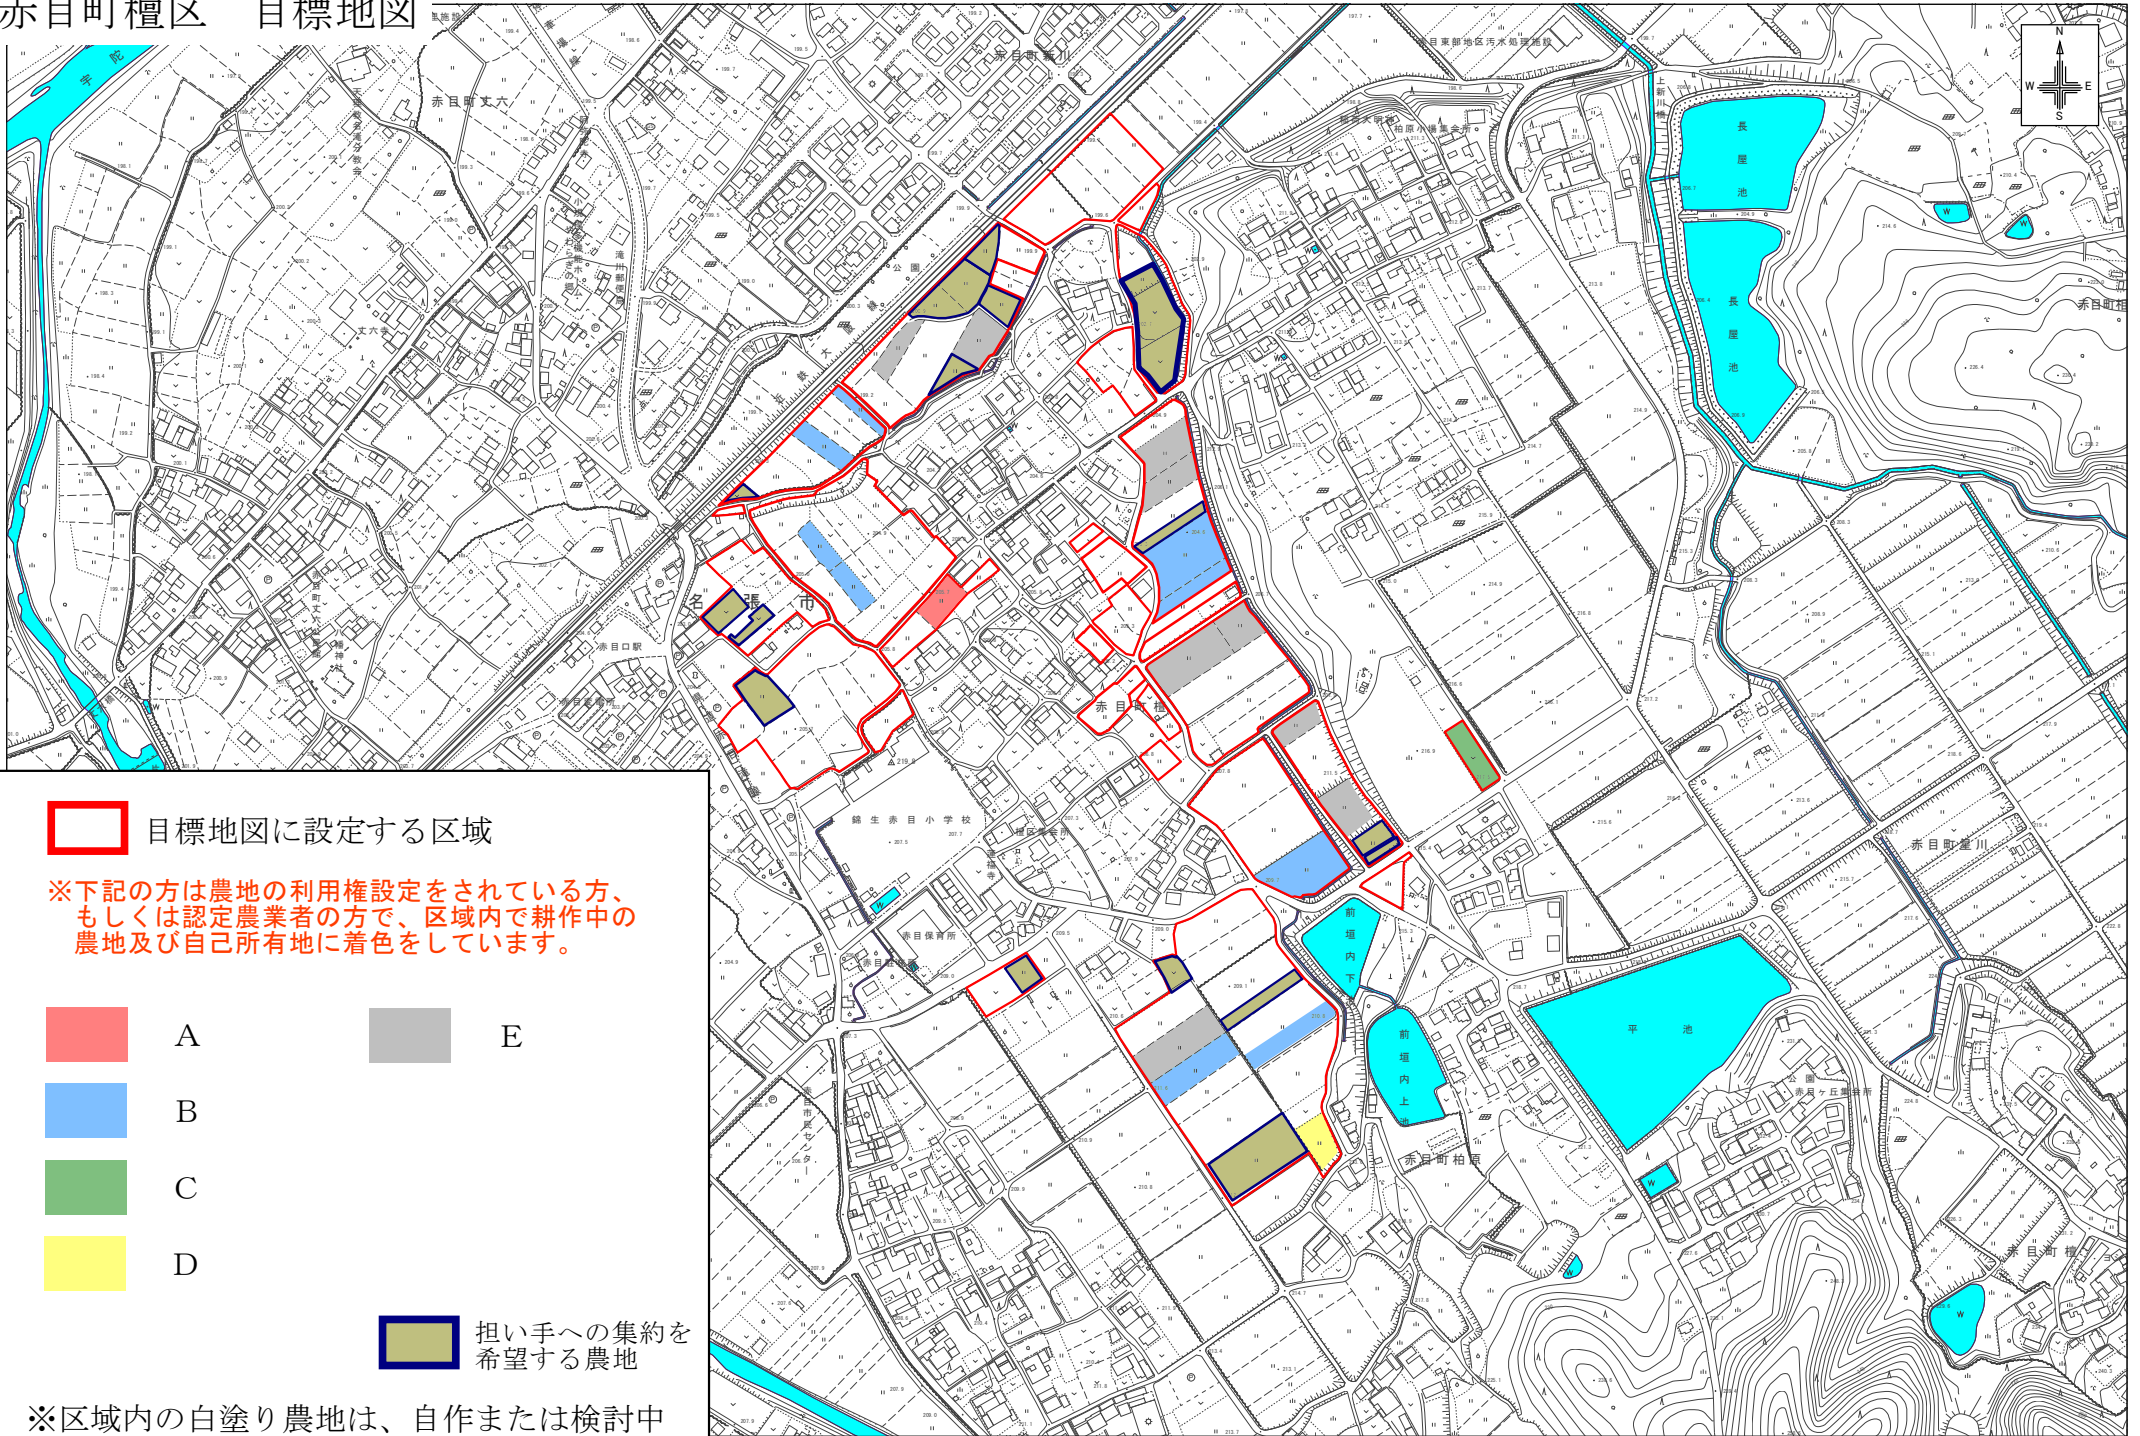

赤目町檀区 目標地図

 目標地図に設定する区域

※下記の方は農地の利用権設定をされている方、もしくは認定農業者の方で、区域内で耕作中の農地及び自己所有地に着色をしています。

 A  E

 B

 C

 D

 担い手への集約を希望する農地

※区域内の白塗り農地は、自作または検討中