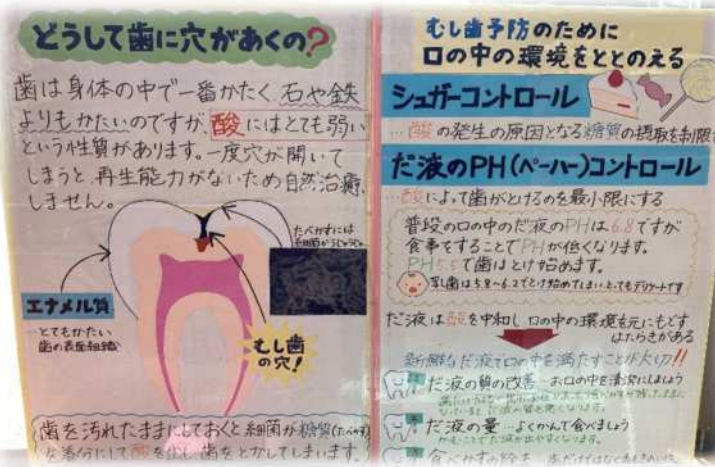

## 歯科衛生士による 歯の話を楽しみました

マスクを着用することで飛沫予防や感染予防へのメリットはありますが、マスクをしていることで表情が解らないことや、顔半分の筋力低下がみられること、口呼吸による体内の変化といったデメリットがあることを教えて下さいました。

虫歯の仕組みや、唾液のPHの大切さ、仕上げ磨きのポイントなども教えていただき、唾液でできる虫歯菌がないかのRBテストもしました。  
☆生活習慣を整え、大人の箸を子どもと共有しない、ダラダラ食べをしない、食べた後には歯磨きをする、マスクの下は笑顔でいること等を心掛けるようにしましょう。