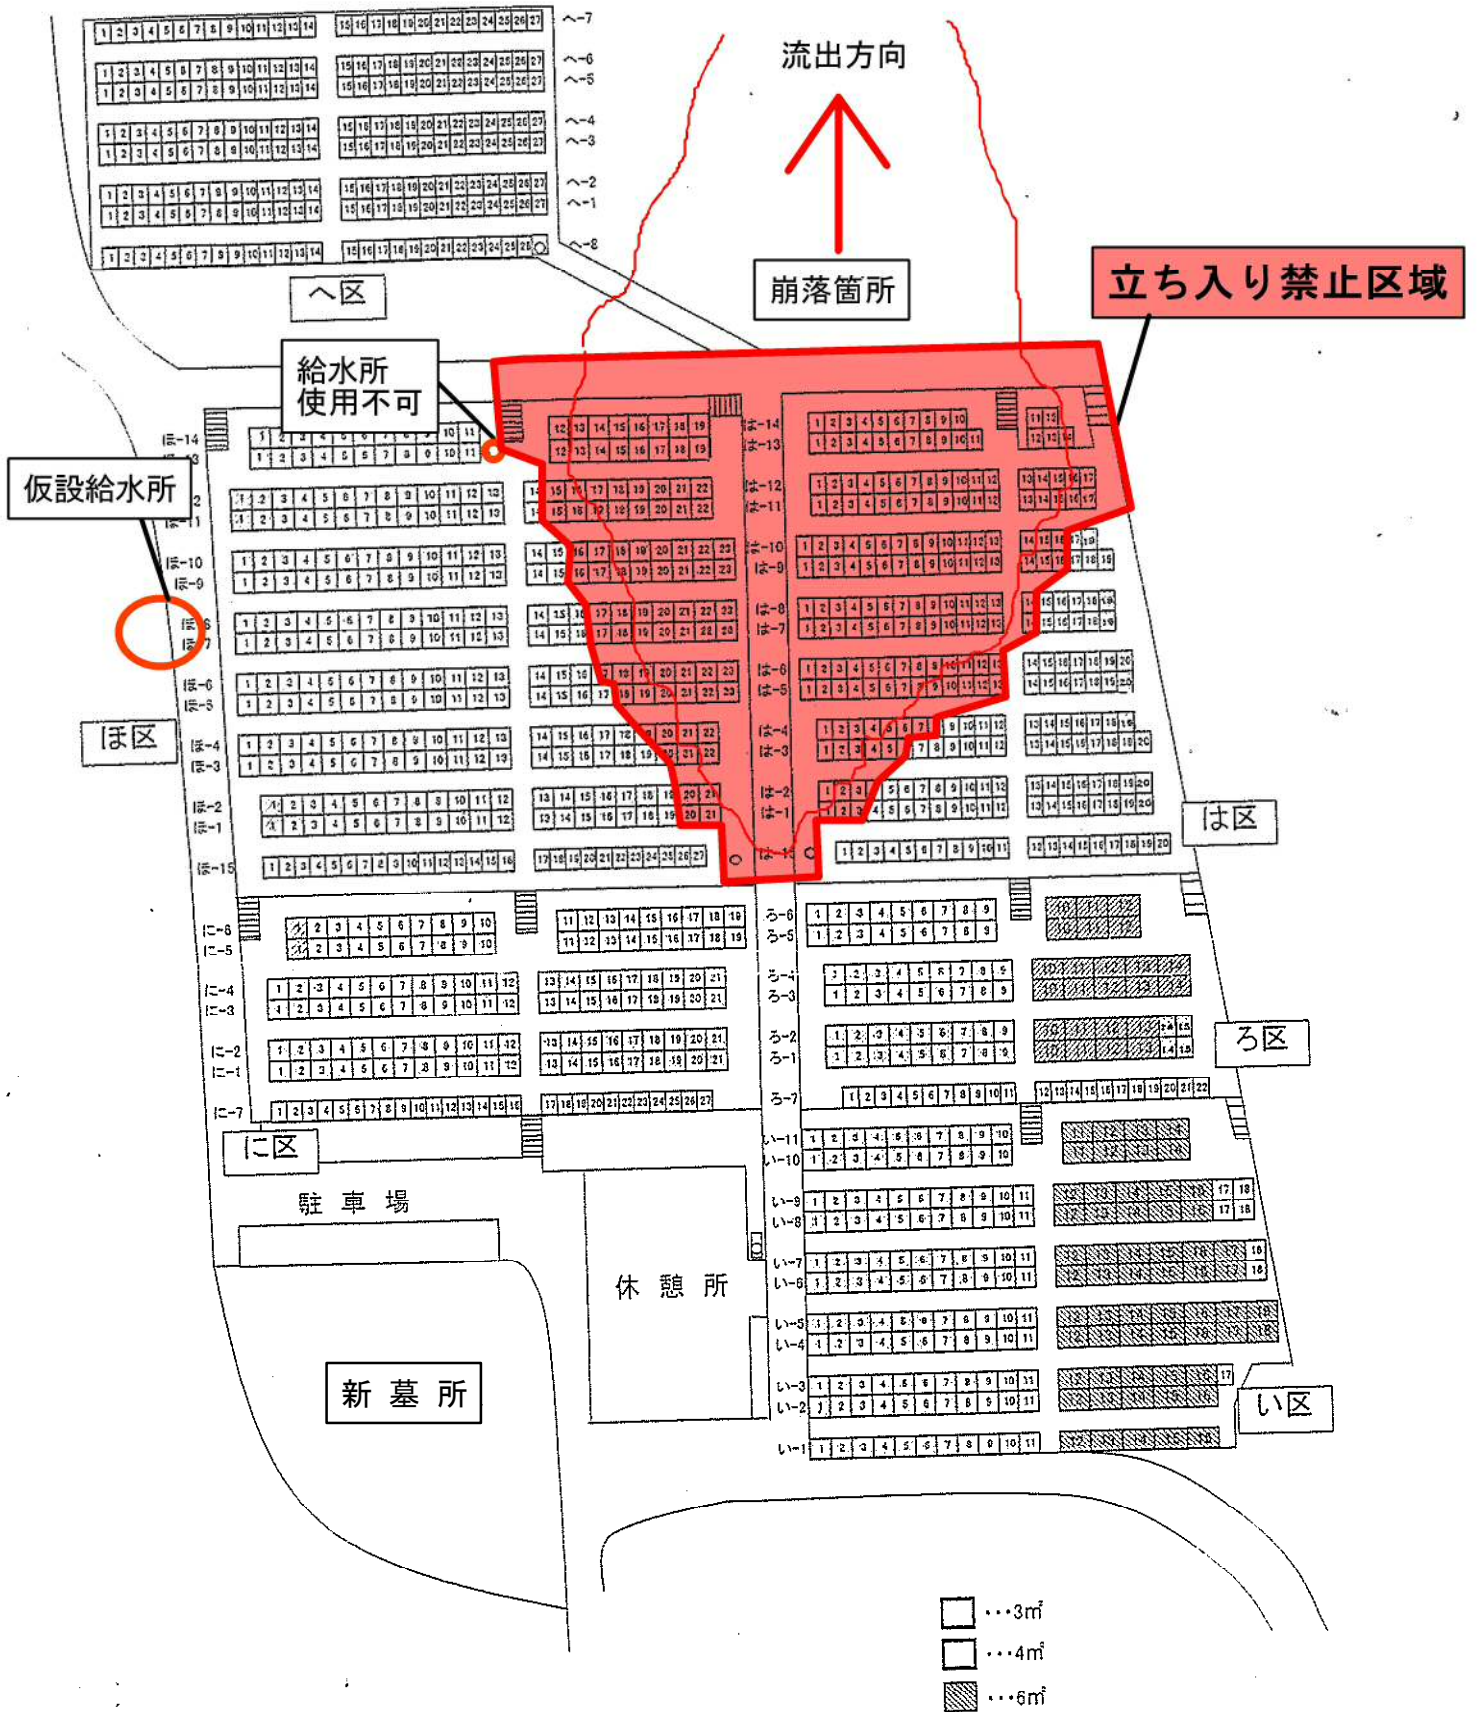

東山墓園第1期墓園 立入禁止区域縮小図

開始日 平成30年12月28日～