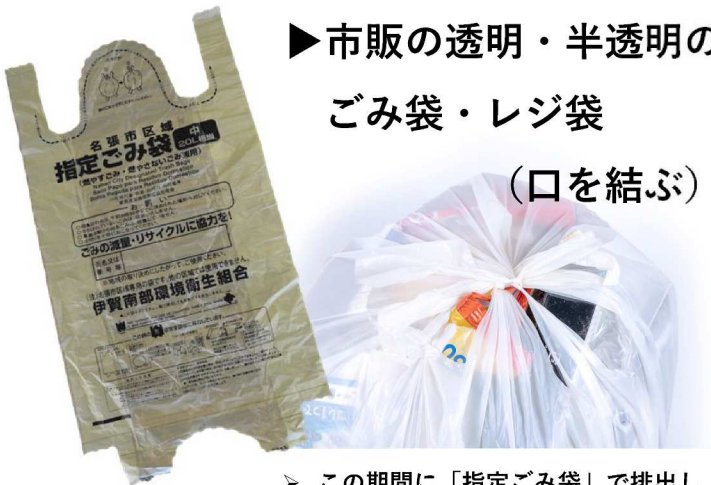

## 指定ごみ袋 欠品による臨時措置

新型コロナウイルス感染拡大等の影響により、「名張市区域指定ごみ袋（指定ごみ袋）」の製造に大きな遅れが生じています。そのため、一部の販売店で指定ごみ袋の欠品が生じています。

そこで、9月26日（月）から10月28日（金）までの間、「燃やすごみ」「燃やさないごみ」のごみステーションの排出は「指定ごみ袋」のほか、市販の透明・半透明のごみ袋・レジ袋（45リットルまで）による排出方法でも収集を行います。市民の皆さまには大変ご迷惑をおかけし申し訳ございません。何卒ご理解・ご協力をお願いします。

### 排出方法

9月26日～10月28日

- ▶ 指定ごみ袋
- ▶ 市販の透明・半透明のごみ袋・レジ袋

（口を結ぶ）

- この期間に「指定ごみ袋」で排出した場合でも返金はいたしかねます。

10月29日～

- ▶ 従来通り、指定ごみ袋のみの収集となります。

- 10月29日以降に指定ごみ袋以外で出されたごみは収集しません。