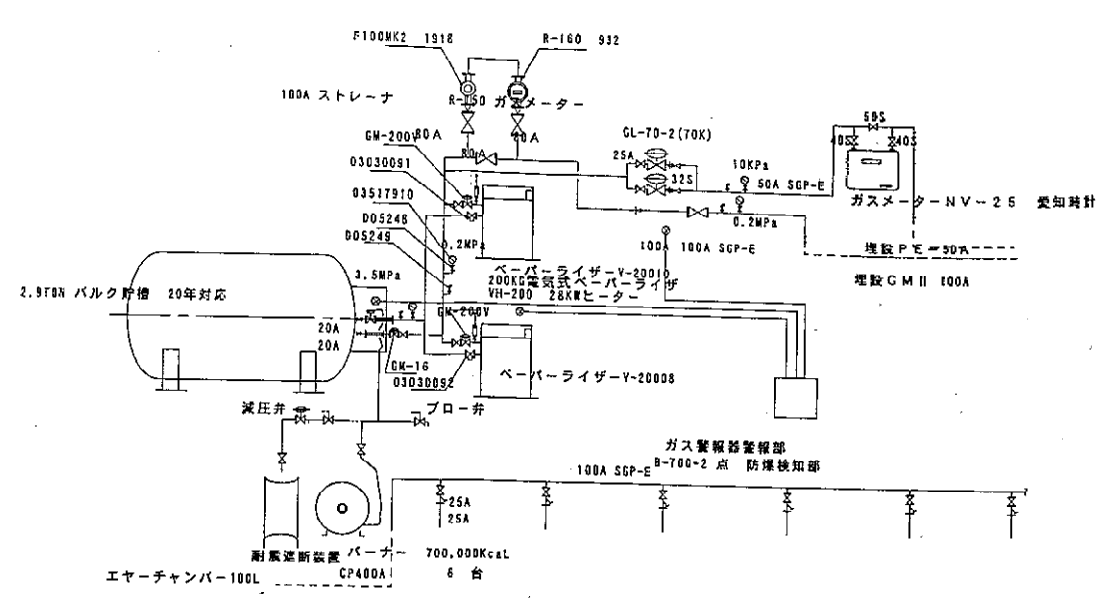

バルクタンク廻り平面詳細図 1/50

※A' 5997号異常用通信器基本工事

LPG 配管フロシート S=FREE

名張市市場 LPG 配管系統図 S=FREE

LPGバルク貯槽設備配管図 S=FREE