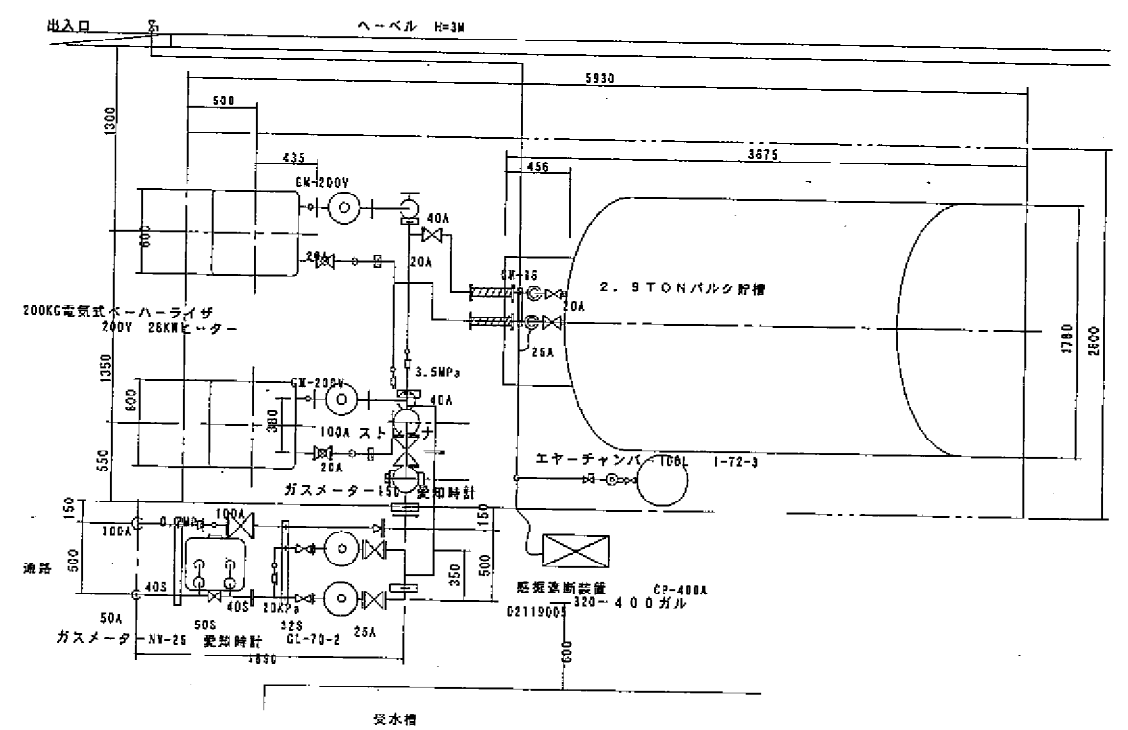

バルクタンク廻り平面詳細図 1/50

※A' 5997号異常用通信器基本工事

LPG 配管フロシート S=FREE

名張市市場 LPG 配管系統図 S=FREE

LPGバルク貯槽設備配管図 S=FREE