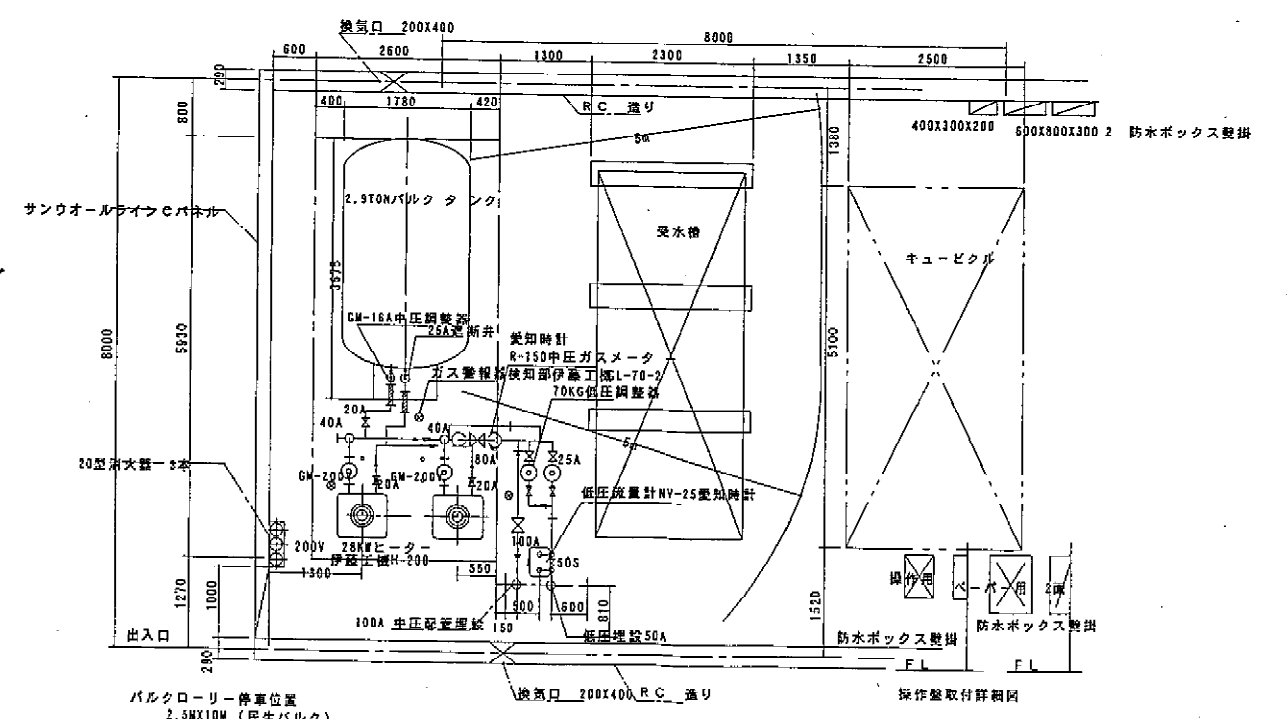

バルクタンク廻り平面詳細図 1/50

※A' 5997号異常用通信器基本工事

LPG 配管フロシート S=FREE

名張市市場 LPG 配管系統図 S=FREE

LPGバルク貯槽設備配管図 S=FREE