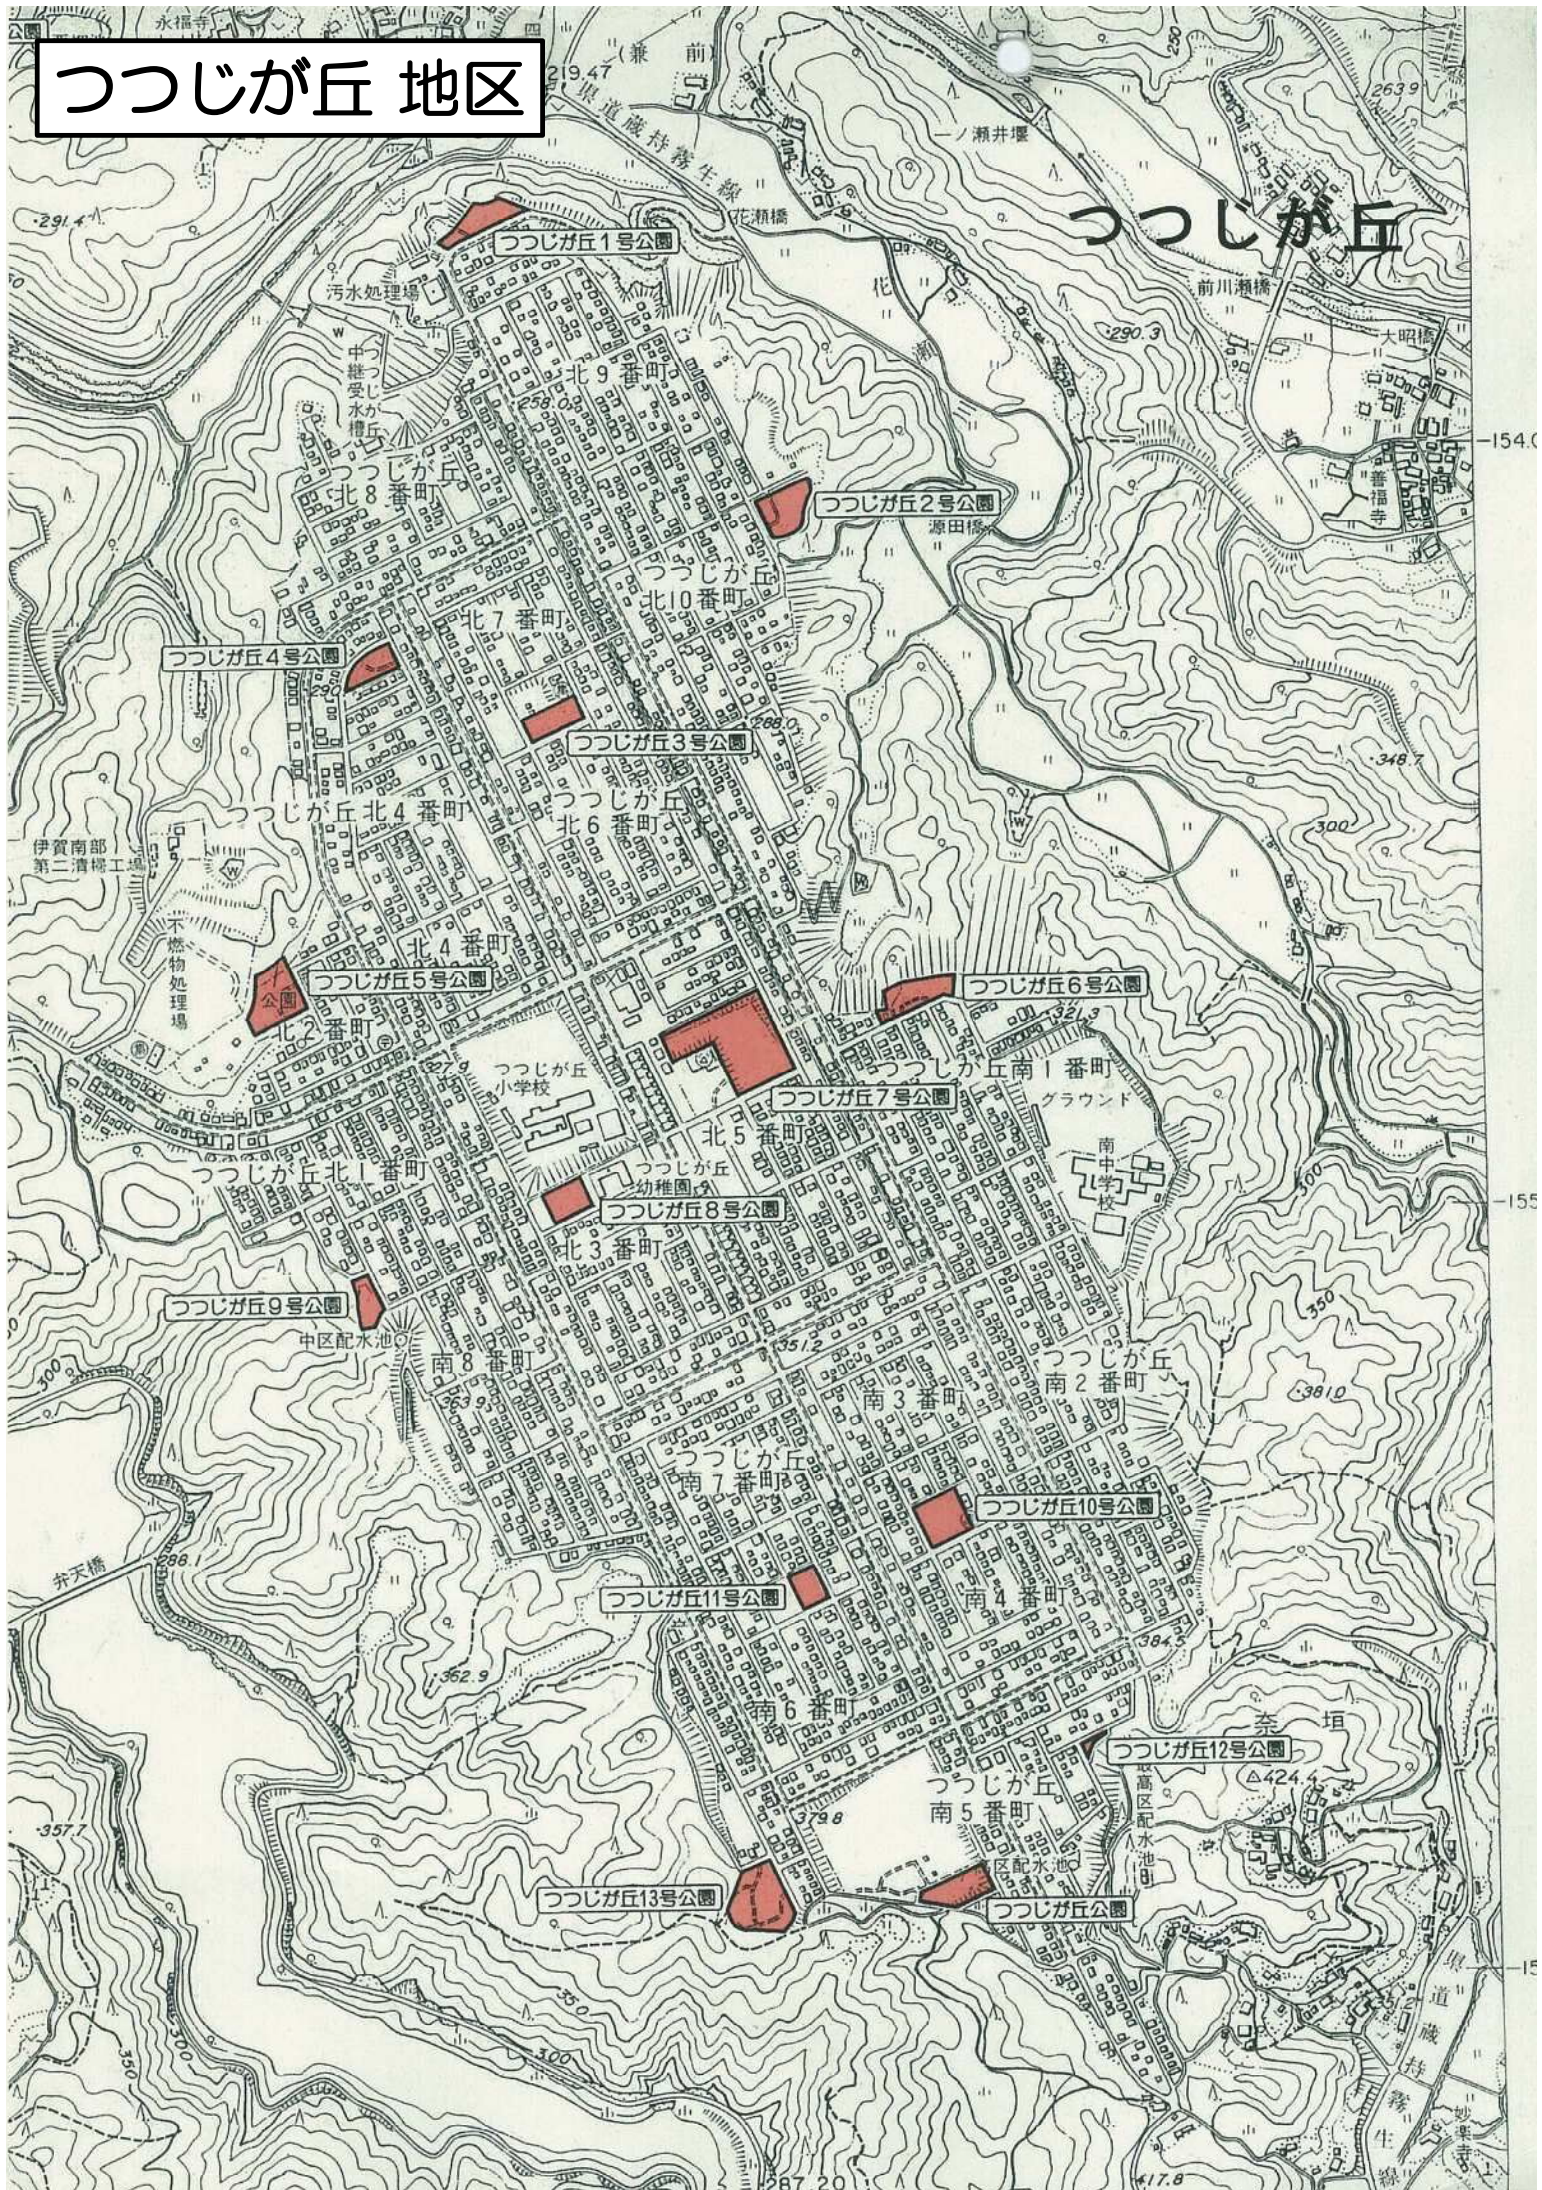

桔梗が丘西 地区

うぐいす台 地区

うぐいす台 2号公園

うぐいす台 1号公園

東田原

名瀬

東田原

藤が丘 地区

藤が丘 2号公園

藤が丘 1号公園

伊賀市

須子池

美旗町藤が丘

調笠池

新田

梅が丘 地区

つつしが丘 地区

滝之原工業団地 地区

長瀬地区

竣工図

H21.1.30

縮尺 1:2500