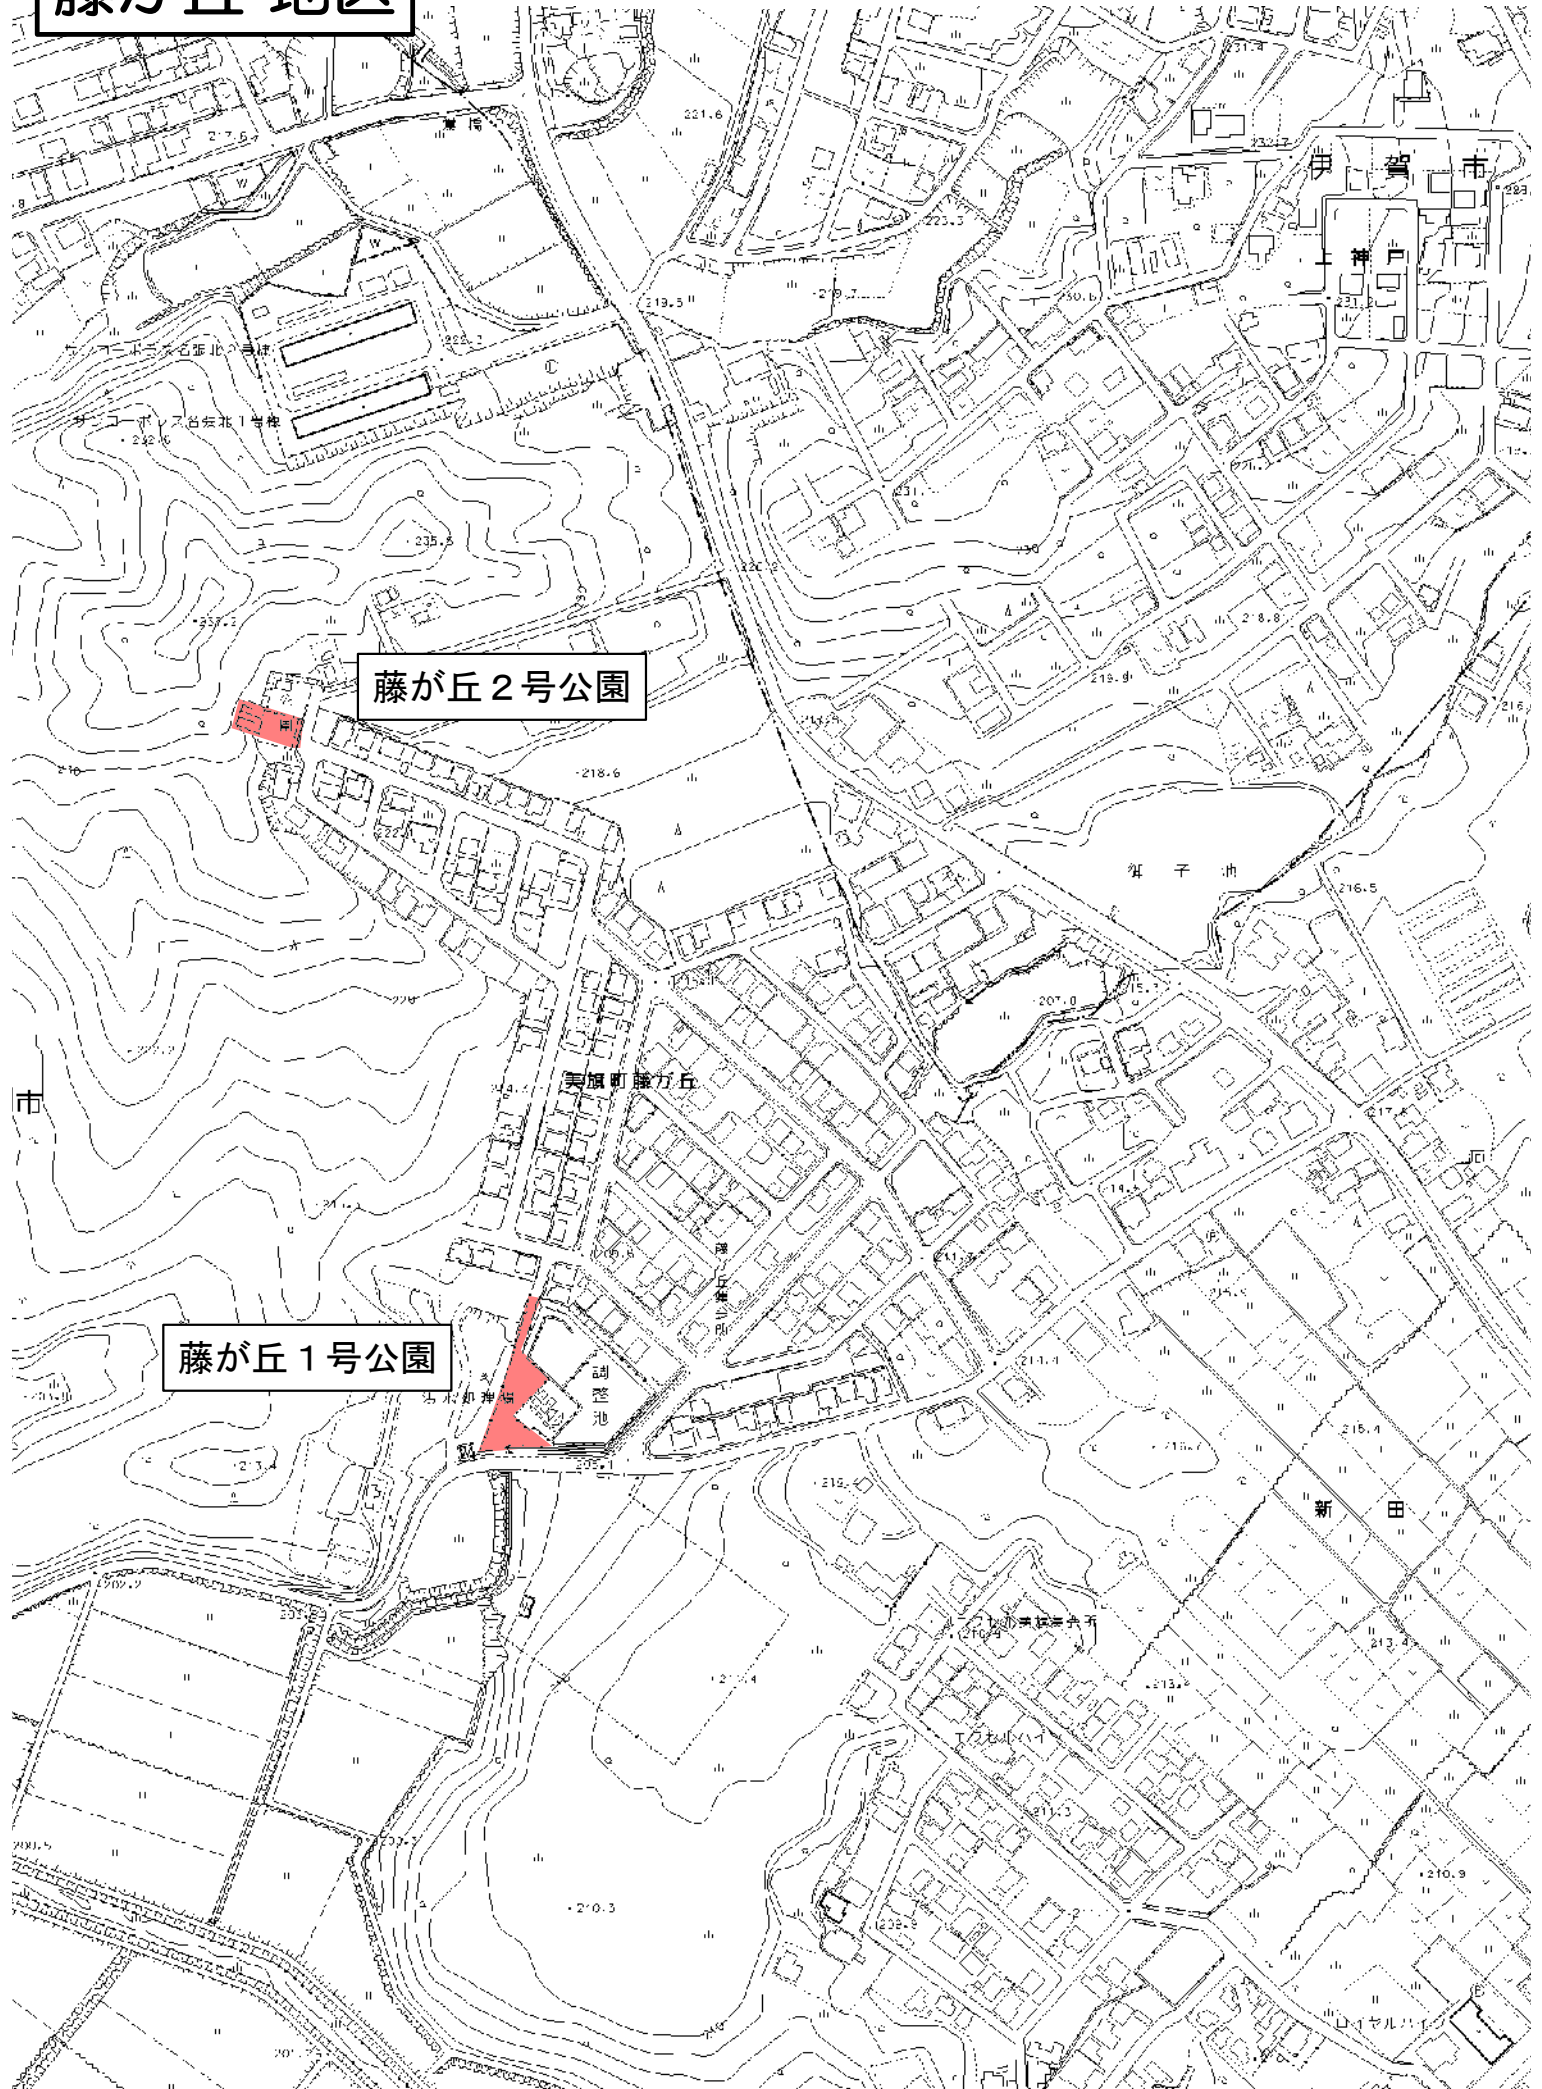

桔梗が丘西 地区

うぐいす台 地区

うぐいす台 2号公園

うぐいす台 1号公園

東田原

名瀬

東田原

藤が丘 地区

藤が丘 2号公園

藤が丘 1号公園

伊賀市

須子池

美旗町藤が丘

調笠池

新田

梅が丘 地区

つつしが丘 地区

滝之原工業団地 地区

長瀬地区

竣工図

H21.1.30

縮尺 1:2500