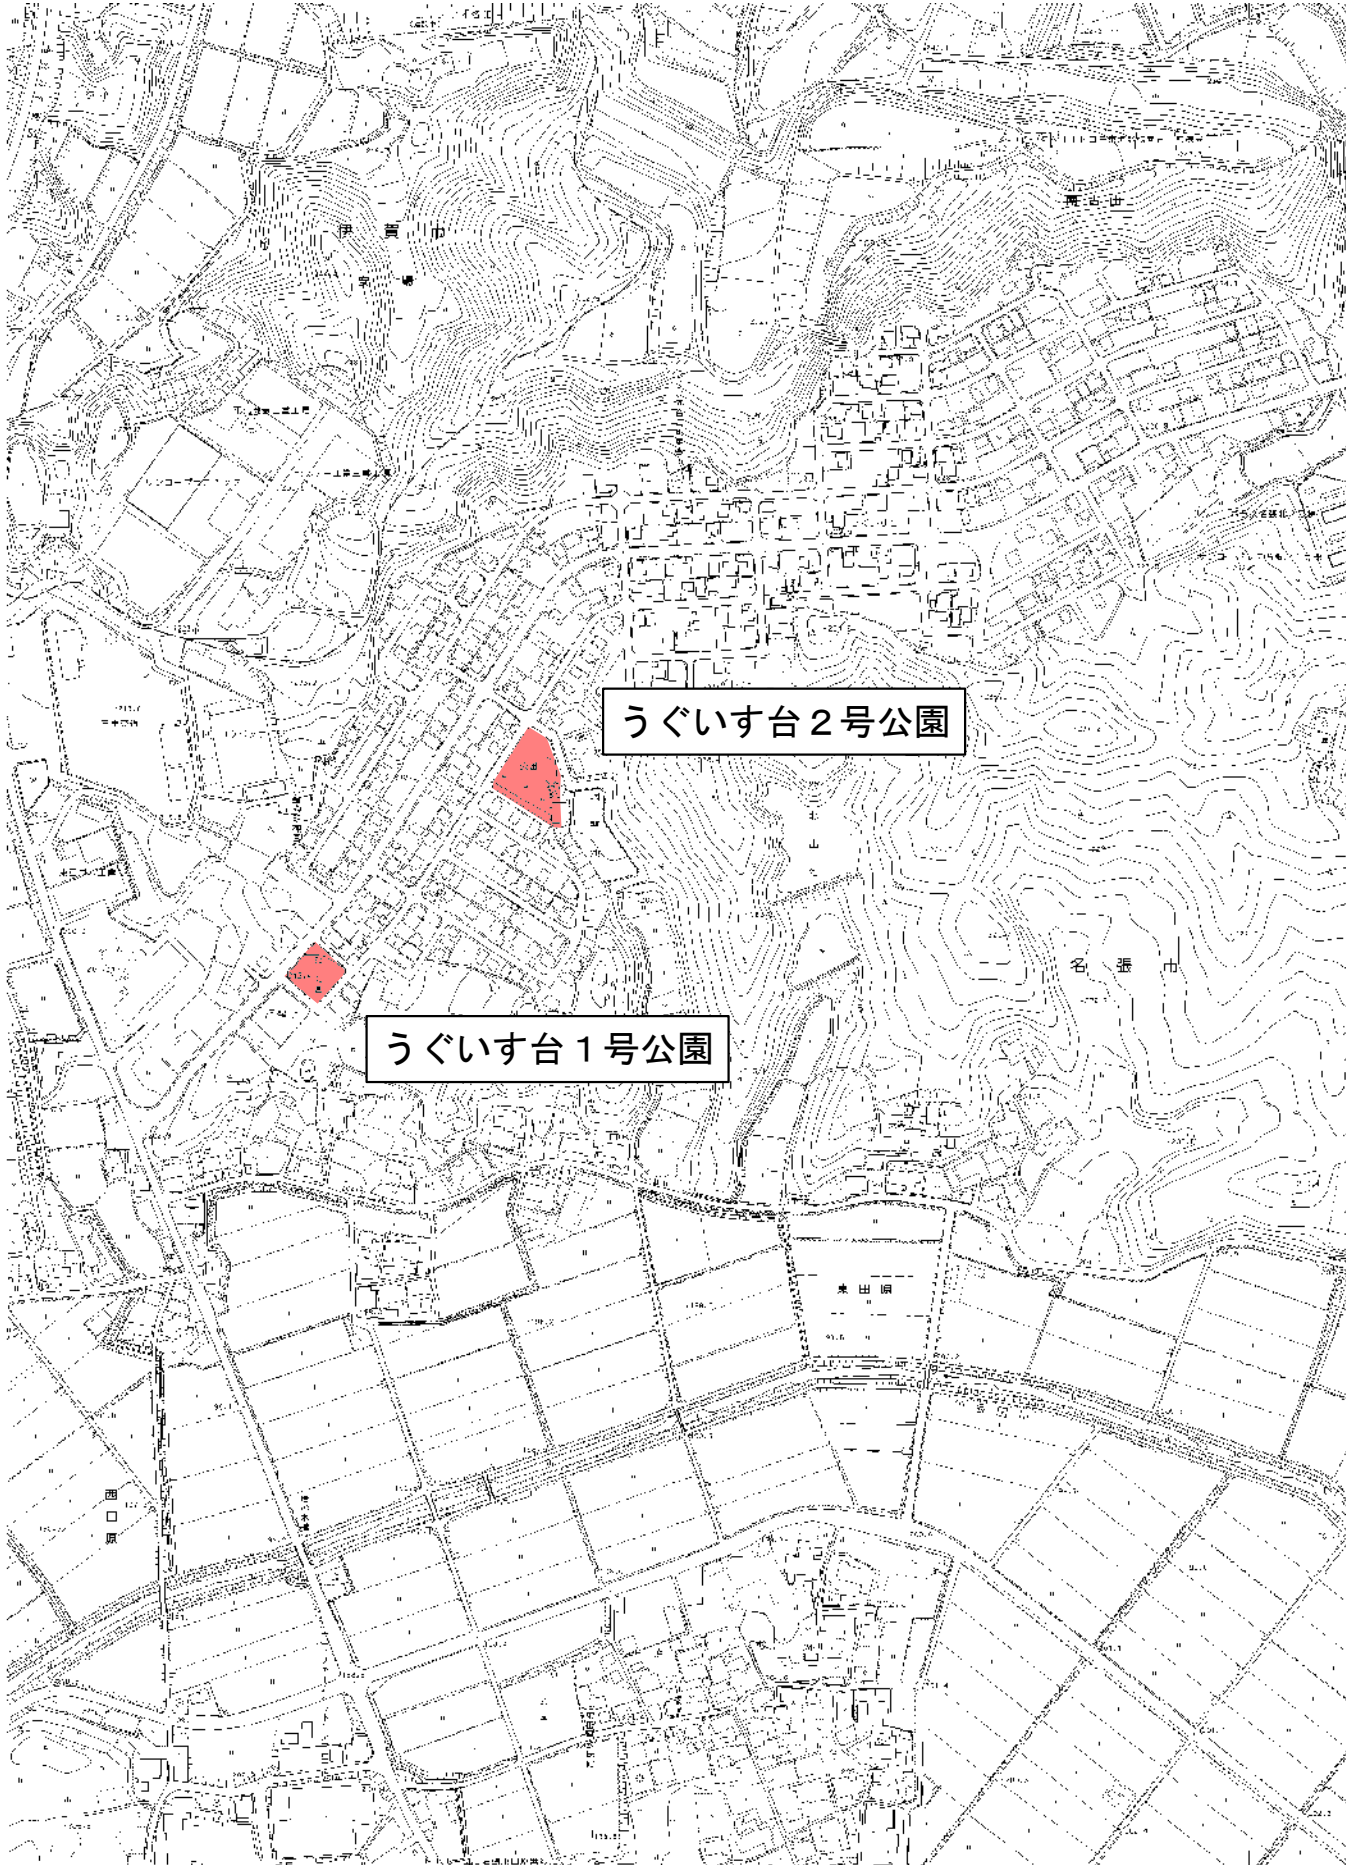

桔梗が丘西 地区

うぐいす台 地区

うぐいす台 2号公園

うぐいす台 1号公園

東田原

名瀬

東田原

藤が丘 地区

藤が丘 2号公園

藤が丘 1号公園

伊賀市

須子池

美旗町藤が丘

調笠池

新田

梅が丘 地区

つつしが丘 地区

滝之原工業団地 地区

長瀬地区

竣工図

H21.1.30

縮尺 1:2500