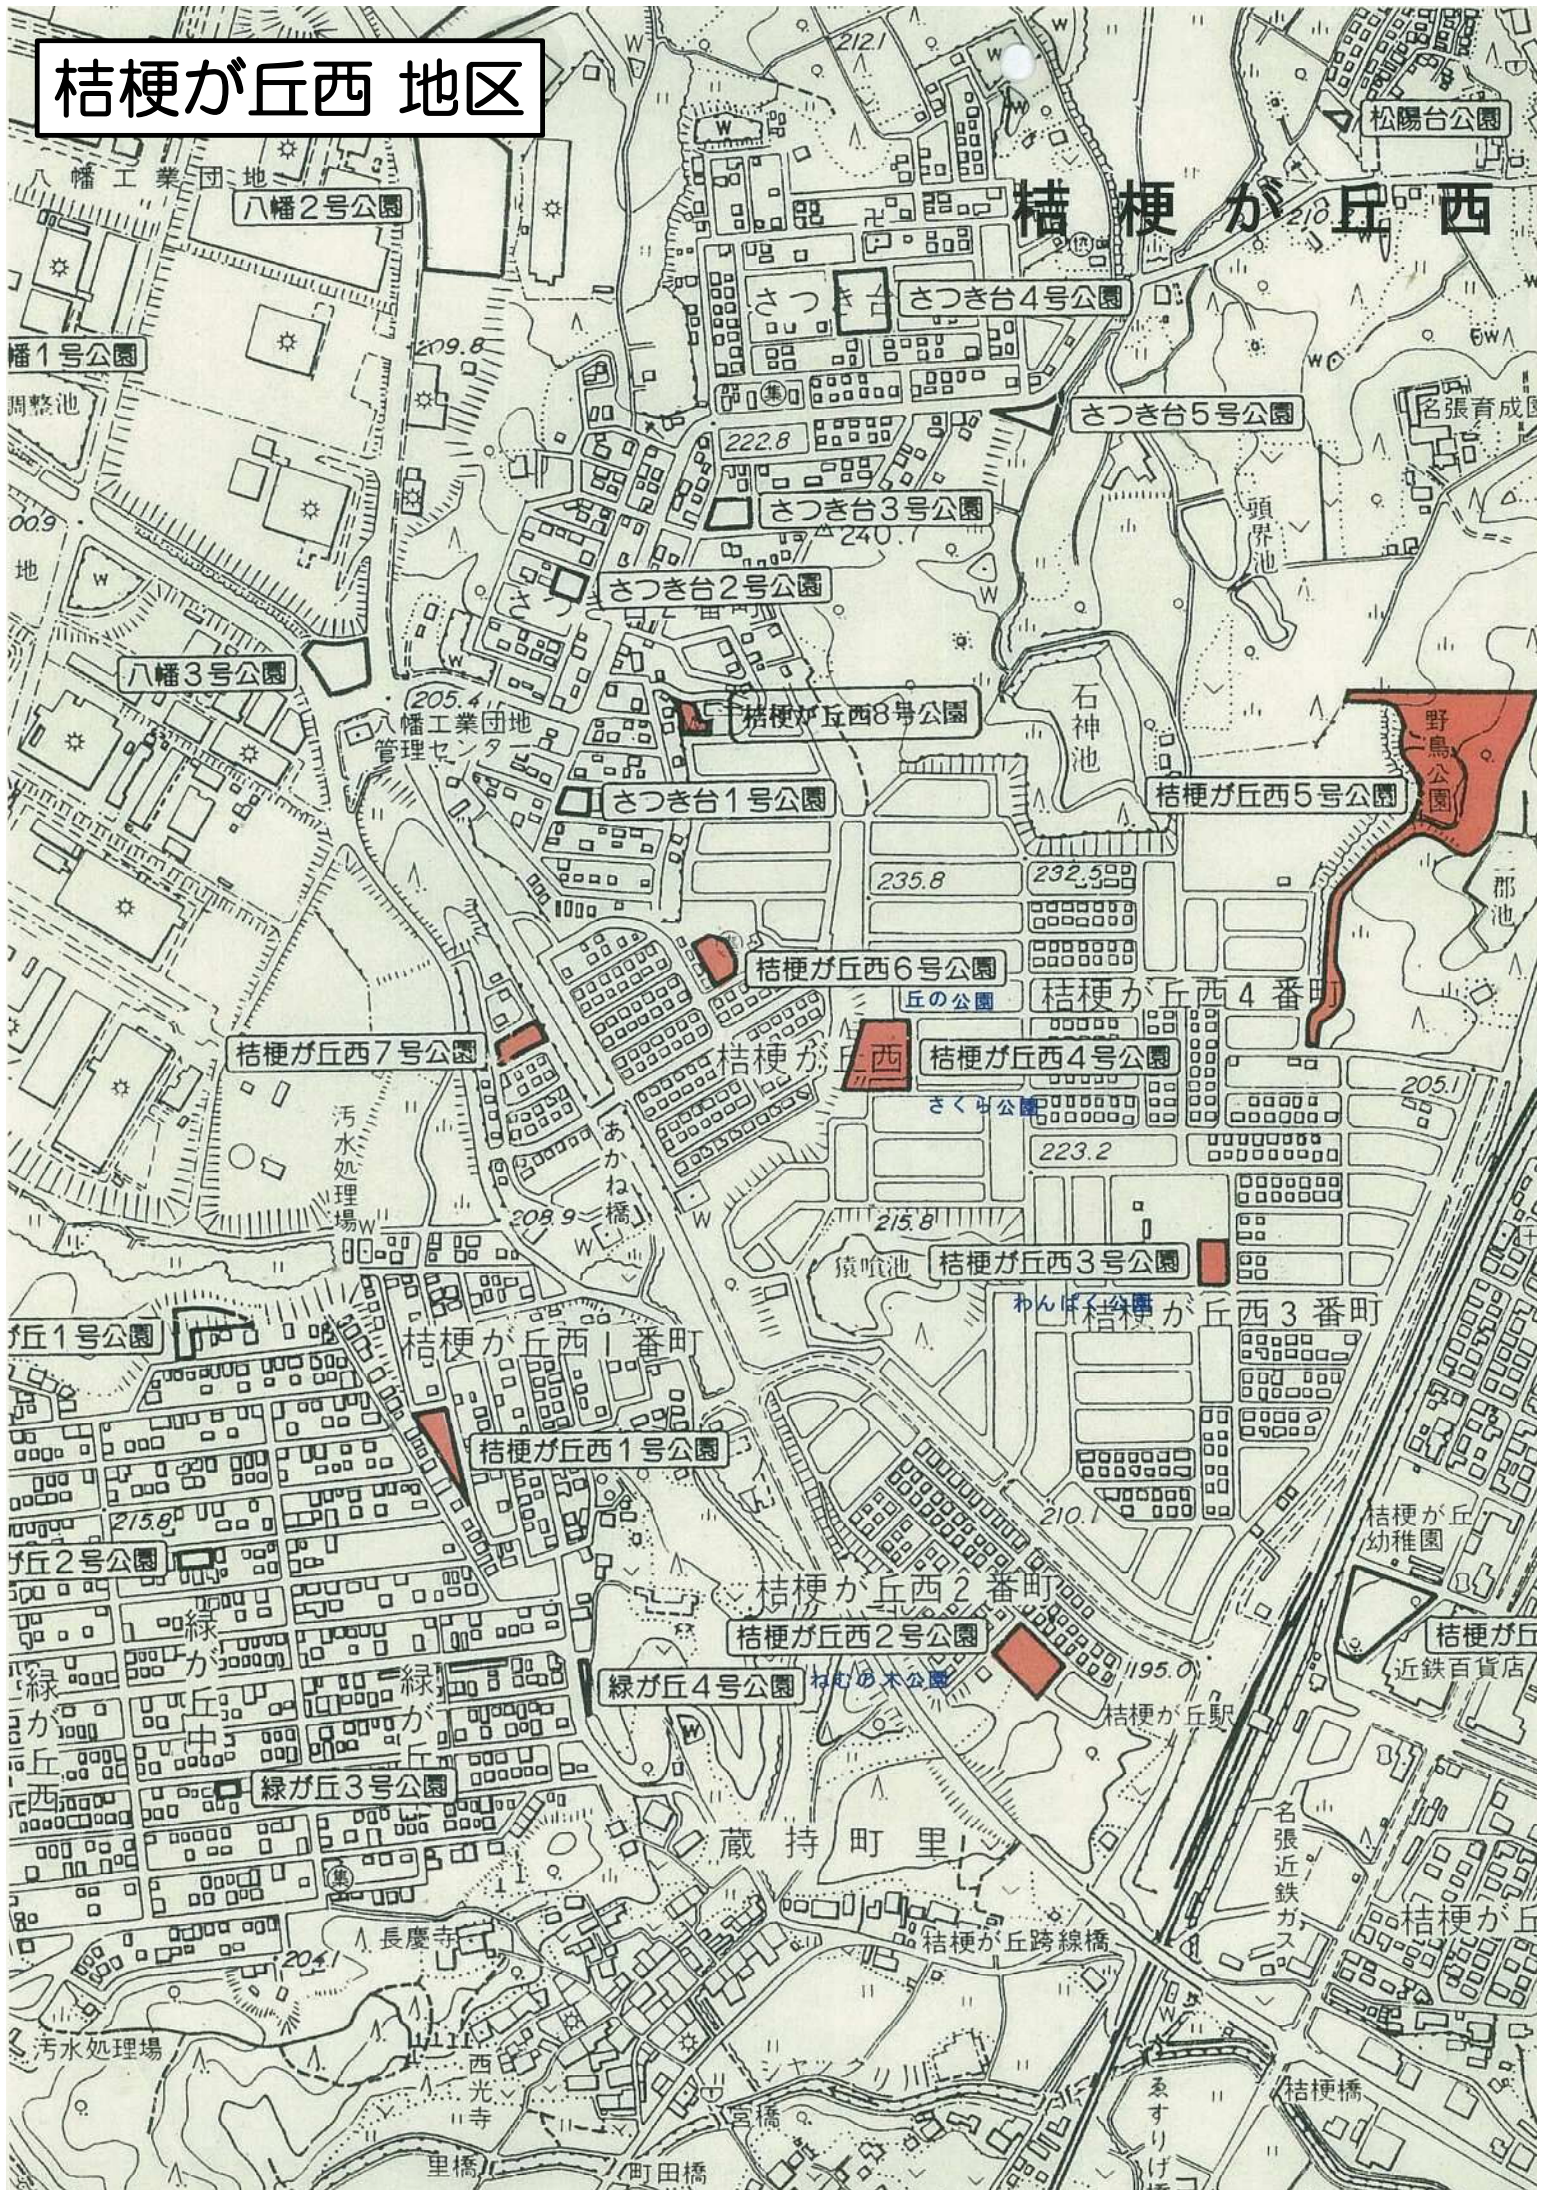

桔梗が丘西 地区

うぐいす台 地区

うぐいす台 2号公園

うぐいす台 1号公園

東田原

名瀬

東田原

藤が丘 地区

藤が丘 2号公園

藤が丘 1号公園

伊賀市

須子池

美旗町藤が丘

調笠池

新田

梅が丘 地区

つつしが丘 地区

滝之原工業団地 地区

長瀬地区

竣工図

H21.1.30

縮尺 1:2500