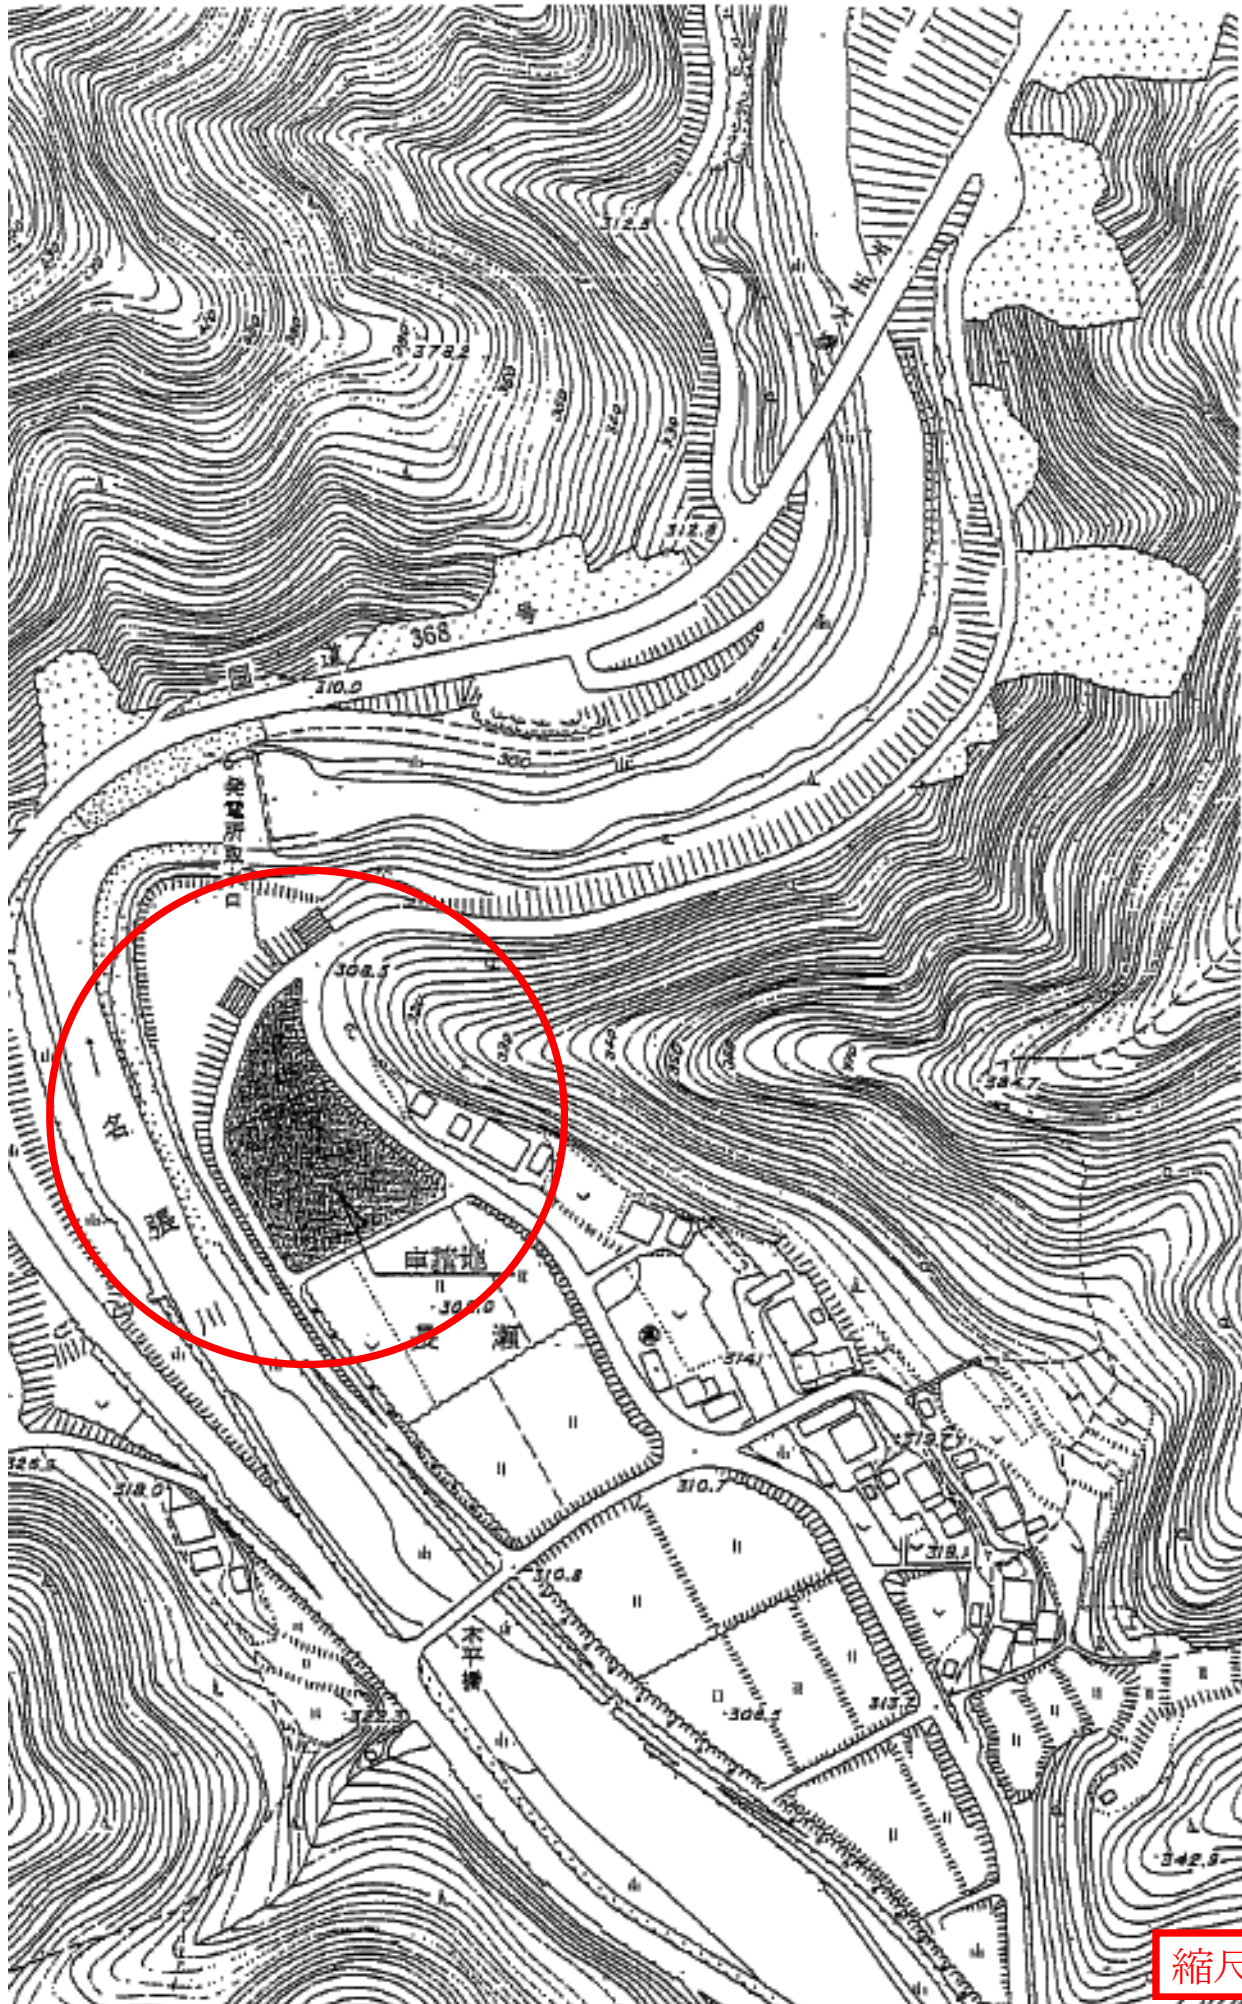

つつしが丘 地区

滝之原工業団地 地区

長瀬地区

竣工図

H21.1.30

縮尺 1:2500