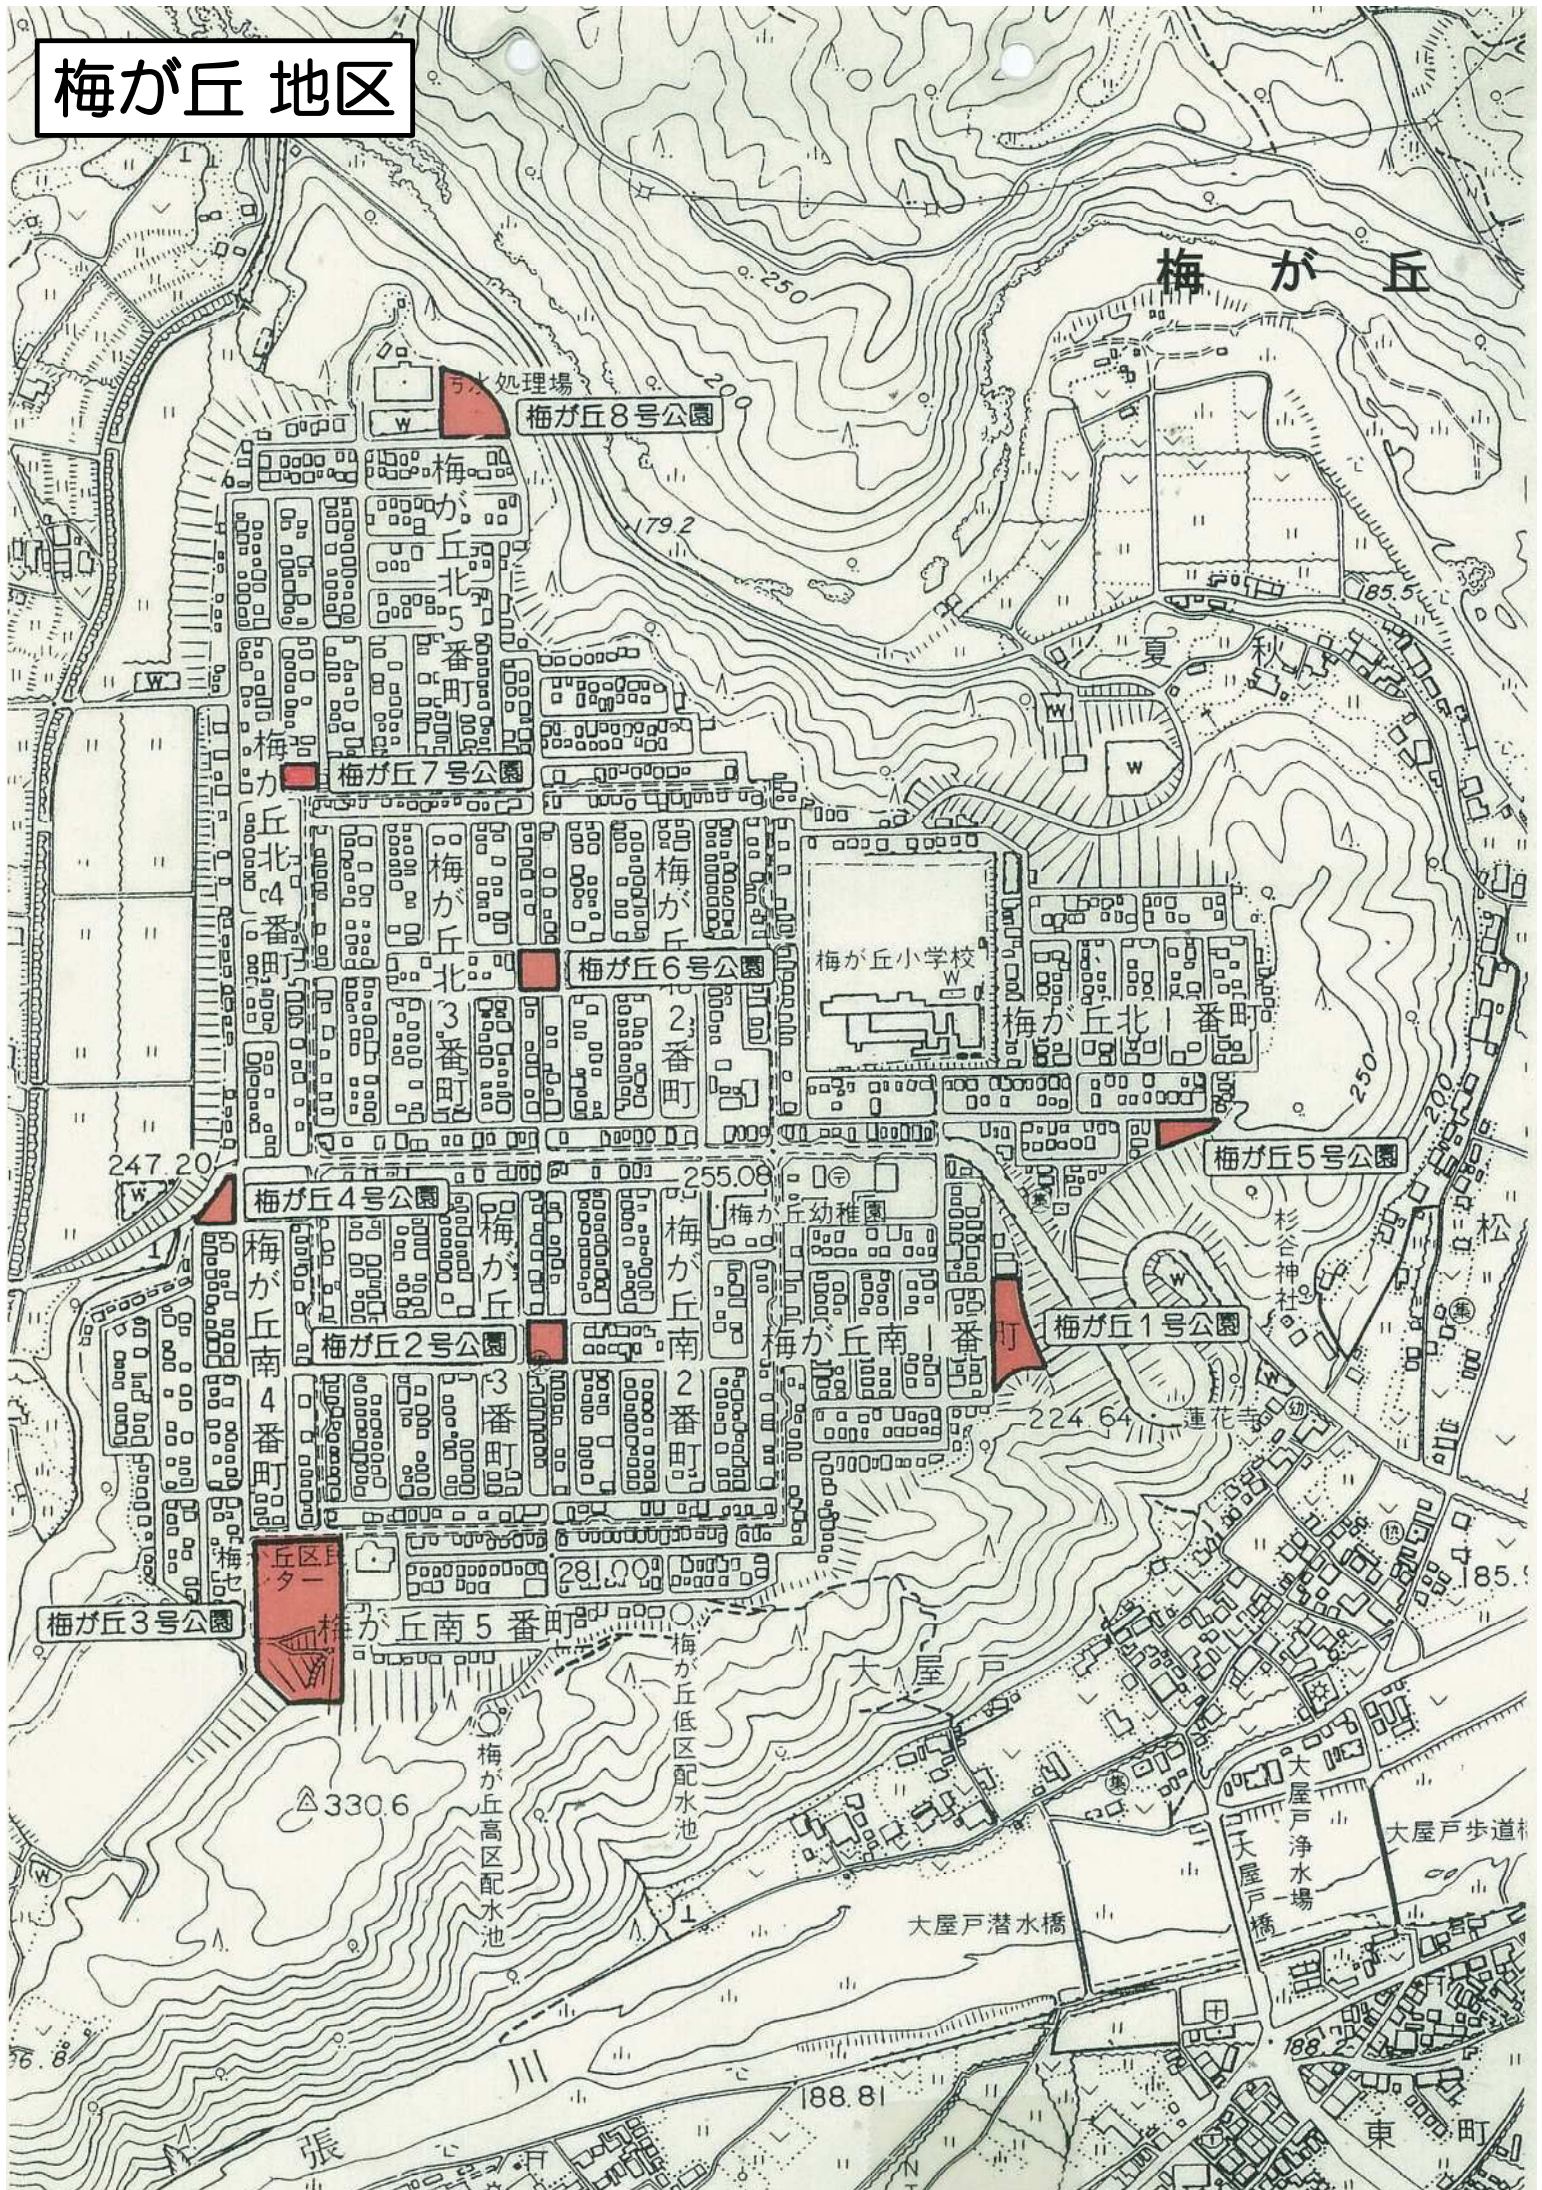

桔梗が丘西 地区

うぐいす台 地区

うぐいす台 2号公園

うぐいす台 1号公園

東田原

名瀬

東田原

藤が丘 地区

藤が丘 2号公園

藤が丘 1号公園

伊賀市

須子池

美旗町藤が丘

調笠池

新田

梅が丘 地区

つつしが丘 地区

滝之原工業団地 地区

長瀬地区

竣工図

H21.1.30

縮尺 1:2500