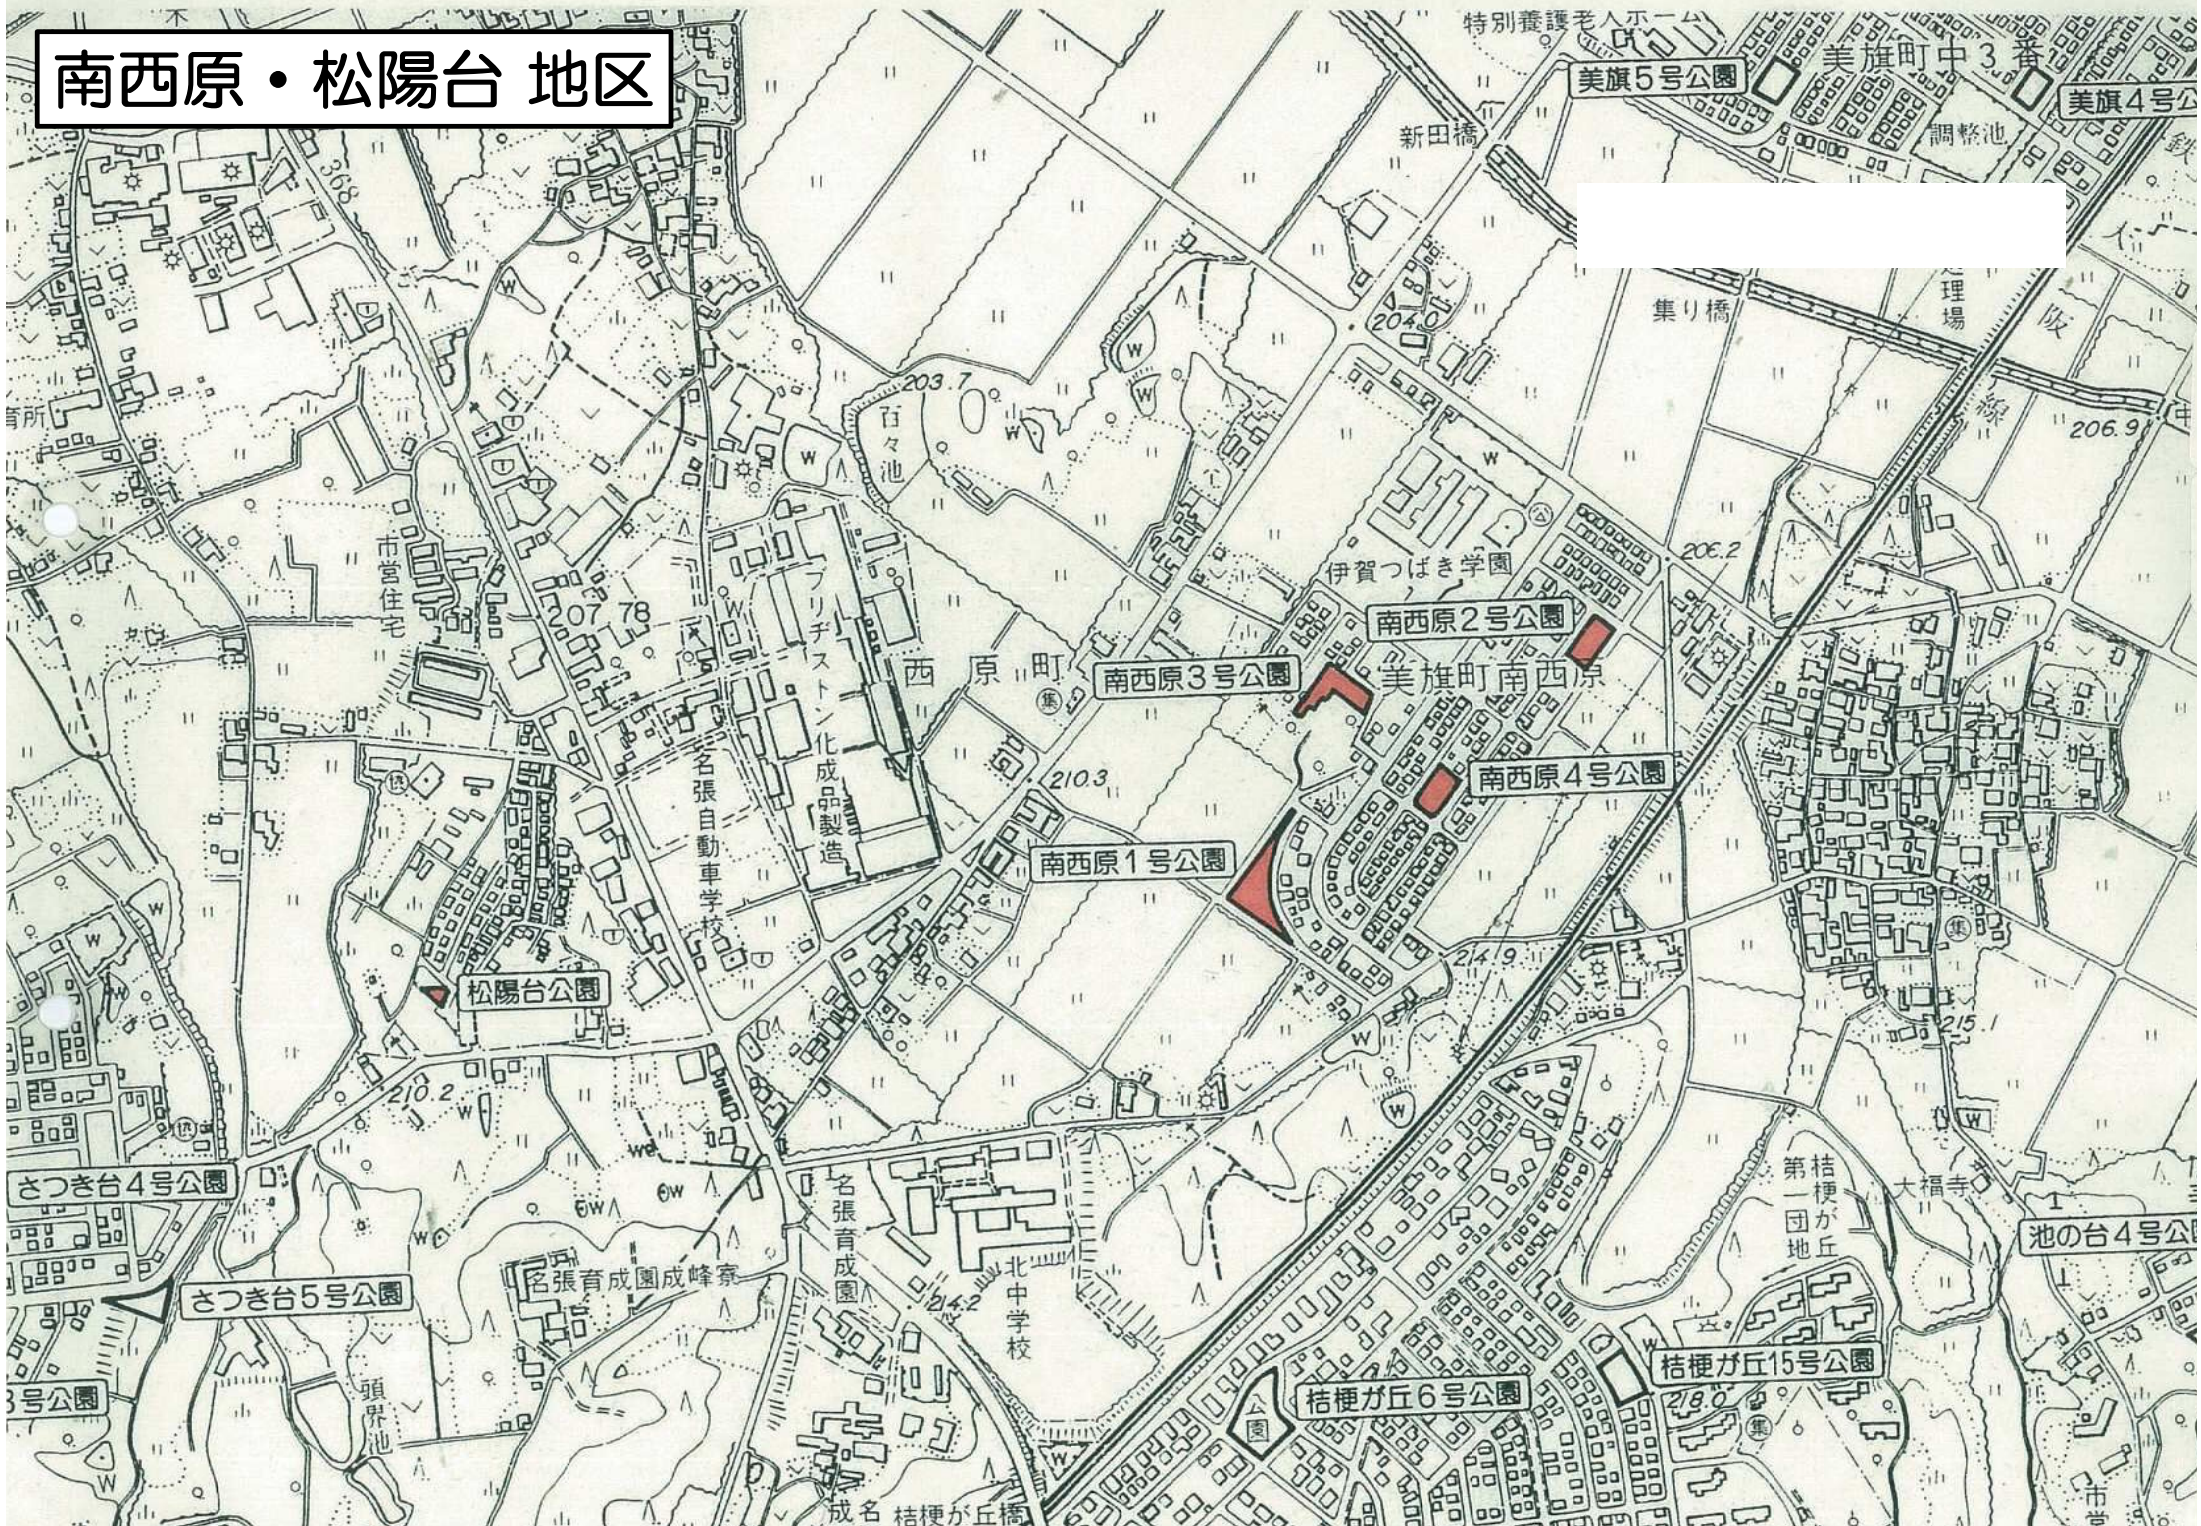

八幡地区

薦原地区

美旗地区

南西原・松陽台 地区

池の台 地区

池の台4号公園

池の台3号公園

池の台5号公園

池の台2号公園

池の台1号公園

桔梗が丘18号公園

美旗町池の台西

美旗町池の台東

池の谷池

狭間池

東徳明池

波

出橋

下小波田橋

232.5

165

212.20

すすらん台 地区

下比奈知 地区