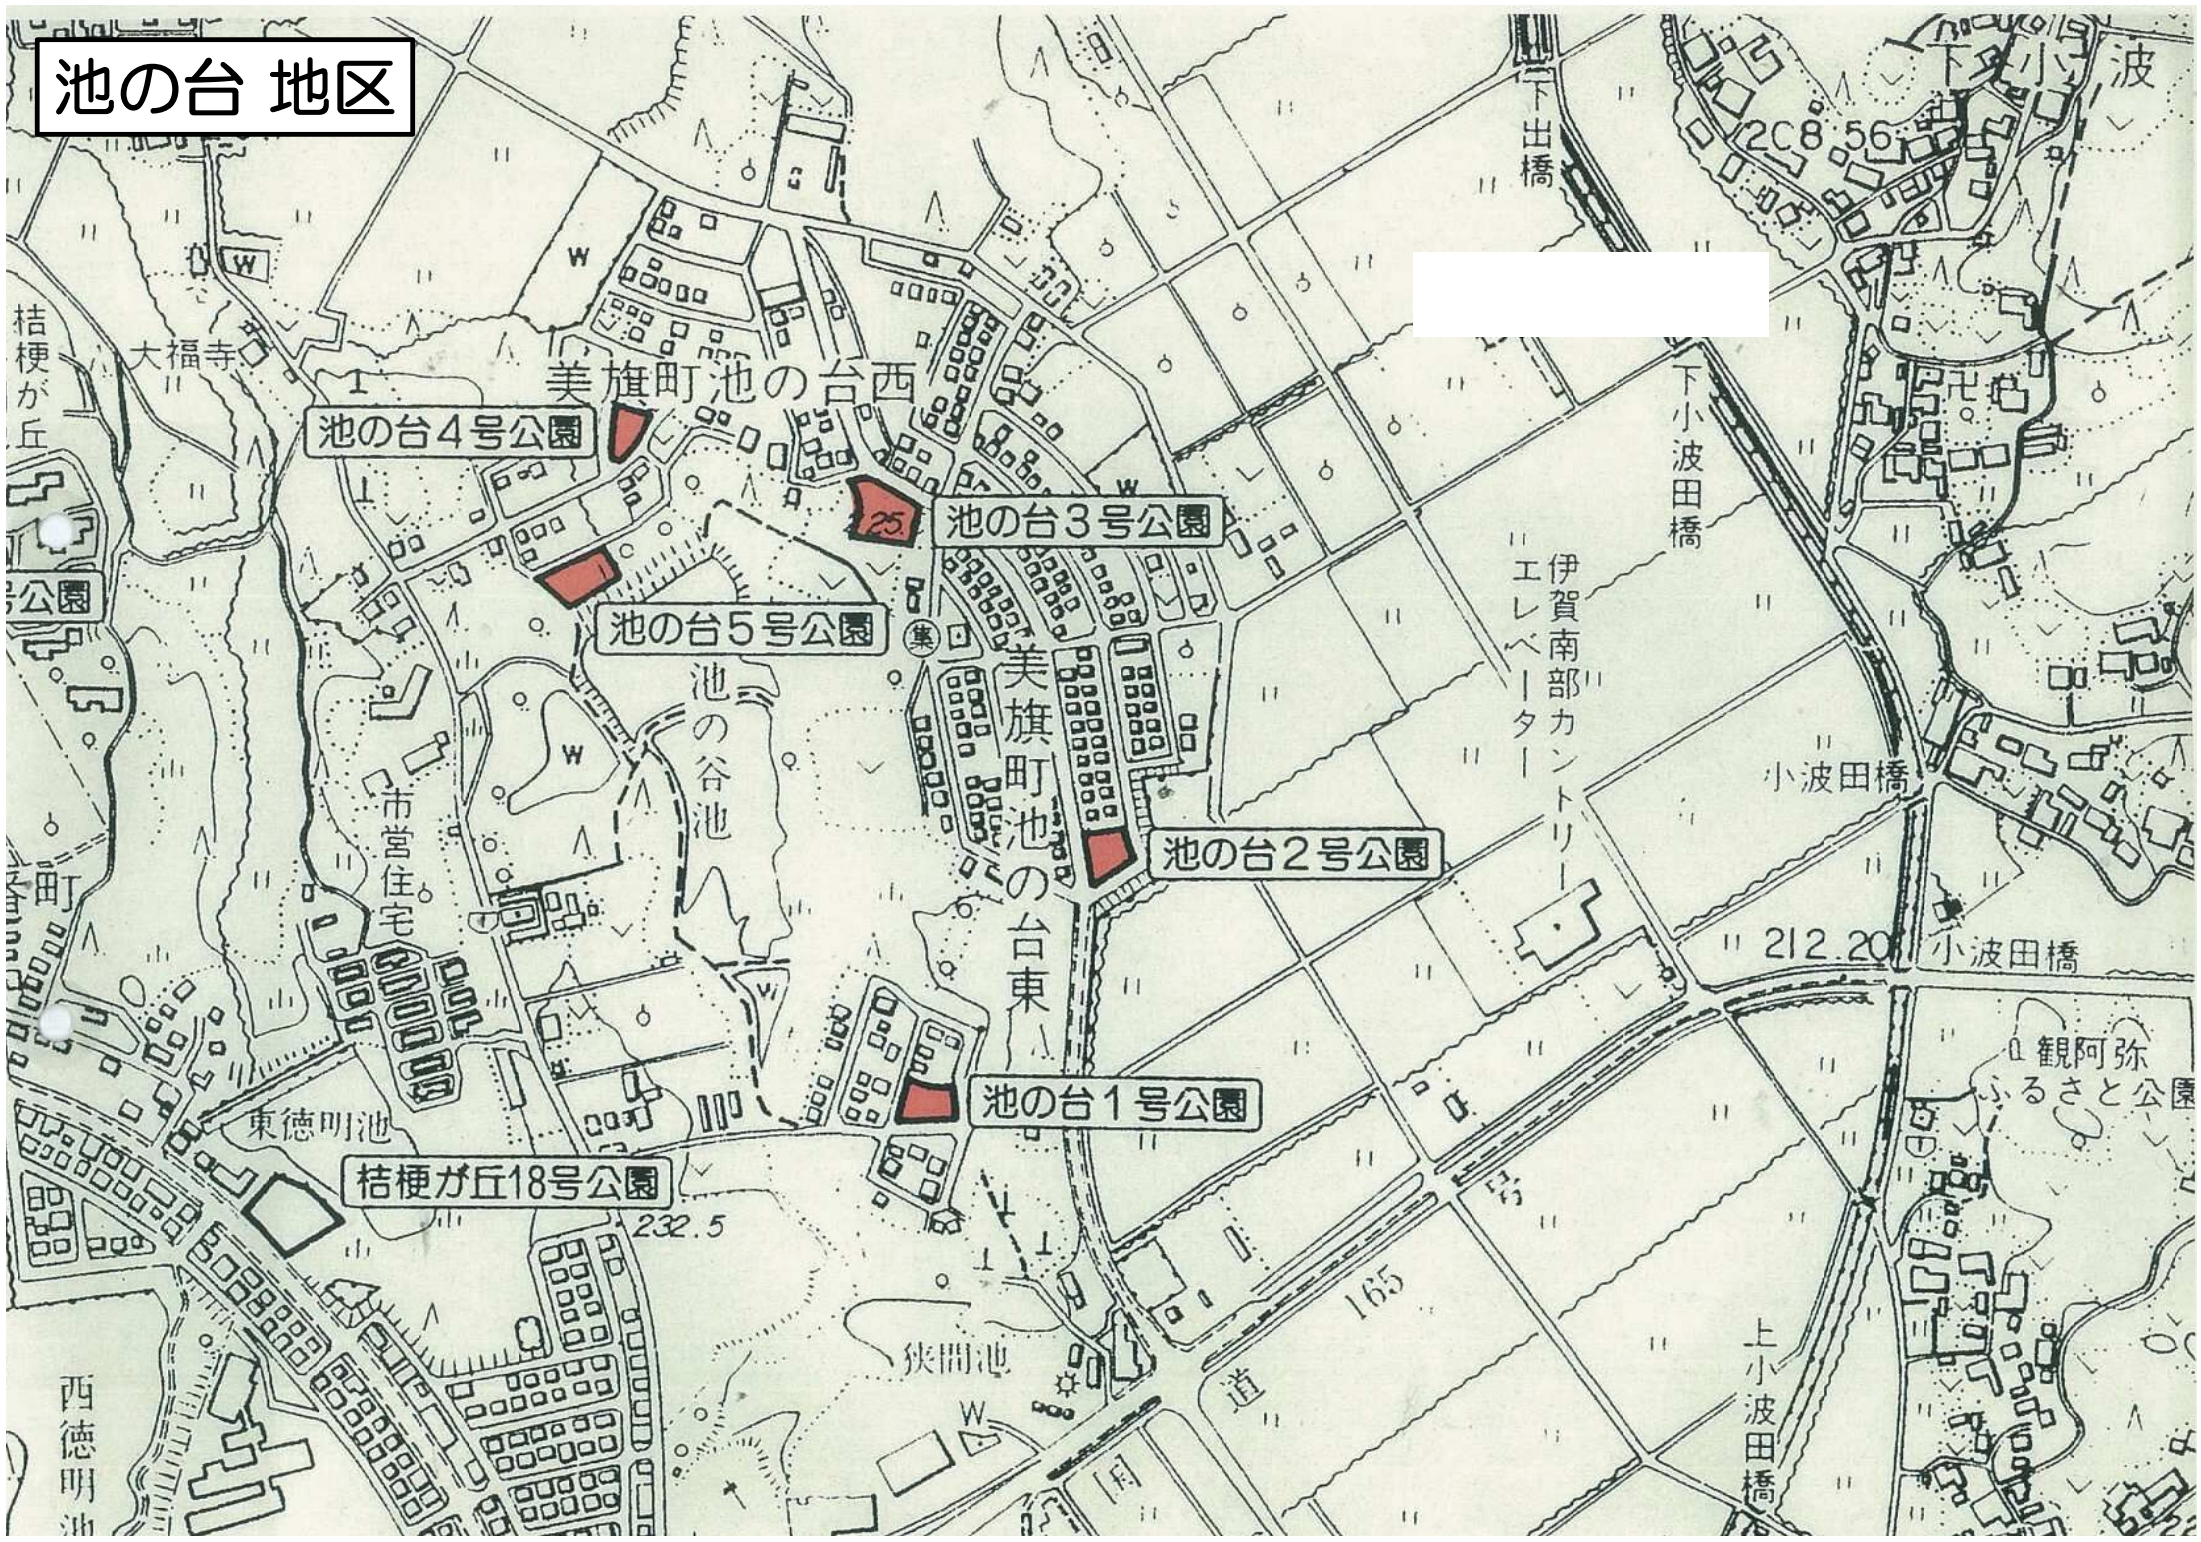

八幡地区

薦原地区

美旗地区

南西原・松陽台 地区

池の台 地区

池の台4号公園

池の台3号公園

池の台5号公園

池の台2号公園

池の台1号公園

桔梗が丘18号公園

美旗町池の台西

美旗町池の台東

池の谷池

狭間池

東徳明池

波

出橋

下小波田橋

232.5

165

212.20

すすらん台 地区

下比奈知 地区