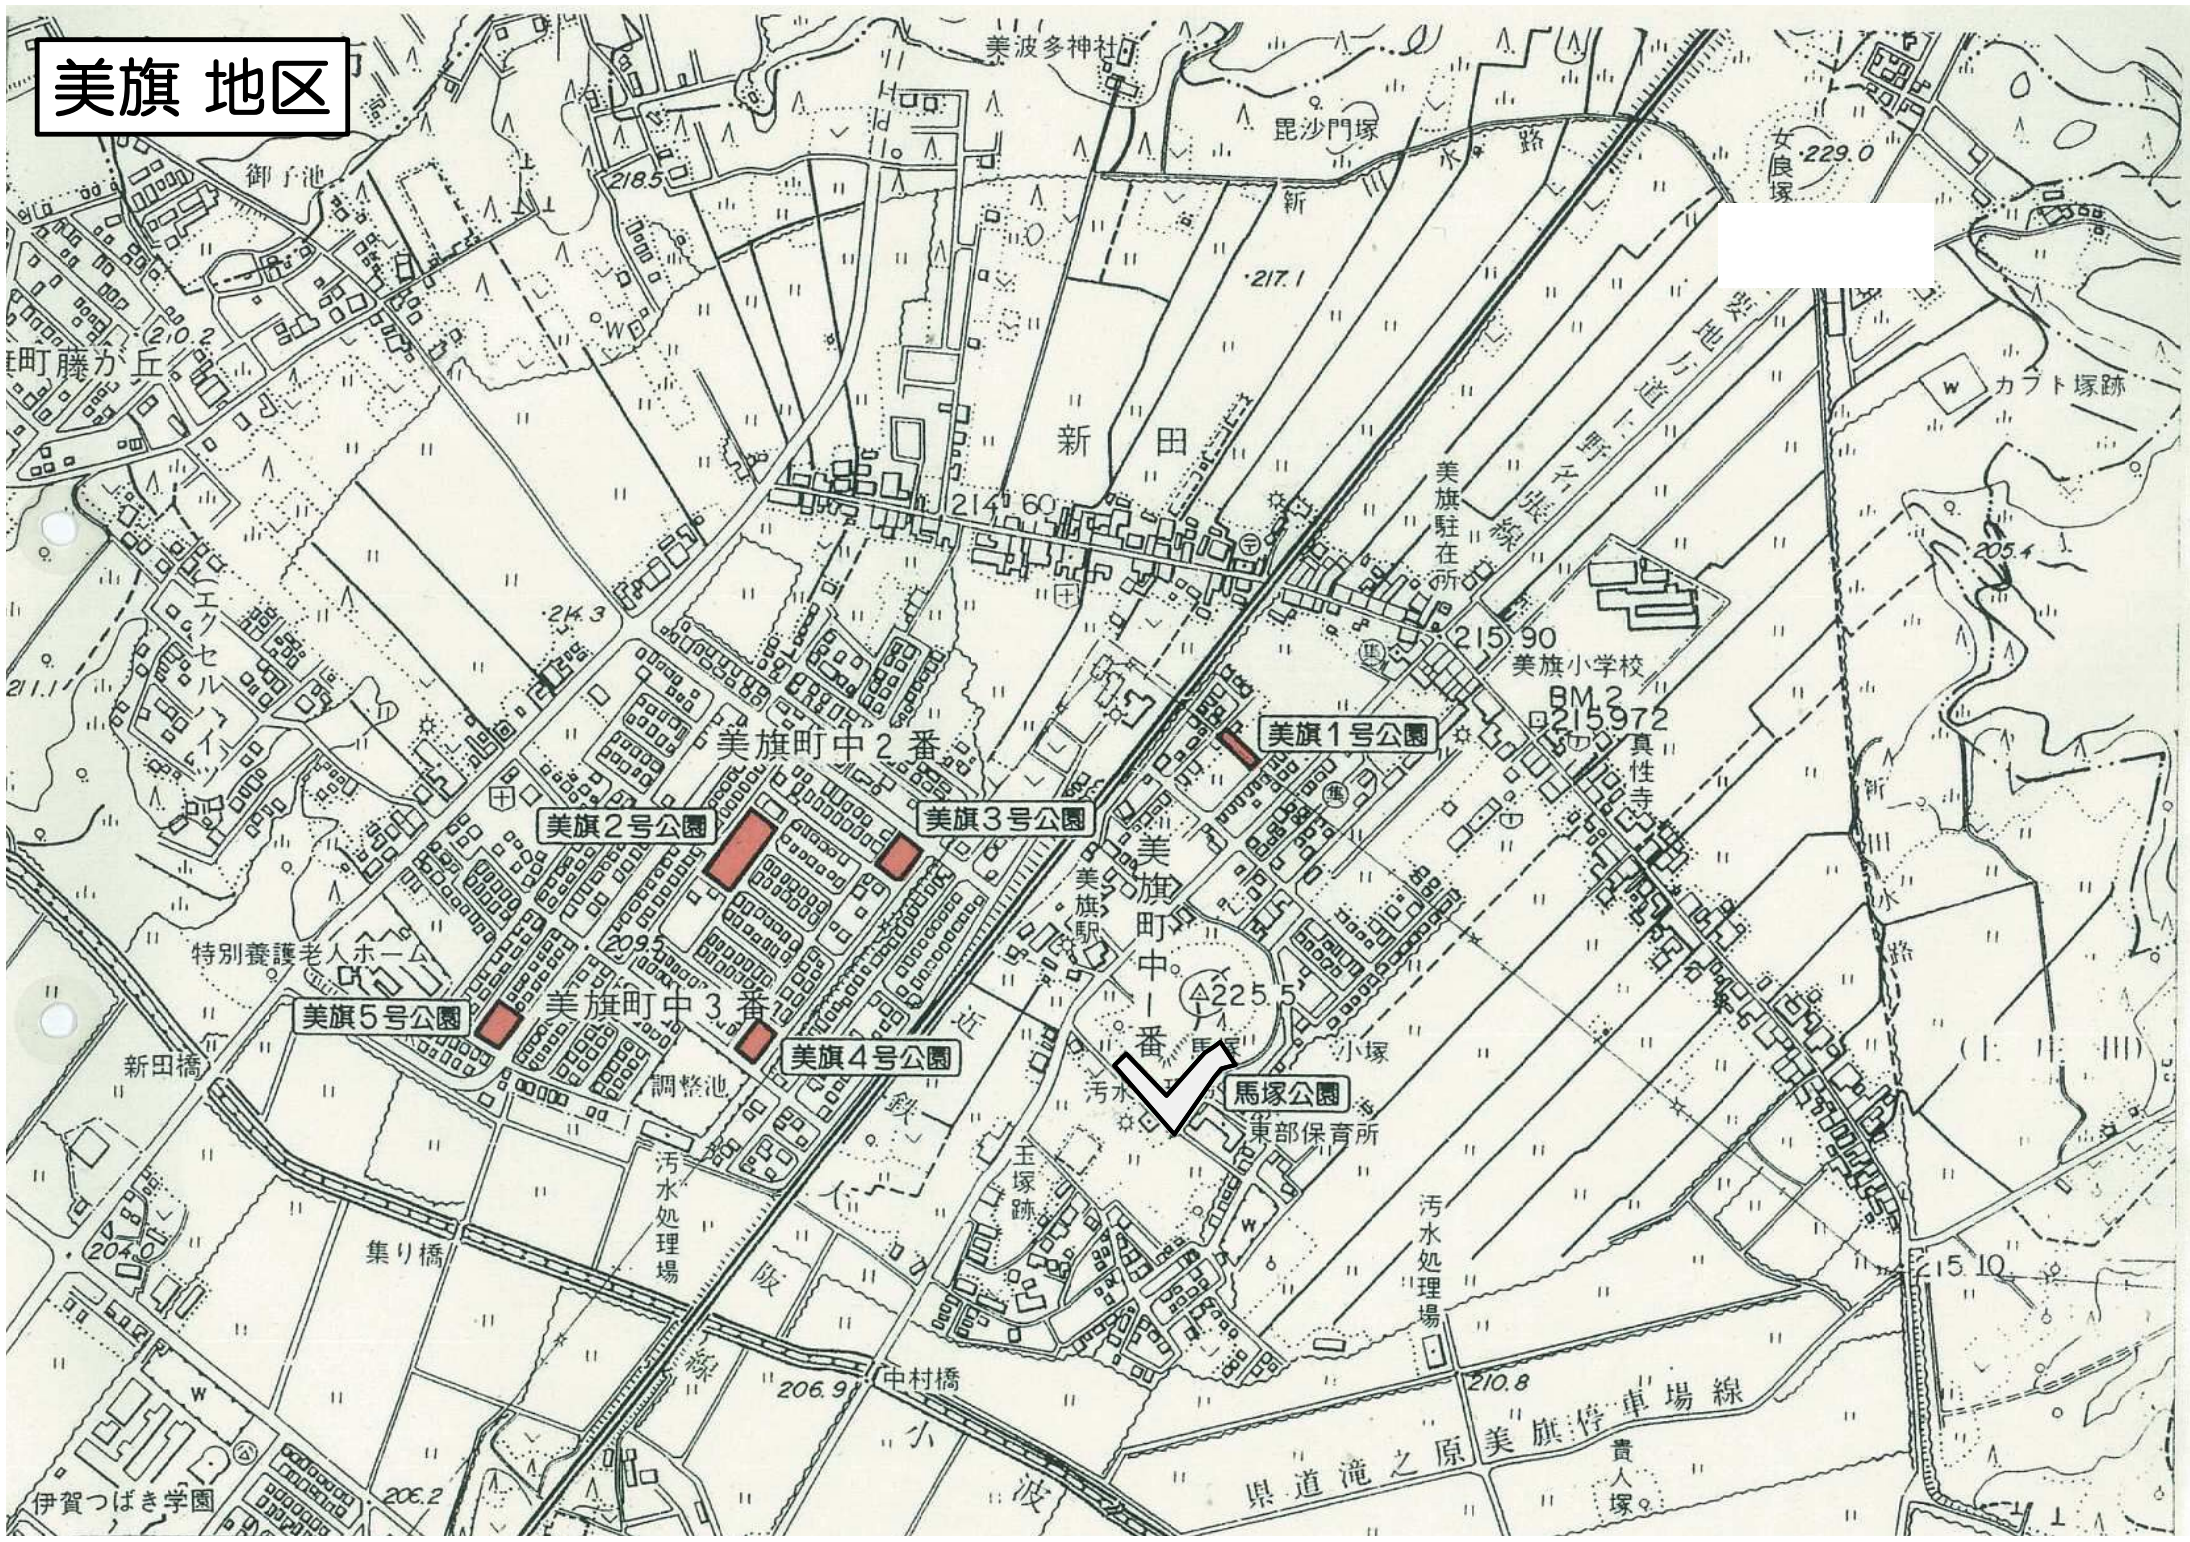

八幡地区

薦原地区

美旗地区

南西原・松陽台 地区

池の台 地区

池の台4号公園

池の台3号公園

池の台5号公園

池の台2号公園

池の台1号公園

桔梗が丘18号公園

美旗町池の台西

美旗町池の台東

池の谷池

狭間池

東徳明池

波

出橋

下小波田橋

232.5

165

212.20

すすらん台 地区

下比奈知 地区