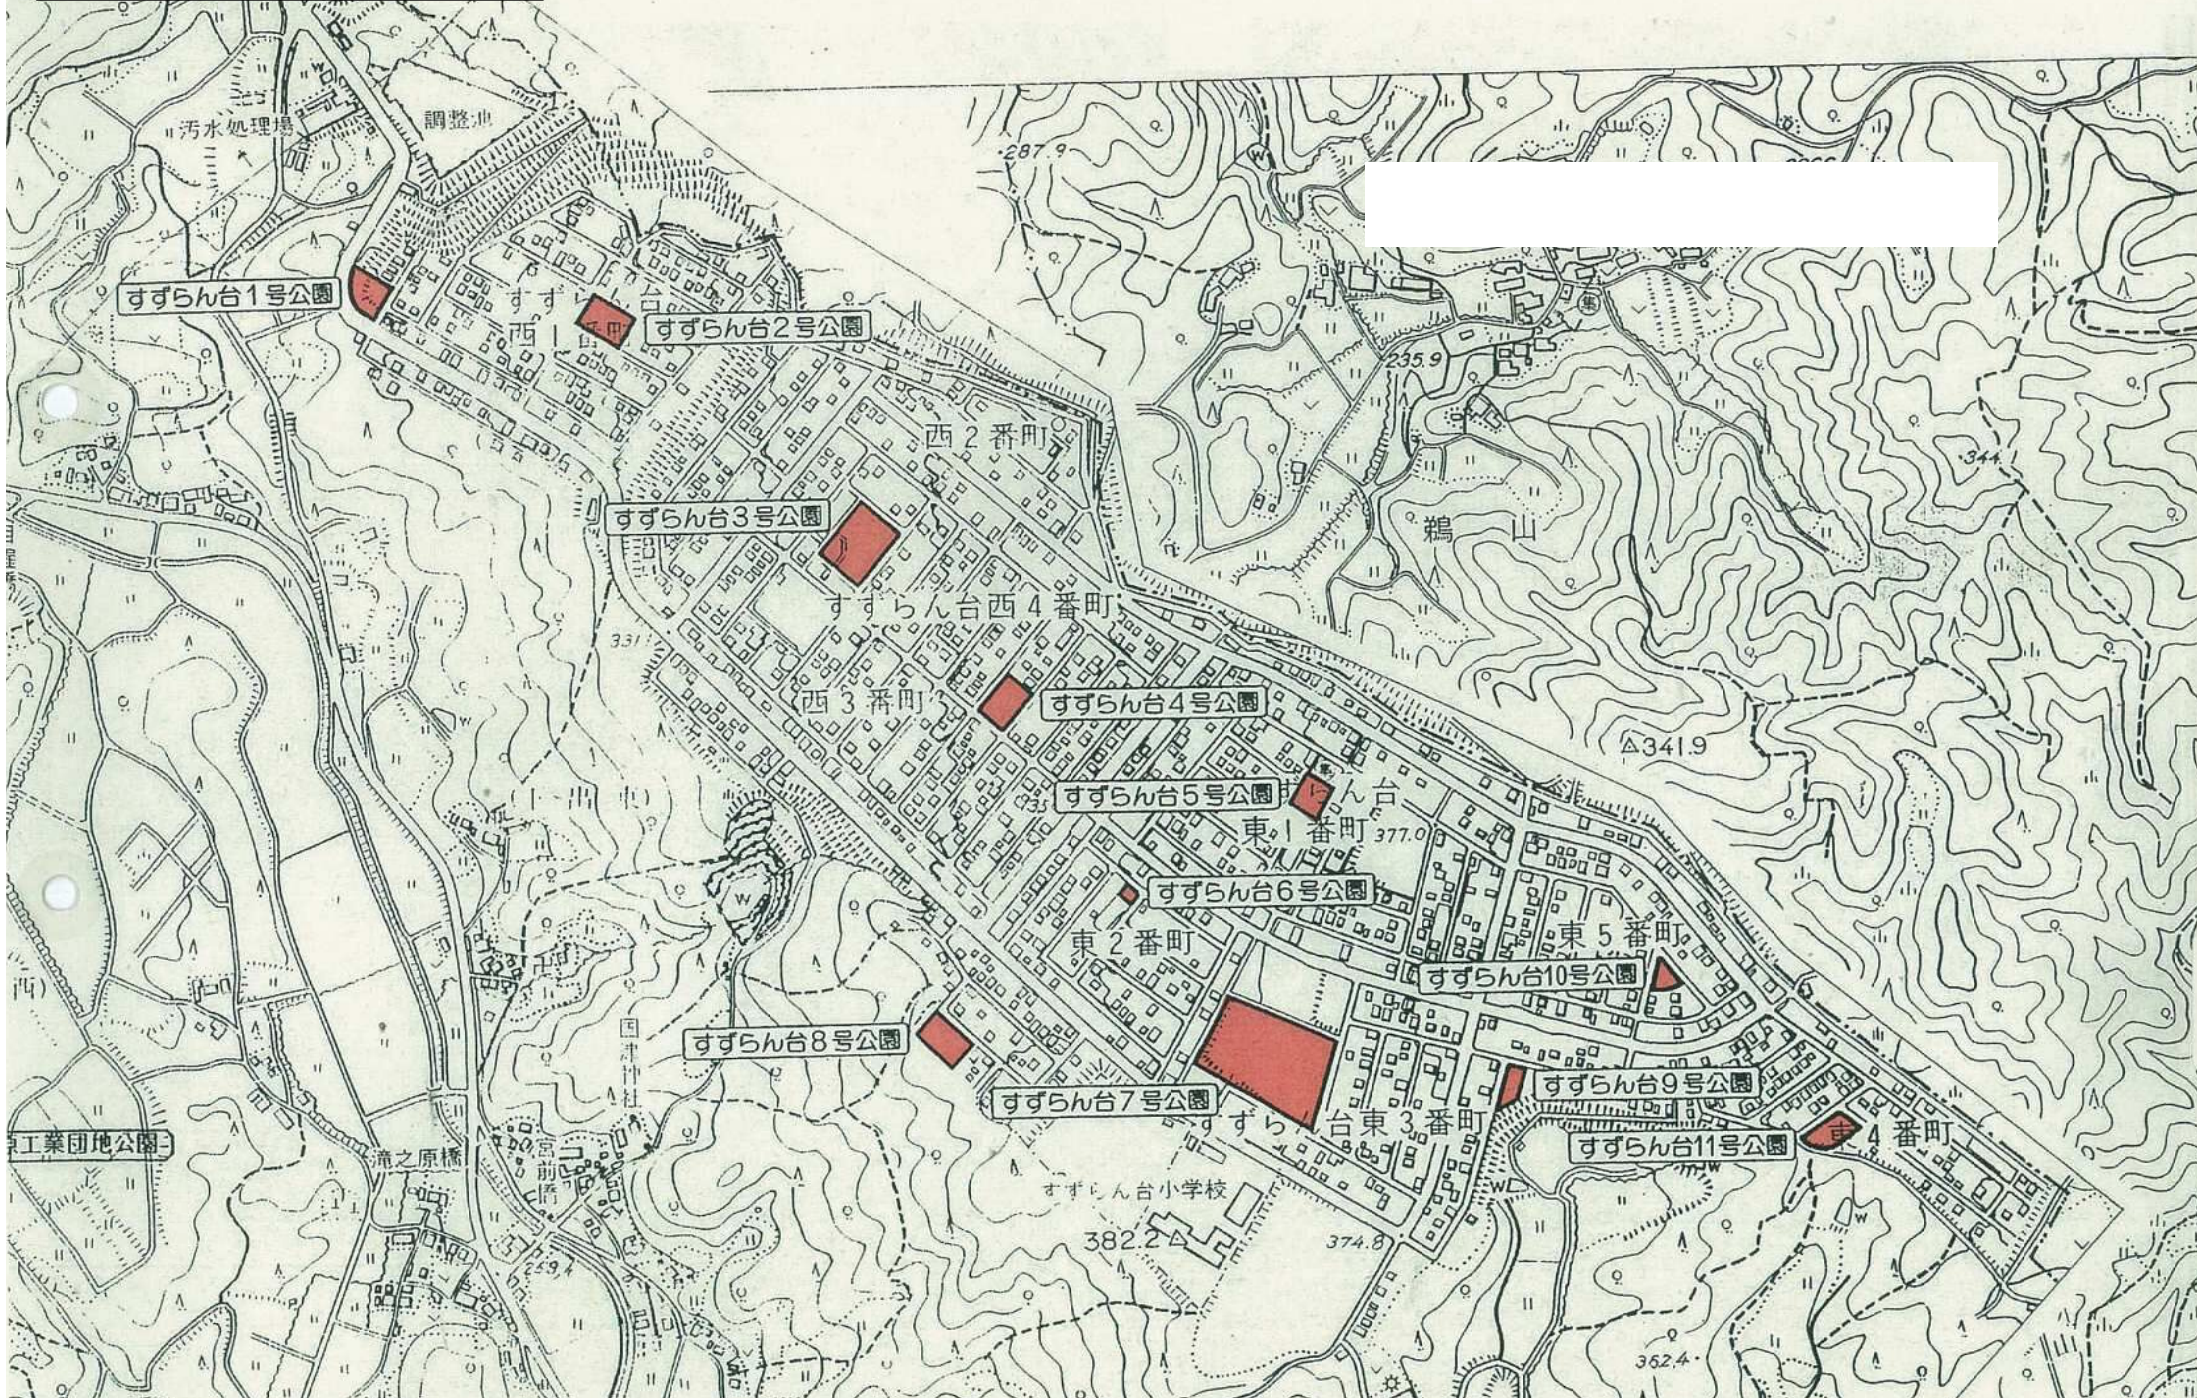

波

出橋

下小波田橋

232.5

165

212.20

すすらん台 地区

下比奈知 地区