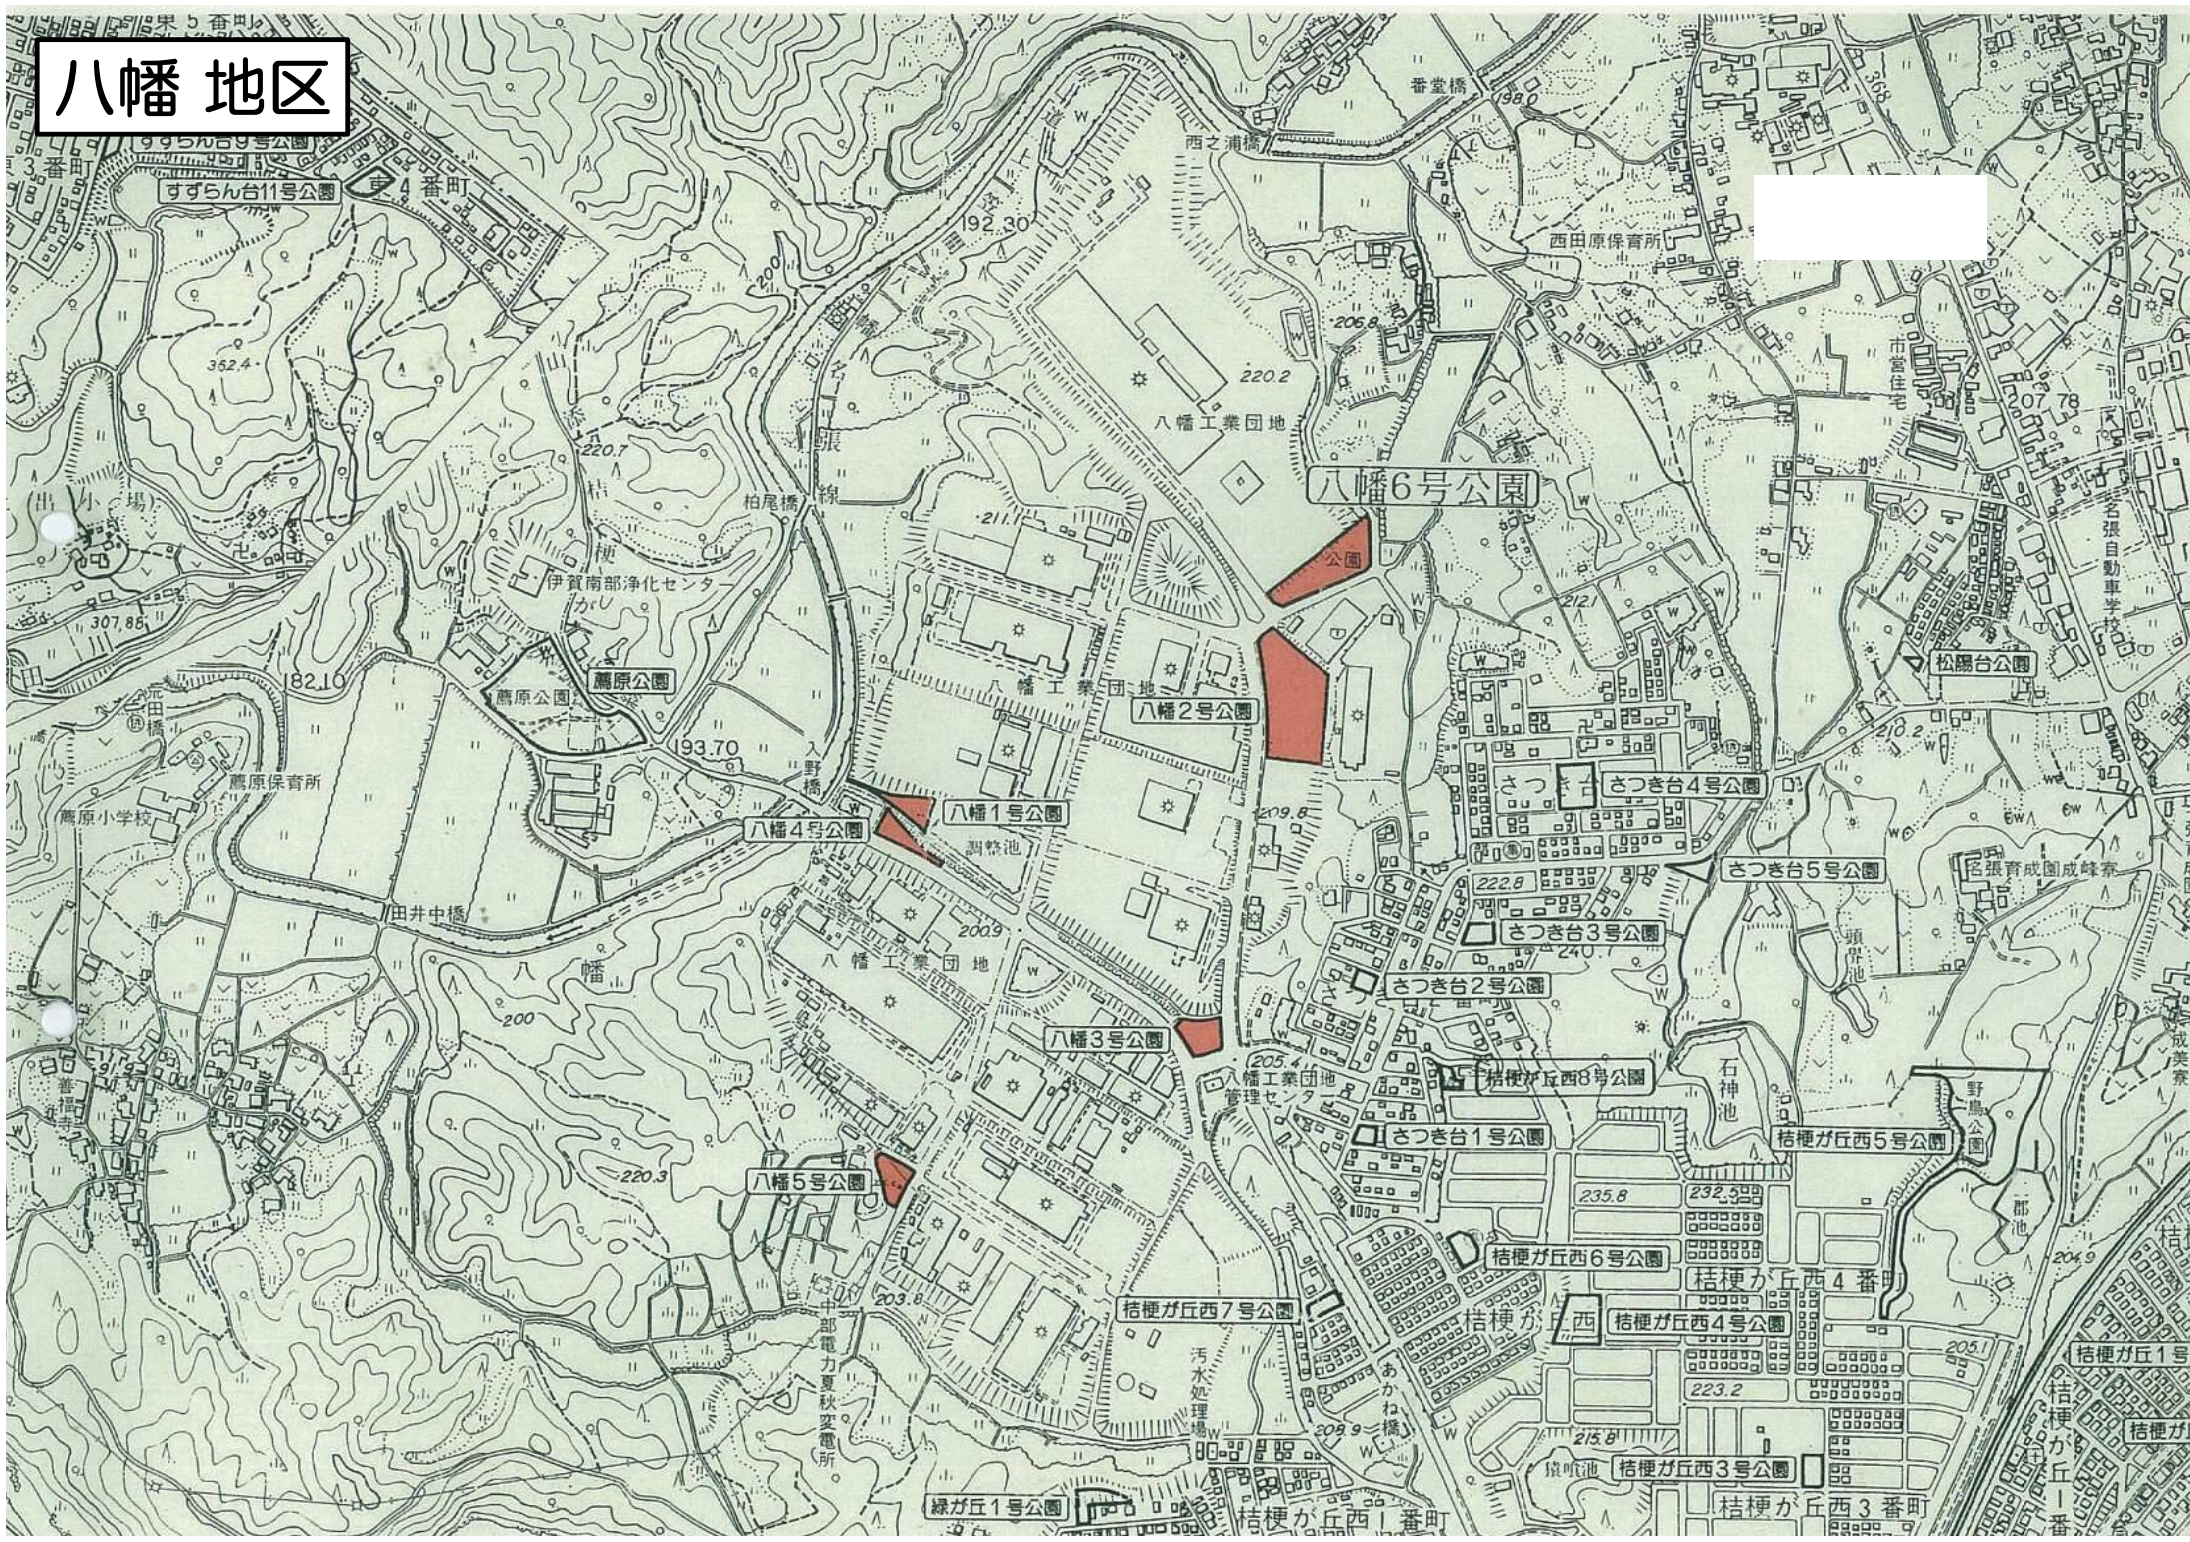

八幡地区

薦原地区

美旗地区

南西原・松陽台 地区

池の台 地区

池の台4号公園

池の台3号公園

池の台5号公園

池の台2号公園

池の台1号公園

桔梗が丘18号公園

美旗町池の台西

美旗町池の台東

池の谷池

狭間池

東徳明池

波

出橋

下小波田橋

232.5

165

212.20

すすらん台 地区

下比奈知 地区