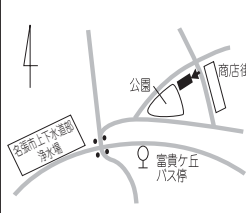

第22投票区 国津地区まちの保健室
上長瀬・長瀬(中並の区域を除く)

第14投票区 錦生公民館
黒田・結馬・井手・安部田・竜口

第8投票区 下小波田集議所
上小波田・下小波田・美旗町池の台

第2投票区 名張市保健センター
新町・南町・豊後町・木屋町・元町・
榎町・松崎町・朝日町・上八町・東町

第30投票区 百合が丘小学校屋内運動場
百合が丘・南百合が丘

第23投票区 桔梗が丘小学校屋内運動場
桔梗が丘1番町・2番町・3番町

第15投票区 矢川集議所
矢川・上三谷

第9投票区 南古山集会所
南古山

第3投票区 蔵持小学校屋内運動場
蔵持町里・原出・芝出

第31投票区 南中学校屋内運動場
つつしが丘南

第24投票区 桔梗が丘南小学校屋内運動場
桔梗が丘5番町・桔梗が丘南

第16投票区 赤目保育所
赤目町全域

第10投票区 比奈知教育集会所
下比奈知(通称譲の区域を除く)

第4投票区 大屋戸保育所
大屋戸・松原町・夏秋

第32投票区 富貴ヶ丘区集会所
富貴ヶ丘

第25投票区 桔梗が丘東小学校屋内運動場
桔梗が丘4番町・6番町・7番町・8番町・
美旗中村のうち通称徳明の区域

第17投票区 夏見公民館
夏見・中知山・下比奈知のうち通称譲
の区域

第11投票区 上比奈知区民センター
上比奈知

第5投票区 蕨原公民館
蕨生・八幡・家野・葛尾

第33投票区 美旗市民センター
美旗中村(通称徳明の区域、2326番地を
除く)・東原の一部・西原町の一部・美旗
町南西原