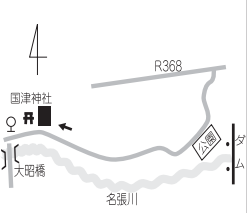

第15投票区 矢川集議所
矢川・上三谷

第9投票区 南古山集会所
南古山

第3投票区 蔵持小学校屋内運動場
蔵持町里・原出・芝出

第31投票区 南中学校屋内運動場
つつしが丘南

第24投票区 桔梗が丘南小学校屋内運動場
桔梗が丘5番町・桔梗が丘南

第16投票区 赤目保育所
赤目町全域

第10投票区 比奈知教育集会所
下比奈知(通称譲の区域を除く)

第4投票区 大屋戸保育所
大屋戸・松原町・夏秋

第32投票区 富貴ヶ丘区集会所
富貴ヶ丘

第25投票区 桔梗が丘東小学校屋内運動場
桔梗が丘4番町・6番町・7番町・8番町・
美旗中村のうち通称徳明の区域

第17投票区 夏見公民館
夏見・中知山・下比奈知のうち通称譲
の区域

第11投票区 上比奈知区民センター
上比奈知

第5投票区 蕨原公民館
蕨生・八幡・家野・葛尾

第33投票区 美旗市民センター
美旗中村(通称徳明の区域、2326番地を
除く)・東原の一部・西原町の一部・美旗
町南西原

第26投票区 つつしが丘公民館
つつしが丘北・春日丘

第18投票区 瀬古口公民館
瀬古口・箕曲中村

第12投票区 滝之原公民館
滝之原

第6投票区 西田原保育園
西田原・鶴山・さつき台・美旗中村2326
番地・東原の一部・西原町の一部

※第21投票区は欠番