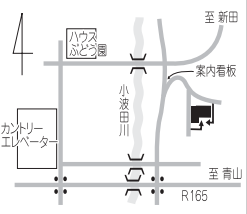

7月21日 投票所案内図

※ 投票所へは別に郵送する「投票所入場券(はがき式)」をご持参ください。
※ 投票所入場券に記載の投票所以外では投票できませんので、ご注意ください。

選挙区選挙は、薄黄色の投票用紙に「候補者名」を記入して投票してください。

比例代表選挙は、白色の投票用紙に「候補者名」または「政党名」のいずれかを記入して投票してください。

第27投票区 すずらん台市民センター
すずらん台

第19投票区 青蓮寺公民館
青蓮寺

第28投票区 梅が丘小学校屋内運動場
短野・下三谷・梅が丘

第20投票区 くにつふるさと館
神屋・奈垣・布生・長瀬のうち
中並の区域

第13投票区 桔梗が丘西第2集会所
桔梗が丘西

第7投票区 美旗小学校屋内運動場
新田・美旗町中・美旗町藤が丘

第1投票区 名張小学校屋内運動場
桜ヶ丘・平尾・丸之内・中町・上本町・
柳原町・鍛冶町・本町・栄町・希央台・
鴻之台

第29投票区 緑が丘コミュニティハウスひだまり
緑が丘

第22投票区 国津地区まちの保健室
上長瀬・長瀬(中並の区域を除く)

第14投票区 錦生公民館
黒田・結馬・井手・安部田・竜口

第8投票区 下小波田集議所
上小波田・下小波田・美旗町池の台

第2投票区 名張市保健センター
新町・南町・豊後町・木屋町・元町・
榎町・松崎町・朝日町・上八町・東町

第30投票区 百合が丘小学校屋内運動場
百合が丘・南百合が丘

第23投票区 桔梗が丘小学校屋内運動場
桔梗が丘1番町・2番町・3番町