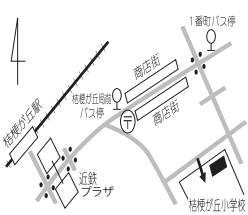

7月21日 投票所案内図

※ 投票所へは別に郵送する「投票所入場券(はがき式)」をご持参ください。
※ 投票所入場券に記載の投票所以外では投票できませんので、ご注意ください。

選挙区選挙は、薄黄色の投票用紙に「候補者名」を記入して投票してください。

比例代表選挙は、白色の投票用紙に「候補者名」または「政党名」のいずれかを記入して投票してください。

第27投票区 すずらん台市民センター
すずらん台

第19投票区 青蓮寺公民館
青蓮寺

第28投票区 梅が丘小学校屋内運動場
短野・下三谷・梅が丘

第20投票区 くにつふるさと館
神屋・奈垣・布生・長瀬のうち
中並の区域

第13投票区 桔梗が丘西第2集会所
桔梗が丘西

第7投票区 美旗小学校屋内運動場
新田・美旗町中・美旗町藤が丘

第1投票区 名張小学校屋内運動場
桜ヶ丘・平尾・丸之内・中町・上本町・
柳原町・鍛冶町・本町・栄町・希央台・
鴻之台

第29投票区 緑が丘コミュニティハウスひだまり
緑が丘

第22投票区 国津地区まちの保健室
上長瀬・長瀬(中並の区域を除く)

第14投票区 錦生公民館
黒田・結馬・井手・安部田・竜口

第8投票区 下小波田集議所
上小波田・下小波田・美旗町池の台

第2投票区 名張市保健センター
新町・南町・豊後町・木屋町・元町・
榎町・松崎町・朝日町・上八町・東町

第30投票区 百合が丘小学校屋内運動場
百合が丘・南百合が丘

第23投票区 桔梗が丘小学校屋内運動場
桔梗が丘1番町・2番町・3番町

第15投票区 矢川集議所
矢川・上三谷

第9投票区 南古山集会所
南古山

第3投票区 蔵持小学校屋内運動場
蔵持町里・原出・芝出

第31投票区 南中学校屋内運動場
つつしが丘南

第24投票区 桔梗が丘南小学校屋内運動場
桔梗が丘5番町・桔梗が丘南

第16投票区 赤目保育所
赤目町全域

第10投票区 比奈知教育集会所
下比奈知(通称譲の区域を除く)

第4投票区 大屋戸保育所
大屋戸・松原町・夏秋