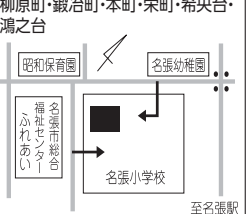

7月21日 投票所案内図

※ 投票所へは別に郵送する「投票所入場券(はがき式)」をご持参ください。
※ 投票所入場券に記載の投票所以外では投票できませんので、ご注意ください。

選挙区選挙は、薄黄色の投票用紙に「候補者名」を記入して投票してください。

比例代表選挙は、白色の投票用紙に「候補者名」または「政党名」のいずれかを記入して投票してください。

第27投票区 すずらん台市民センター
すずらん台

第19投票区 青蓮寺公民館
青蓮寺

第28投票区 梅が丘小学校屋内運動場
短野・下三谷・梅が丘

第20投票区 くにつふるさと館
神屋・奈垣・布生・長瀬のうち
中並の区域

第13投票区 桔梗が丘西第2集会所
桔梗が丘西

第7投票区 美旗小学校屋内運動場
新田・美旗町中・美旗町藤が丘

第1投票区 名張小学校屋内運動場
桜ヶ丘・平尾・丸之内・中町・上本町・
柳原町・鍛冶町・本町・栄町・希央台・
鴻之台

第29投票区 緑が丘コミュニティハウスひだまり
緑が丘

第22投票区 国津地区まちの保健室
上長瀬・長瀬(中並の区域を除く)

第14投票区 錦生公民館
黒田・結馬・井手・安部田・竜口

第8投票区 下小波田集議所
上小波田・下小波田・美旗町池の台

第2投票区 名張市保健センター
新町・南町・豊後町・木屋町・元町・
榎町・松崎町・朝日町・上八町・東町

第30投票区 百合が丘小学校屋内運動場
百合が丘・南百合が丘

第23投票区 桔梗が丘小学校屋内運動場
桔梗が丘1番町・2番町・3番町