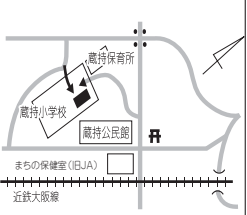

第28投票区 梅が丘小学校屋内運動場
短野・下三谷・梅が丘

第20投票区 くにつふるさと館
神屋・奈垣・布生・長瀬のうち
中並の区域

第13投票区 桔梗が丘西第2集会所
桔梗が丘西

第7投票区 美旗小学校屋内運動場
新田・美旗町中・美旗町藤が丘

第1投票区 名張小学校屋内運動場
桜ヶ丘・平尾・丸之内・中町・上本町・
柳原町・鍛冶町・本町・栄町・希央台・
鴻之台

第29投票区 緑が丘コミュニティハウスひだまり
緑が丘

第22投票区 国津地区まちの保健室
上長瀬・長瀬(中並の区域を除く)

第14投票区 錦生公民館
黒田・結馬・井手・安部田・竜口

第8投票区 下小波田集議所
上小波田・下小波田・美旗町池の台

第2投票区 名張市保健センター
新町・南町・豊後町・木屋町・元町・
榎町・松崎町・朝日町・上八町・東町

第30投票区 百合が丘小学校屋内運動場
百合が丘・南百合が丘

第23投票区 桔梗が丘小学校屋内運動場
桔梗が丘1番町・2番町・3番町

第15投票区 矢川集議所
矢川・上三谷

第9投票区 南古山集会所
南古山

第3投票区 蔵持小学校屋内運動場
蔵持町里・原出・芝出

第31投票区 南中学校屋内運動場
つつしが丘南

第24投票区 桔梗が丘南小学校屋内運動場
桔梗が丘5番町・桔梗が丘南

第16投票区 赤目保育所
赤目町全域

第10投票区 比奈知教育集会所
下比奈知(通称譲の区域を除く)

第4投票区 大屋戸保育所
大屋戸・松原町・夏秋