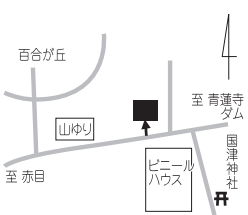

7月21日 投票所案内図

※ 投票所へは別に郵送する「投票所入場券(はがき式)」をご持参ください。
※ 投票所入場券に記載の投票所以外では投票できませんので、ご注意ください。

選挙区選挙は、薄黄色の投票用紙に「候補者名」を記入して投票してください。

比例代表選挙は、白色の投票用紙に「候補者名」または「政党名」のいずれかを記入して投票してください。

第27投票区 すずらん台市民センター
すずらん台

第19投票区 青蓮寺公民館
青蓮寺

第28投票区 梅が丘小学校屋内運動場
短野・下三谷・梅が丘

第20投票区 くにつふるさと館
神屋・奈垣・布生・長瀬のうち
中並の区域

第13投票区 桔梗が丘西第2集会所
桔梗が丘西

第7投票区 美旗小学校屋内運動場
新田・美旗町中・美旗町藤が丘

第1投票区 名張小学校屋内運動場
桜ヶ丘・平尾・丸之内・中町・上本町・
柳原町・鍛冶町・本町・栄町・希央台・
鴻之台

第29投票区 緑が丘コミュニティハウスひだまり
緑が丘

第22投票区 国津地区まちの保健室
上長瀬・長瀬(中並の区域を除く)

第14投票区 錦生公民館
黒田・結馬・井手・安部田・竜口

第8投票区 下小波田集議所
上小波田・下小波田・美旗町池の台

第2投票区 名張市保健センター
新町・南町・豊後町・木屋町・元町・
榎町・松崎町・朝日町・上八町・東町

第30投票区 百合が丘小学校屋内運動場
百合が丘・南百合が丘

第23投票区 桔梗が丘小学校屋内運動場
桔梗が丘1番町・2番町・3番町