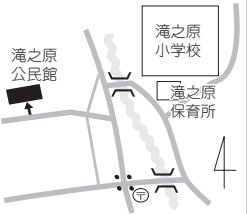

第15投票区 矢川集議所
矢川・上三谷

第9投票区 南古山集会所
南古山

第3投票区 蔵持小学校屋内運動場
蔵持町里・原出・芝出

第31投票区 南中学校屋内運動場
つつしが丘南

第24投票区 桔梗が丘南小学校屋内運動場
桔梗が丘5番町・桔梗が丘南

第16投票区 赤目保育所
赤目町全域

第10投票区 比奈知教育集会所
下比奈知(通称譲の区域を除く)

第4投票区 大屋戸保育所
大屋戸・松原町・夏秋

第32投票区 富貴ヶ丘区集会所
富貴ヶ丘

第25投票区 桔梗が丘東小学校屋内運動場
桔梗が丘4番町・6番町・7番町・8番町・
美旗中村のうち通称徳明の区域

第17投票区 夏見公民館
夏見・中知山・下比奈知のうち通称譲
の区域

第11投票区 上比奈知区民センター
上比奈知

第5投票区 蕨原公民館
蕨生・八幡・家野・葛尾

第33投票区 美旗市民センター
美旗中村(通称徳明の区域、2326番地を
除く)・東原の一部・西原町の一部・美旗
町南西原

第26投票区 つつしが丘公民館
つつしが丘北・春日丘

第18投票区 瀬古口公民館
瀬古口・箕曲中村

第12投票区 滝之原公民館
滝之原

第6投票区 西田原保育園
西田原・鶴山・さつき台・美旗中村2326
番地・東原の一部・西原町の一部

※第21投票区は欠番