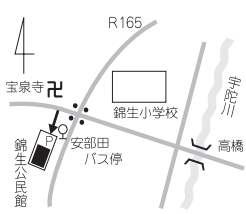

7月21日 投票所案内図

※ 投票所へは別に郵送する「投票所入場券(はがき式)」をご持参ください。
※ 投票所入場券に記載の投票所以外では投票できませんので、ご注意ください。

選挙区選挙は、薄黄色の投票用紙に「候補者名」を記入して投票してください。

比例代表選挙は、白色の投票用紙に「候補者名」または「政党名」のいずれかを記入して投票してください。

第27投票区 すずらん台市民センター
すずらん台

第19投票区 青蓮寺公民館
青蓮寺

第28投票区 梅が丘小学校屋内運動場
短野・下三谷・梅が丘

第20投票区 くにつふるさと館
神屋・奈垣・布生・長瀬のうち
中並の区域

第13投票区 桔梗が丘西第2集会所
桔梗が丘西

第7投票区 美旗小学校屋内運動場
新田・美旗町中・美旗町藤が丘

第1投票区 名張小学校屋内運動場
桜ヶ丘・平尾・丸之内・中町・上本町・
柳原町・鍛冶町・本町・栄町・希央台・
鴻之台

第29投票区 緑が丘コミュニティハウスひだまり
緑が丘

第22投票区 国津地区まちの保健室
上長瀬・長瀬(中並の区域を除く)

第14投票区 錦生公民館
黒田・結馬・井手・安部田・竜口

第8投票区 下小波田集議所
上小波田・下小波田・美旗町池の台

第2投票区 名張市保健センター
新町・南町・豊後町・木屋町・元町・
榎町・松崎町・朝日町・上八町・東町

第30投票区 百合が丘小学校屋内運動場
百合が丘・南百合が丘

第23投票区 桔梗が丘小学校屋内運動場
桔梗が丘1番町・2番町・3番町