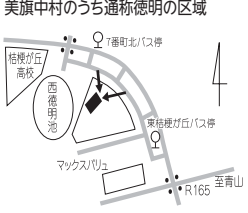

第22投票区 国津地区まちの保健室
上長瀬・長瀬(中並の区域を除く)

第14投票区 錦生公民館
黒田・結馬・井手・安部田・竜口

第8投票区 下小波田集議所
上小波田・下小波田・美旗町池の台

第2投票区 名張市保健センター
新町・南町・豊後町・木屋町・元町・
榎町・松崎町・朝日町・上八町・東町

第30投票区 百合が丘小学校屋内運動場
百合が丘・南百合が丘

第23投票区 桔梗が丘小学校屋内運動場
桔梗が丘1番町・2番町・3番町

第15投票区 矢川集議所
矢川・上三谷

第9投票区 南古山集会所
南古山

第3投票区 蔵持小学校屋内運動場
蔵持町里・原出・芝出

第31投票区 南中学校屋内運動場
つつしが丘南

第24投票区 桔梗が丘南小学校屋内運動場
桔梗が丘5番町・桔梗が丘南

第16投票区 赤目保育所
赤目町全域

第10投票区 比奈知教育集会所
下比奈知(通称譲の区域を除く)

第4投票区 大屋戸保育所
大屋戸・松原町・夏秋

第32投票区 富貴ヶ丘区集会所
富貴ヶ丘

第25投票区 桔梗が丘東小学校屋内運動場
桔梗が丘4番町・6番町・7番町・8番町・
美旗中村のうち通称徳明の区域

第17投票区 夏見公民館
夏見・中知山・下比奈知のうち通称譲
の区域

第11投票区 上比奈知区民センター
上比奈知

第5投票区 蕨原公民館
蕨生・八幡・家野・葛尾

第33投票区 美旗市民センター
美旗中村(通称徳明の区域、2326番地を
除く)・東原の一部・西原町の一部・美旗
町南西原