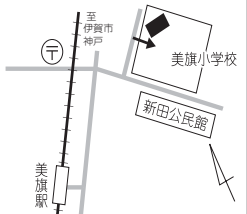

7月21日 投票所案内図

※ 投票所へは別に郵送する「投票所入場券(はがき式)」をご持参ください。
※ 投票所入場券に記載の投票所以外では投票できませんので、ご注意ください。

選挙区選挙は、薄黄色の投票用紙に「候補者名」を記入して投票してください。

比例代表選挙は、白色の投票用紙に「候補者名」または「政党名」のいずれかを記入して投票してください。

第27投票区 すずらん台市民センター
すずらん台

第19投票区 青蓮寺公民館
青蓮寺

第28投票区 梅が丘小学校屋内運動場
短野・下三谷・梅が丘

第20投票区 くにつふるさと館
神屋・奈垣・布生・長瀬のうち
中並の区域

第13投票区 桔梗が丘西第2集会所
桔梗が丘西

第7投票区 美旗小学校屋内運動場
新田・美旗町中・美旗町藤が丘

第1投票区 名張小学校屋内運動場
桜ヶ丘・平尾・丸之内・中町・上本町・
柳原町・鍛冶町・本町・栄町・希央台・
鴻之台

第29投票区 緑が丘コミュニティハウスひだまり
緑が丘

第22投票区 国津地区まちの保健室
上長瀬・長瀬(中並の区域を除く)

第14投票区 錦生公民館
黒田・結馬・井手・安部田・竜口

第8投票区 下小波田集議所
上小波田・下小波田・美旗町池の台

第2投票区 名張市保健センター
新町・南町・豊後町・木屋町・元町・
榎町・松崎町・朝日町・上八町・東町

第30投票区 百合が丘小学校屋内運動場
百合が丘・南百合が丘

第23投票区 桔梗が丘小学校屋内運動場
桔梗が丘1番町・2番町・3番町