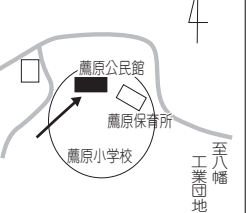

第15投票区 矢川集議所
矢川・上三谷

第9投票区 南古山集会所
南古山

第3投票区 蔵持小学校屋内運動場
蔵持町里・原出・芝出

第31投票区 南中学校屋内運動場
つつしが丘南

第24投票区 桔梗が丘南小学校屋内運動場
桔梗が丘5番町・桔梗が丘南

第16投票区 赤目保育所
赤目町全域

第10投票区 比奈知教育集会所
下比奈知(通称譲の区域を除く)

第4投票区 大屋戸保育所
大屋戸・松原町・夏秋

第32投票区 富貴ヶ丘区集会所
富貴ヶ丘

第25投票区 桔梗が丘東小学校屋内運動場
桔梗が丘4番町・6番町・7番町・8番町・
美旗中村のうち通称徳明の区域

第17投票区 夏見公民館
夏見・中知山・下比奈知のうち通称譲
の区域

第11投票区 上比奈知区民センター
上比奈知

第5投票区 蕨原公民館
蕨生・八幡・家野・葛尾

第33投票区 美旗市民センター
美旗中村(通称徳明の区域、2326番地を
除く)・東原の一部・西原町の一部・美旗
町南西原

第26投票区 つつしが丘公民館
つつしが丘北・春日丘

第18投票区 瀬古口公民館
瀬古口・箕曲中村

第12投票区 滝之原公民館
滝之原

第6投票区 西田原保育園
西田原・鶴山・さつき台・美旗中村2326
番地・東原の一部・西原町の一部

※第21投票区は欠番