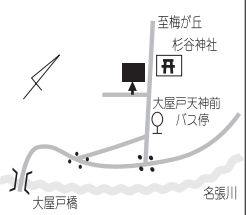

第22投票区 国津地区まちの保健室
上長瀬・長瀬(中並の区域を除く)

第14投票区 錦生公民館
黒田・結馬・井手・安部田・竜口

第8投票区 下小波田集議所
上小波田・下小波田・美旗町池の台

第2投票区 名張市保健センター
新町・南町・豊後町・木屋町・元町・
榎町・松崎町・朝日町・上八町・東町

第30投票区 百合が丘小学校屋内運動場
百合が丘・南百合が丘

第23投票区 桔梗が丘小学校屋内運動場
桔梗が丘1番町・2番町・3番町

第15投票区 矢川集議所
矢川・上三谷

第9投票区 南古山集会所
南古山

第3投票区 蔵持小学校屋内運動場
蔵持町里・原出・芝出

第31投票区 南中学校屋内運動場
つつしが丘南

第24投票区 桔梗が丘南小学校屋内運動場
桔梗が丘5番町・桔梗が丘南

第16投票区 赤目保育所
赤目町全域

第10投票区 比奈知教育集会所
下比奈知(通称譲の区域を除く)

第4投票区 大屋戸保育所
大屋戸・松原町・夏秋

第32投票区 富貴ヶ丘区集会所
富貴ヶ丘

第25投票区 桔梗が丘東小学校屋内運動場
桔梗が丘4番町・6番町・7番町・8番町・
美旗中村のうち通称徳明の区域

第17投票区 夏見公民館
夏見・中知山・下比奈知のうち通称譲
の区域

第11投票区 上比奈知区民センター
上比奈知

第5投票区 蕨原公民館
蕨生・八幡・家野・葛尾

第33投票区 美旗市民センター
美旗中村(通称徳明の区域、2326番地を
除く)・東原の一部・西原町の一部・美旗
町南西原