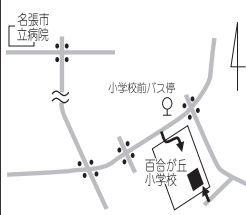

7月21日 投票所案内図

※ 投票所へは別に郵送する「投票所入場券(はがき式)」をご持参ください。
※ 投票所入場券に記載の投票所以外では投票できませんので、ご注意ください。

選挙区選挙は、薄黄色の投票用紙に「候補者名」を記入して投票してください。

比例代表選挙は、白色の投票用紙に「候補者名」または「政党名」のいずれかを記入して投票してください。

第27投票区 すずらん台市民センター
すずらん台

第19投票区 青蓮寺公民館
青蓮寺

第28投票区 梅が丘小学校屋内運動場
短野・下三谷・梅が丘

第20投票区 くにつふるさと館
神屋・奈垣・布生・長瀬のうち
中並の区域

第13投票区 桔梗が丘西第2集会所
桔梗が丘西

第7投票区 美旗小学校屋内運動場
新田・美旗町中・美旗町藤が丘

第1投票区 名張小学校屋内運動場
桜ヶ丘・平尾・丸之内・中町・上本町・
柳原町・鍛冶町・本町・栄町・希央台・
鴻之台

第29投票区 緑が丘コミュニティハウスひだまり
緑が丘

第22投票区 国津地区まちの保健室
上長瀬・長瀬(中並の区域を除く)

第14投票区 錦生公民館
黒田・結馬・井手・安部田・竜口

第8投票区 下小波田集議所
上小波田・下小波田・美旗町池の台

第2投票区 名張市保健センター
新町・南町・豊後町・木屋町・元町・
榎町・松崎町・朝日町・上八町・東町

第30投票区 百合が丘小学校屋内運動場
百合が丘・南百合が丘

第23投票区 桔梗が丘小学校屋内運動場
桔梗が丘1番町・2番町・3番町

第15投票区 矢川集議所
矢川・上三谷

第9投票区 南古山集会所
南古山

第3投票区 蔵持小学校屋内運動場
蔵持町里・原出・芝出

第31投票区 南中学校屋内運動場
つつしが丘南

第24投票区 桔梗が丘南小学校屋内運動場
桔梗が丘5番町・桔梗が丘南

第16投票区 赤目保育所
赤目町全域

第10投票区 比奈知教育集会所
下比奈知(通称譲の区域を除く)

第4投票区 大屋戸保育所
大屋戸・松原町・夏秋