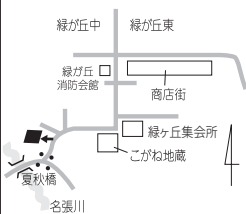

7月21日 投票所案内図

※ 投票所へは別に郵送する「投票所入場券(はがき式)」をご持参ください。
※ 投票所入場券に記載の投票所以外では投票できませんので、ご注意ください。

選挙区選挙は、薄黄色の投票用紙に「候補者名」を記入して投票してください。

比例代表選挙は、白色の投票用紙に「候補者名」または「政党名」のいずれかを記入して投票してください。

第27投票区 すずらん台市民センター
すずらん台

第19投票区 青蓮寺公民館
青蓮寺

第28投票区 梅が丘小学校屋内運動場
短野・下三谷・梅が丘

第20投票区 くにつふるさと館
神屋・奈垣・布生・長瀬のうち
中並の区域

第13投票区 桔梗が丘西第2集会所
桔梗が丘西

第7投票区 美旗小学校屋内運動場
新田・美旗町中・美旗町藤が丘

第1投票区 名張小学校屋内運動場
桜ヶ丘・平尾・丸之内・中町・上本町・
柳原町・鍛冶町・本町・栄町・希央台・
鴻之台

第29投票区 緑が丘コミュニティハウスひだまり
緑が丘

第22投票区 国津地区まちの保健室
上長瀬・長瀬(中並の区域を除く)

第14投票区 錦生公民館
黒田・結馬・井手・安部田・竜口

第8投票区 下小波田集議所
上小波田・下小波田・美旗町池の台

第2投票区 名張市保健センター
新町・南町・豊後町・木屋町・元町・
榎町・松崎町・朝日町・上八町・東町

第30投票区 百合が丘小学校屋内運動場
百合が丘・南百合が丘

第23投票区 桔梗が丘小学校屋内運動場
桔梗が丘1番町・2番町・3番町

第15投票区 矢川集議所
矢川・上三谷

第9投票区 南古山集会所
南古山

第3投票区 蔵持小学校屋内運動場
蔵持町里・原出・芝出

第31投票区 南中学校屋内運動場
つつしが丘南

第24投票区 桔梗が丘南小学校屋内運動場
桔梗が丘5番町・桔梗が丘南

第16投票区 赤目保育所
赤目町全域

第10投票区 比奈知教育集会所
下比奈知(通称譲の区域を除く)

第4投票区 大屋戸保育所
大屋戸・松原町・夏秋