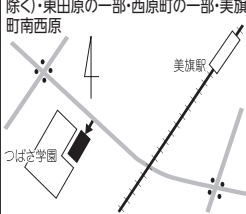

第32投票区 富貴ヶ丘区集会所
富貴ヶ丘

第25投票区 桔梗が丘東小学校屋内運動場
桔梗が丘4番町・6番町・7番町・8番町・
美旗中村のうち通称徳明の区域

第17投票区 夏見公民館
夏見・中知山・下比奈知のうち通称譲
の区域

第11投票区 上比奈知区民センター
上比奈知

第5投票区 蕨原公民館
蕨生・八幡・家野・葛尾

第33投票区 美旗市民センター
美旗中村(通称徳明の区域、2326番地を
除く)・東原の一部・西原町の一部・美旗
町南西原

第26投票区 つつしが丘公民館
つつしが丘北・春日丘

第18投票区 瀬古口公民館
瀬古口・箕曲中村

第12投票区 滝之原公民館
滝之原

第6投票区 西田原保育園
西田原・鶴山・さつき台・美旗中村2326
番地・東原の一部・西原町の一部

※第21投票区は欠番