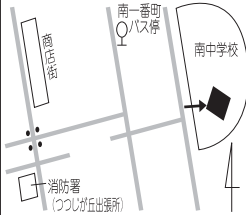

第28投票区 梅が丘小学校屋内運動場
短野・下三谷・梅が丘

第20投票区 くにつふるさと館
神屋・奈垣・布生・長瀬のうち
中並の区域

第13投票区 桔梗が丘西第2集会所
桔梗が丘西

第7投票区 美旗小学校屋内運動場
新田・美旗町中・美旗町藤が丘

第1投票区 名張小学校屋内運動場
桜ヶ丘・平尾・丸之内・中町・上本町・
柳原町・鍛冶町・本町・栄町・希央台・
鴻之台

第29投票区 緑が丘コミュニティハウスひだまり
緑が丘

第22投票区 国津地区まちの保健室
上長瀬・長瀬(中並の区域を除く)

第14投票区 錦生公民館
黒田・結馬・井手・安部田・竜口

第8投票区 下小波田集議所
上小波田・下小波田・美旗町池の台

第2投票区 名張市保健センター
新町・南町・豊後町・木屋町・元町・
榎町・松崎町・朝日町・上八町・東町

第30投票区 百合が丘小学校屋内運動場
百合が丘・南百合が丘

第23投票区 桔梗が丘小学校屋内運動場
桔梗が丘1番町・2番町・3番町

第15投票区 矢川集議所
矢川・上三谷

第9投票区 南古山集会所
南古山

第3投票区 蔵持小学校屋内運動場
蔵持町里・原出・芝出

第31投票区 南中学校屋内運動場
つつしが丘南

第24投票区 桔梗が丘南小学校屋内運動場
桔梗が丘5番町・桔梗が丘南

第16投票区 赤目保育所
赤目町全域

第10投票区 比奈知教育集会所
下比奈知(通称譲の区域を除く)

第4投票区 大屋戸保育所
大屋戸・松原町・夏秋

第32投票区 富貴ヶ丘区集会所
富貴ヶ丘

第25投票区 桔梗が丘東小学校屋内運動場
桔梗が丘4番町・6番町・7番町・8番町・
美旗中村のうち通称徳明の区域

第17投票区 夏見公民館
夏見・中知山・下比奈知のうち通称譲
の区域

第11投票区 上比奈知区民センター
上比奈知

第5投票区 蕨原公民館
蕨生・八幡・家野・葛尾

第33投票区 美旗市民センター
美旗中村(通称徳明の区域、2326番地を
除く)・東原の一部・西原町の一部・美旗
町南西原