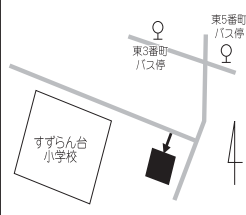

7月21日 投票所案内図

※ 投票所へは別に郵送する「投票所入場券(はがき式)」をご持参ください。
※ 投票所入場券に記載の投票所以外では投票できませんので、ご注意ください。

選挙区選挙は、薄黄色の投票用紙に「候補者名」を記入して投票してください。

比例代表選挙は、白色の投票用紙に「候補者名」または「政党名」のいずれかを記入して投票してください。

第27投票区 すずらん台市民センター
すずらん台

第19投票区 青蓮寺公民館
青蓮寺

第28投票区 梅が丘小学校屋内運動場
短野・下三谷・梅が丘

第20投票区 くにつふるさと館
神屋・奈垣・布生・長瀬のうち
中並の区域

第13投票区 桔梗が丘西第2集会所
桔梗が丘西

第7投票区 美旗小学校屋内運動場
新田・美旗町中・美旗町藤が丘

第1投票区 名張小学校屋内運動場
桜ヶ丘・平尾・丸之内・中町・上本町・
柳原町・鍛冶町・本町・栄町・希央台・
鴻之台

第29投票区 緑が丘コミュニティハウスひだまり
緑が丘

第22投票区 国津地区まちの保健室
上長瀬・長瀬(中並の区域を除く)

第14投票区 錦生公民館
黒田・結馬・井手・安部田・竜口

第8投票区 下小波田集議所
上小波田・下小波田・美旗町池の台

第2投票区 名張市保健センター
新町・南町・豊後町・木屋町・元町・
榎町・松崎町・朝日町・上八町・東町

第30投票区 百合が丘小学校屋内運動場
百合が丘・南百合が丘

第23投票区 桔梗が丘小学校屋内運動場
桔梗が丘1番町・2番町・3番町