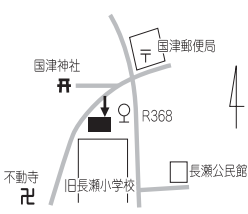

7月21日 投票所案内図

※ 投票所へは別に郵送する「投票所入場券(はがき式)」をご持参ください。
※ 投票所入場券に記載の投票所以外では投票できませんので、ご注意ください。

選挙区選挙は、薄黄色の投票用紙に「候補者名」を記入して投票してください。

比例代表選挙は、白色の投票用紙に「候補者名」または「政党名」のいずれかを記入して投票してください。

第27投票区 すずらん台市民センター
すずらん台

第19投票区 青蓮寺公民館
青蓮寺

第28投票区 梅が丘小学校屋内運動場
短野・下三谷・梅が丘

第20投票区 くにつふるさと館
神屋・奈垣・布生・長瀬のうち
中並の区域

第13投票区 桔梗が丘西第2集会所
桔梗が丘西

第7投票区 美旗小学校屋内運動場
新田・美旗町中・美旗町藤が丘

第1投票区 名張小学校屋内運動場
桜ヶ丘・平尾・丸之内・中町・上本町・
柳原町・鍛冶町・本町・栄町・希央台・
鴻之台

第29投票区 緑が丘コミュニティハウスひだまり
緑が丘

第22投票区 国津地区まちの保健室
上長瀬・長瀬(中並の区域を除く)

第14投票区 錦生公民館
黒田・結馬・井手・安部田・竜口

第8投票区 下小波田集議所
上小波田・下小波田・美旗町池の台

第2投票区 名張市保健センター
新町・南町・豊後町・木屋町・元町・
榎町・松崎町・朝日町・上八町・東町

第30投票区 百合が丘小学校屋内運動場
百合が丘・南百合が丘

第23投票区 桔梗が丘小学校屋内運動場
桔梗が丘1番町・2番町・3番町

第15投票区 矢川集議所
矢川・上三谷

第9投票区 南古山集会所
南古山

第3投票区 蔵持小学校屋内運動場
蔵持町里・原出・芝出

第31投票区 南中学校屋内運動場
つつしが丘南

第24投票区 桔梗が丘南小学校屋内運動場
桔梗が丘5番町・桔梗が丘南

第16投票区 赤目保育所
赤目町全域

第10投票区 比奈知教育集会所
下比奈知(通称譲の区域を除く)

第4投票区 大屋戸保育所
大屋戸・松原町・夏秋