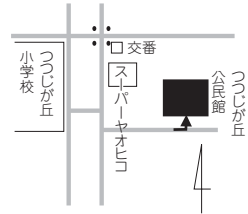

第15投票区 矢川集議所
矢川・上三谷

第9投票区 南古山集会所
南古山

第3投票区 蔵持小学校屋内運動場
蔵持町里・原出・芝出

第31投票区 南中学校屋内運動場
つつしが丘南

第24投票区 桔梗が丘南小学校屋内運動場
桔梗が丘5番町・桔梗が丘南

第16投票区 赤目保育所
赤目町全域

第10投票区 比奈知教育集会所
下比奈知(通称譲の区域を除く)

第4投票区 大屋戸保育所
大屋戸・松原町・夏秋

第32投票区 富貴ヶ丘区集会所
富貴ヶ丘

第25投票区 桔梗が丘東小学校屋内運動場
桔梗が丘4番町・6番町・7番町・8番町・
美旗中村のうち通称徳明の区域

第17投票区 夏見公民館
夏見・中知山・下比奈知のうち通称譲
の区域

第11投票区 上比奈知区民センター
上比奈知

第5投票区 蕨原公民館
蕨生・八幡・家野・葛尾

第33投票区 美旗市民センター
美旗中村(通称徳明の区域、2326番地を
除く)・東原の一部・西原町の一部・美旗
町南西原

第26投票区 つつしが丘公民館
つつしが丘北・春日丘

第18投票区 瀬古口公民館
瀬古口・箕曲中村

第12投票区 滝之原公民館
滝之原

第6投票区 西田原保育園
西田原・鶴山・さつき台・美旗中村2326
番地・東原の一部・西原町の一部

※第21投票区は欠番