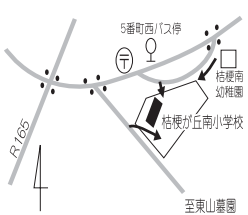

第22投票区 国津地区まちの保健室
上長瀬・長瀬(中並の区域を除く)

第14投票区 錦生公民館
黒田・結馬・井手・安部田・竜口

第8投票区 下小波田集議所
上小波田・下小波田・美旗町池の台

第2投票区 名張市保健センター
新町・南町・豊後町・木屋町・元町・
榎町・松崎町・朝日町・上八町・東町

第30投票区 百合が丘小学校屋内運動場
百合が丘・南百合が丘

第23投票区 桔梗が丘小学校屋内運動場
桔梗が丘1番町・2番町・3番町

第15投票区 矢川集議所
矢川・上三谷

第9投票区 南古山集会所
南古山

第3投票区 蔵持小学校屋内運動場
蔵持町里・原出・芝出

第31投票区 南中学校屋内運動場
つつしが丘南

第24投票区 桔梗が丘南小学校屋内運動場
桔梗が丘5番町・桔梗が丘南

第16投票区 赤目保育所
赤目町全域

第10投票区 比奈知教育集会所
下比奈知(通称譲の区域を除く)

第4投票区 大屋戸保育所
大屋戸・松原町・夏秋