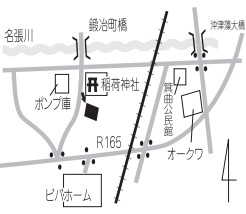

第15投票区 矢川集議所
矢川・上三谷

第9投票区 南古山集会所
南古山

第3投票区 蔵持小学校屋内運動場
蔵持町里・原出・芝出

第31投票区 南中学校屋内運動場
つつしが丘南

第24投票区 桔梗が丘南小学校屋内運動場
桔梗が丘5番町・桔梗が丘南

第16投票区 赤目保育所
赤目町全域

第10投票区 比奈知教育集会所
下比奈知(通称譲の区域を除く)

第4投票区 大屋戸保育所
大屋戸・松原町・夏秋

第32投票区 富貴ヶ丘区集会所
富貴ヶ丘

第25投票区 桔梗が丘東小学校屋内運動場
桔梗が丘4番町・6番町・7番町・8番町・
美旗中村のうち通称徳明の区域

第17投票区 夏見公民館
夏見・中知山・下比奈知のうち通称譲
の区域

第11投票区 上比奈知区民センター
上比奈知

第5投票区 蕨原公民館
蕨生・八幡・家野・葛尾

第33投票区 美旗市民センター
美旗中村(通称徳明の区域、2326番地を
除く)・東原の一部・西原町の一部・美旗
町南西原

第26投票区 つつしが丘公民館
つつしが丘北・春日丘

第18投票区 瀬古口公民館
瀬古口・箕曲中村

第12投票区 滝之原公民館
滝之原

第6投票区 西田原保育園
西田原・鶴山・さつき台・美旗中村2326
番地・東原の一部・西原町の一部

※第21投票区は欠番