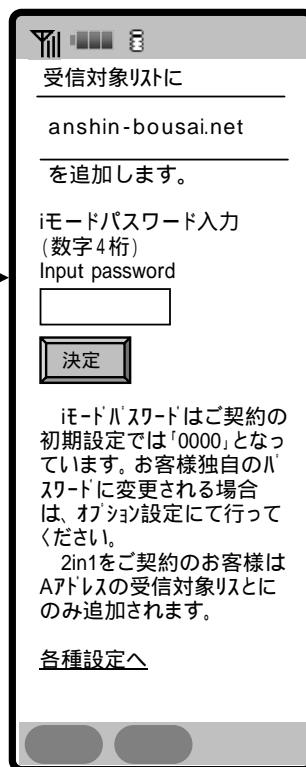

携帯電話のメール受信設定について

docomoユーザー向け ドメインの自動許可設定を追加

緊急メールを選択

[こちらから]をクリック

パスワードの入力
決定

次へ
受信設定に
anshin-bousai.net
自動入力

設定完了