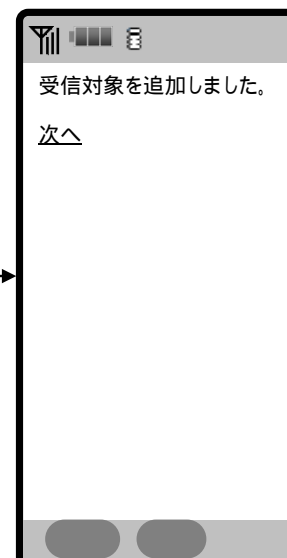

携帯電話のメール受信設定について

docomoユーザー向け ドメインの自動許可設定を追加

緊急メールを選択

[こちらから]をクリック

パスワードの入力
決定

次へ
受信設定に
anshin-bousai.net
自動入力

設定完了