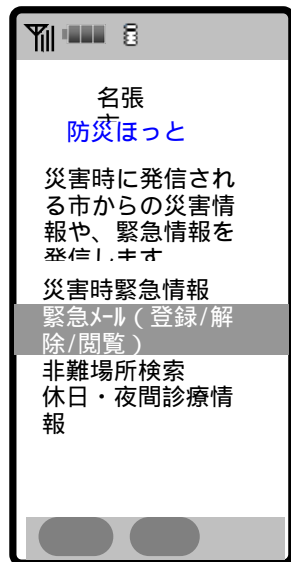

携帯電話のメール受信設定について

docomoユーザー向け ドメインの自動許可設定を追加

緊急メールを選択

[こちらから]をクリック

パスワードの入力
決定

次へ
受信設定に
anshin-bousai.net
自動入力

設定完了