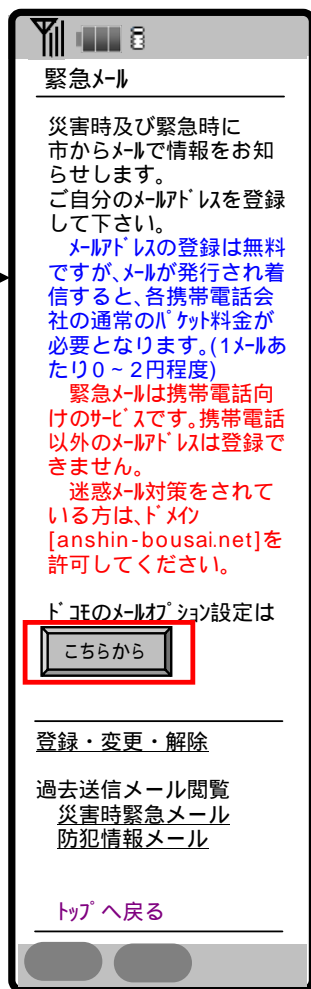

携帯電話のメール受信設定について

docomoユーザー向け ドメインの自動許可設定を追加

緊急メールを選択

[こちらから]をクリック

パスワードの入力
決定

次へ
受信設定に
anshin-bousai.net
自動入力

設定完了