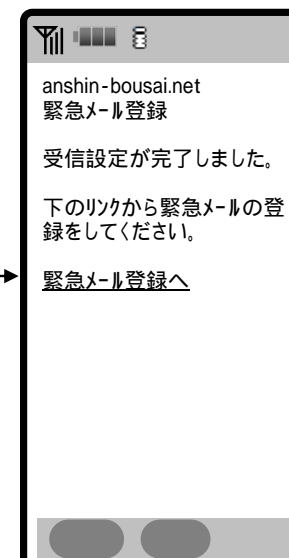

携帯電話のメール受信設定について

docomoユーザー向け ドメインの自動許可設定を追加

緊急メールを選択

[こちらから]をクリック

パスワードの入力
決定

次へ
受信設定に
anshin-bousai.net
自動入力

設定完了