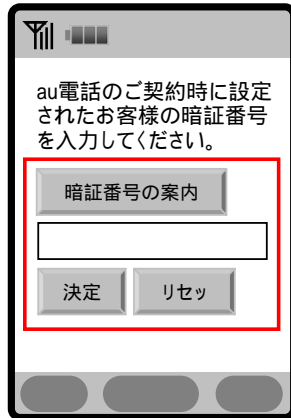

携帯電話のメール受信設定について

auユーザー向け ドメインの自動許可設定を追加

Eメールメニュー
Eメール設定
その他の設定
メールフィルター

パスワードの入力
送信

メールフィルター
指定受信リスト

指定受信リスト設定
空欄に下記のメールアドレスを入力後、「登録」を選択し、設定完了です。
nabari@anshin-bousai.net