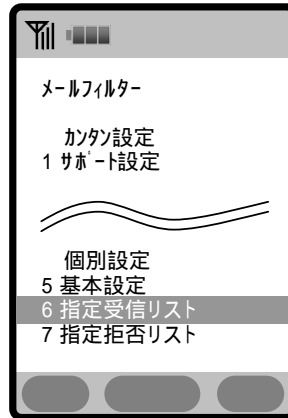

携帯電話のメール受信設定について

auユーザー向け ドメインの自動許可設定を追加

Eメールメニュー
Eメール設定
その他の設定
メールフィルター

パスワードの入力
送信

メールフィルター
指定受信リスト

指定受信リスト設定
空欄に下記のメールアドレスを入力後、「登録」を選択し、設定完了です。
nabari@anshin-bousai.net