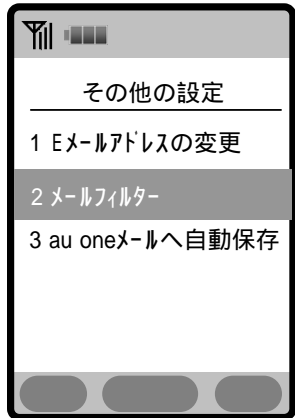

携帯電話のメール受信設定について

auユーザー向け ドメインの自動許可設定を追加

Eメールメニュー
Eメール設定
その他の設定
メールフィルター

パスワードの入力
送信

メールフィルター
指定受信リスト

指定受信リスト設定
空欄に下記のメールアドレスを入力後、「登録」を選択し、設定完了です。
nabari@anshin-bousai.net