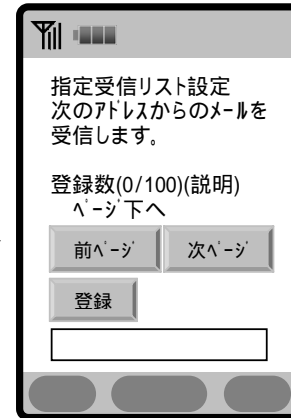

携帯電話のメール受信設定について

auユーザー向け ドメインの自動許可設定を追加

Eメールメニュー
Eメール設定
その他の設定
メールフィルター

パスワードの入力
送信

メールフィルター
指定受信リスト

指定受信リスト設定
空欄に下記のメールアドレスを入力後、「登録」を選択し、設定完了です。
nabari@anshin-bousai.net