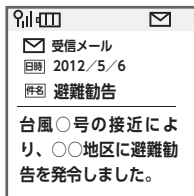

メール配信内容①

防災情報

イメージ

地震や風水害などにより、市が災害対策本部を設置した際、避難情報や災害情報を携帯電話などに電子メールでお知らせします。