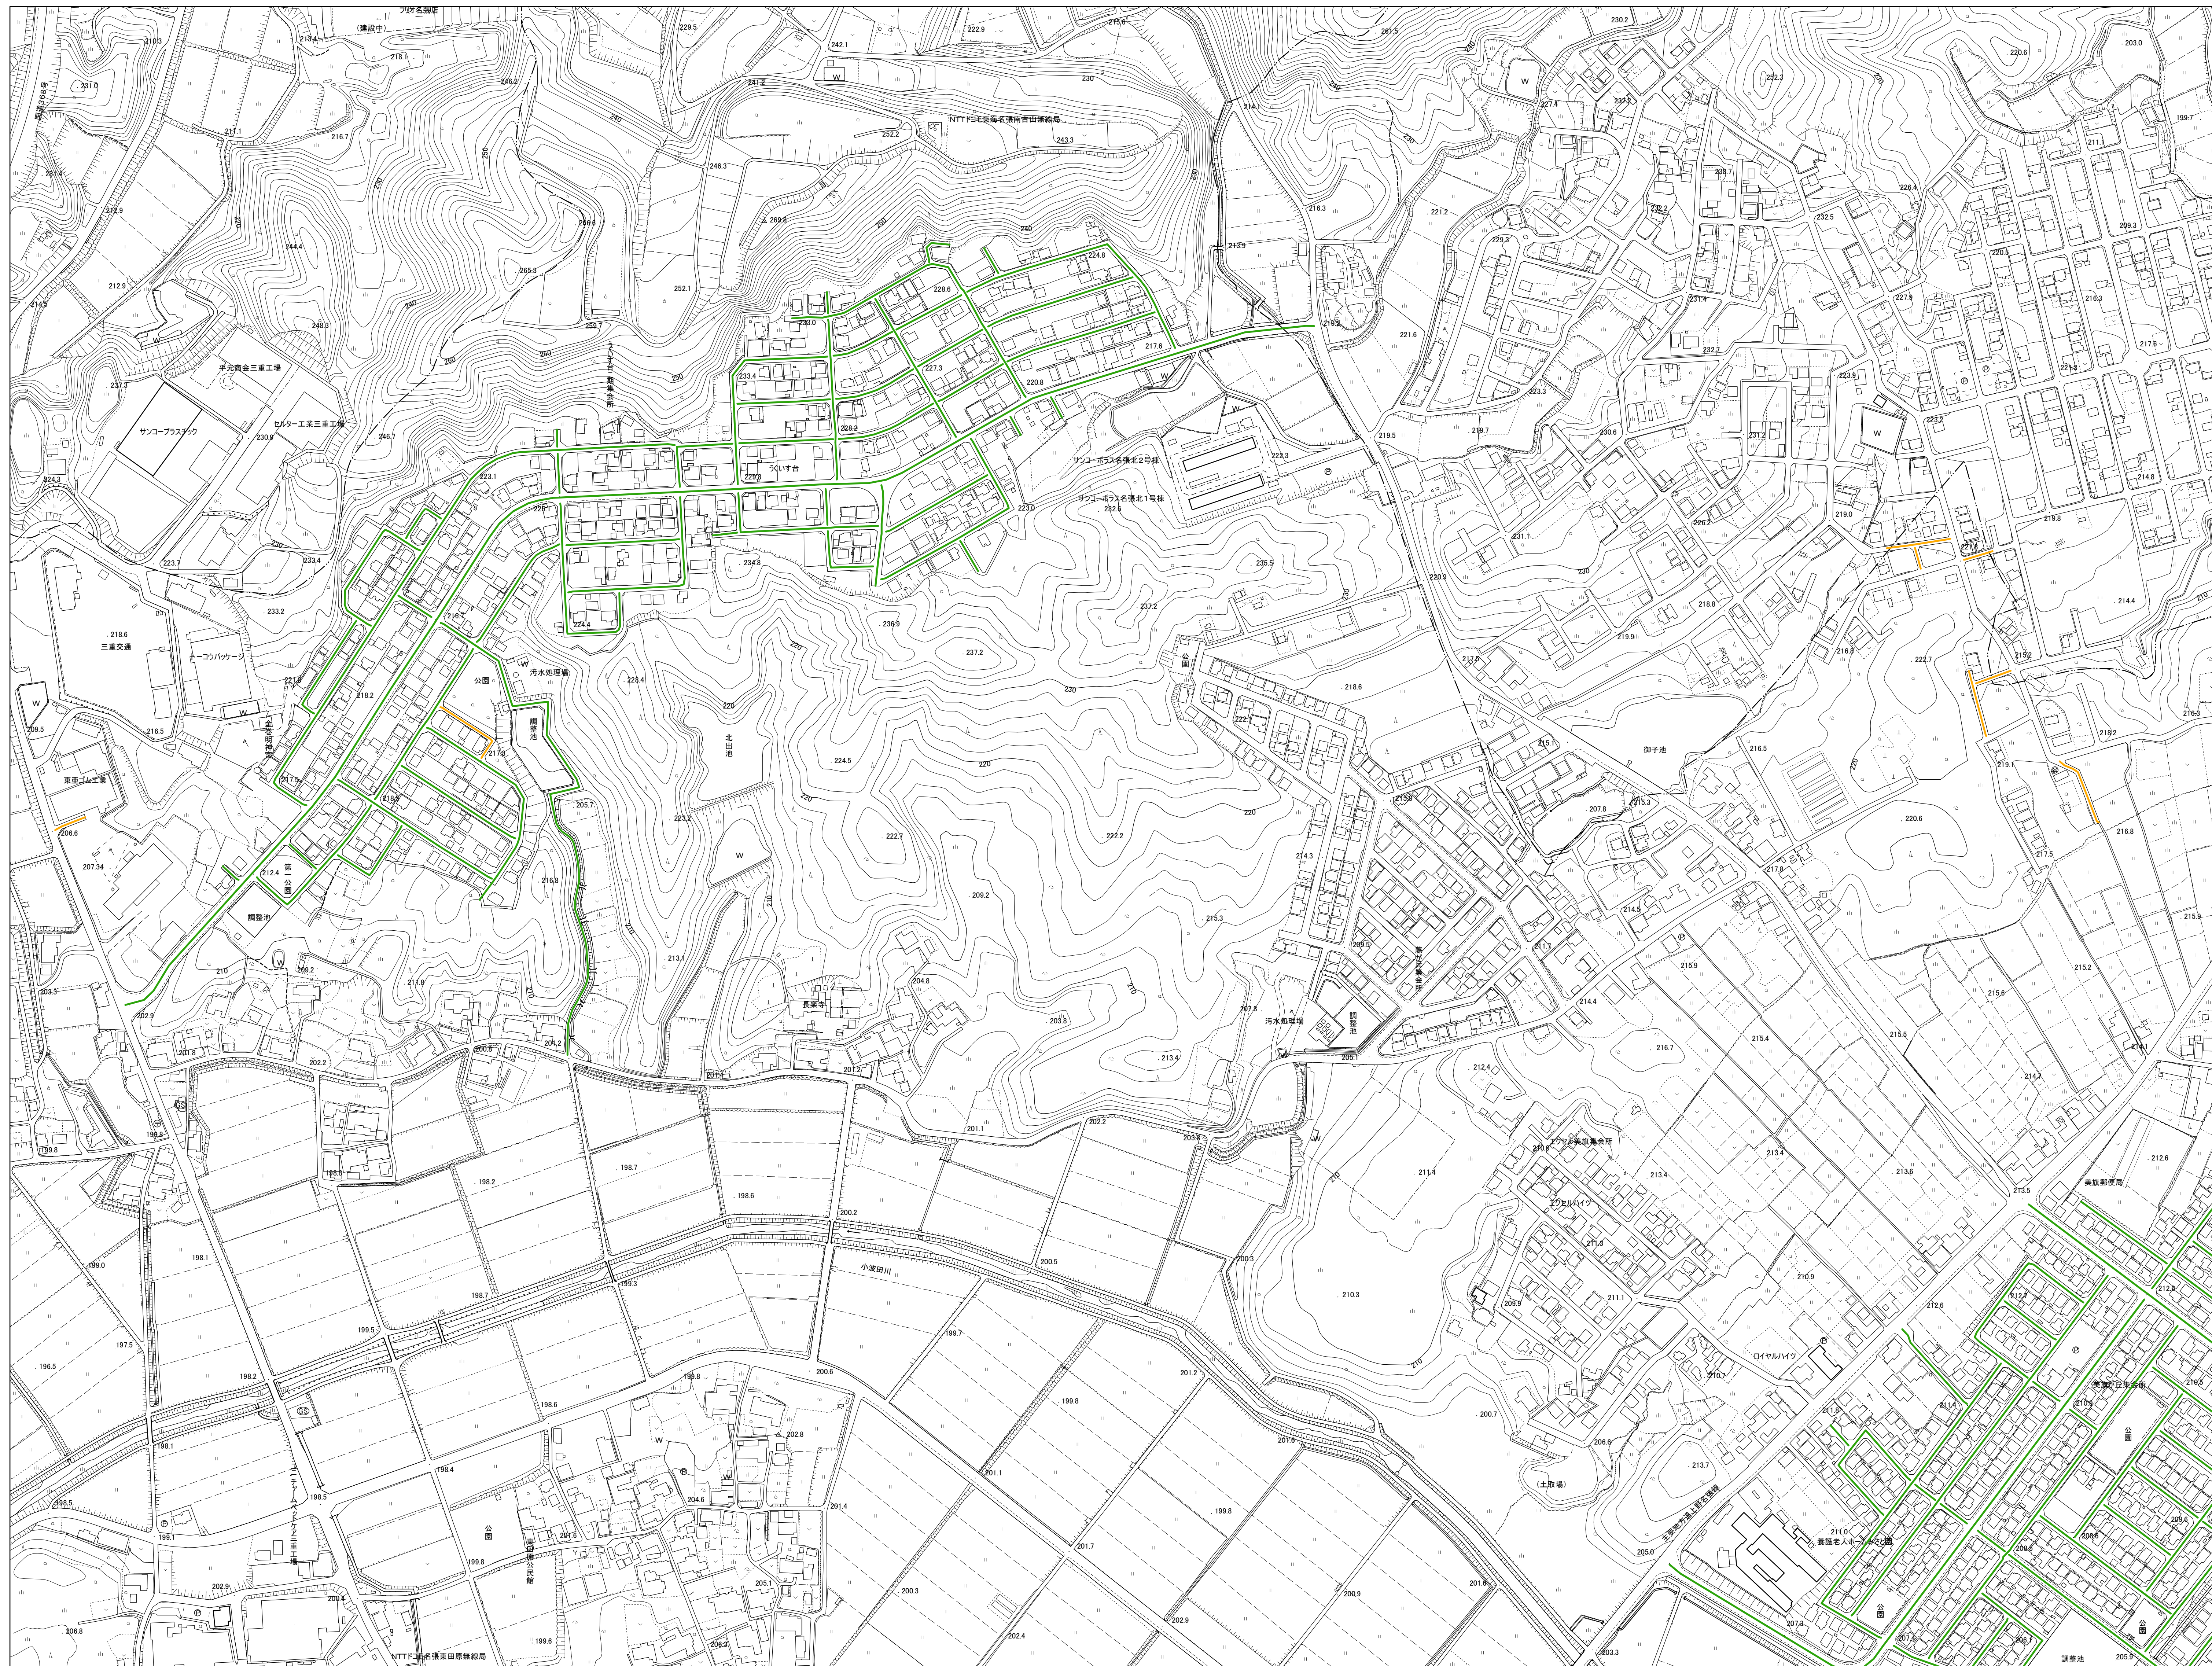

06OE823	06OE824	06OE833
06OE921	06OE922	06OE931
06OE923	06OE924	06OE933

凡例

—	1号道路
—	5号道路
—	2項道路

この地図は三重県市町総合事務組合管理者の承認を得て、同組合の「2013三重県共有デジタル地図(数値地形図2500(道路線1000))」を使用し、複製したものである。(承認番号:三総合地第182号) 本成果を複製あるいは使用して地図を調整する場合は、同組合の承認を必要とする。