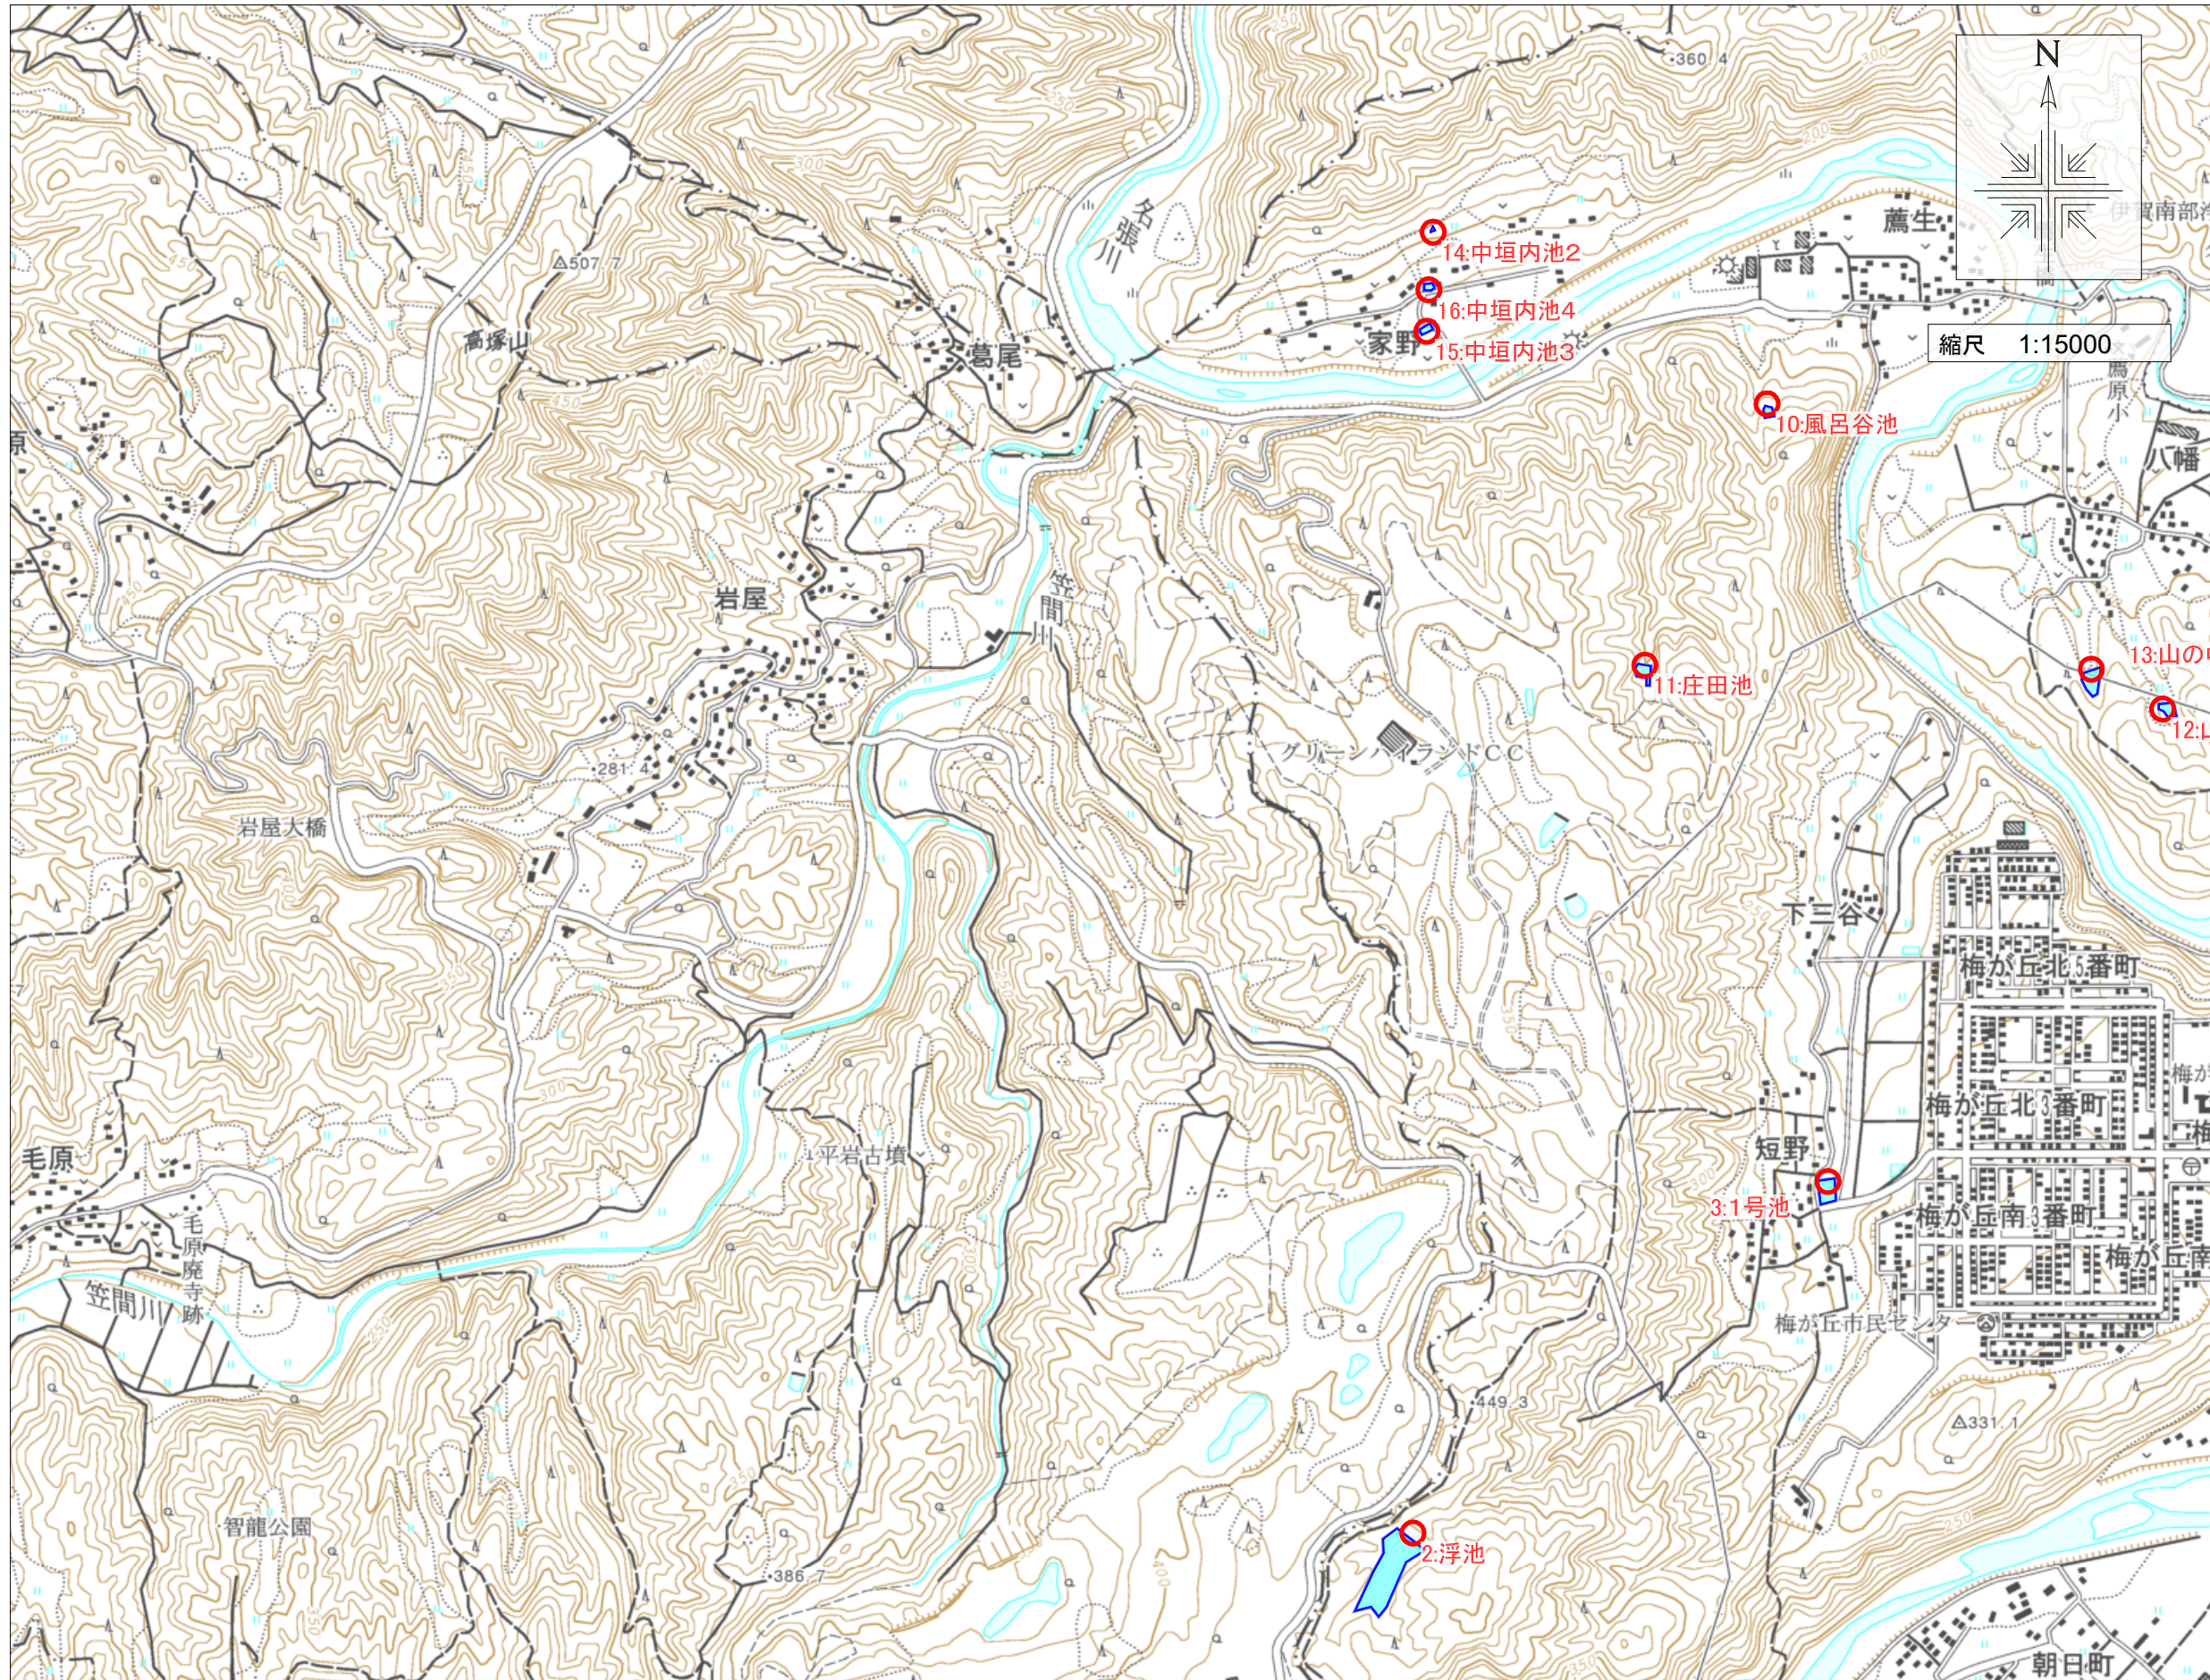

# 名張市ため池マップ②

2: 浮池	(242080104)
貯水量:	26,000m <sup>3</sup>
所在地:	名張市短野
3: 1号池	(242080106)
貯水量:	4,000m <sup>3</sup>
所在地:	名張市短野
10: 風呂谷池	(242080119)
貯水量:	1,600m <sup>3</sup>
所在地:	名張市薦生
11: 庄田池	(242080120)
貯水量:	2,000m <sup>3</sup>
所在地:	名張市薦生
14: 中垣内池2	(242080141)
貯水量:	500m <sup>3</sup>
所在地:	名張市家野
15: 中垣内池3	(242080142)
貯水量:	500m <sup>3</sup>
所在地:	名張市家野
16: 中垣内池4	(242080143)
貯水量:	500m <sup>3</sup>
所在地:	名張市家野