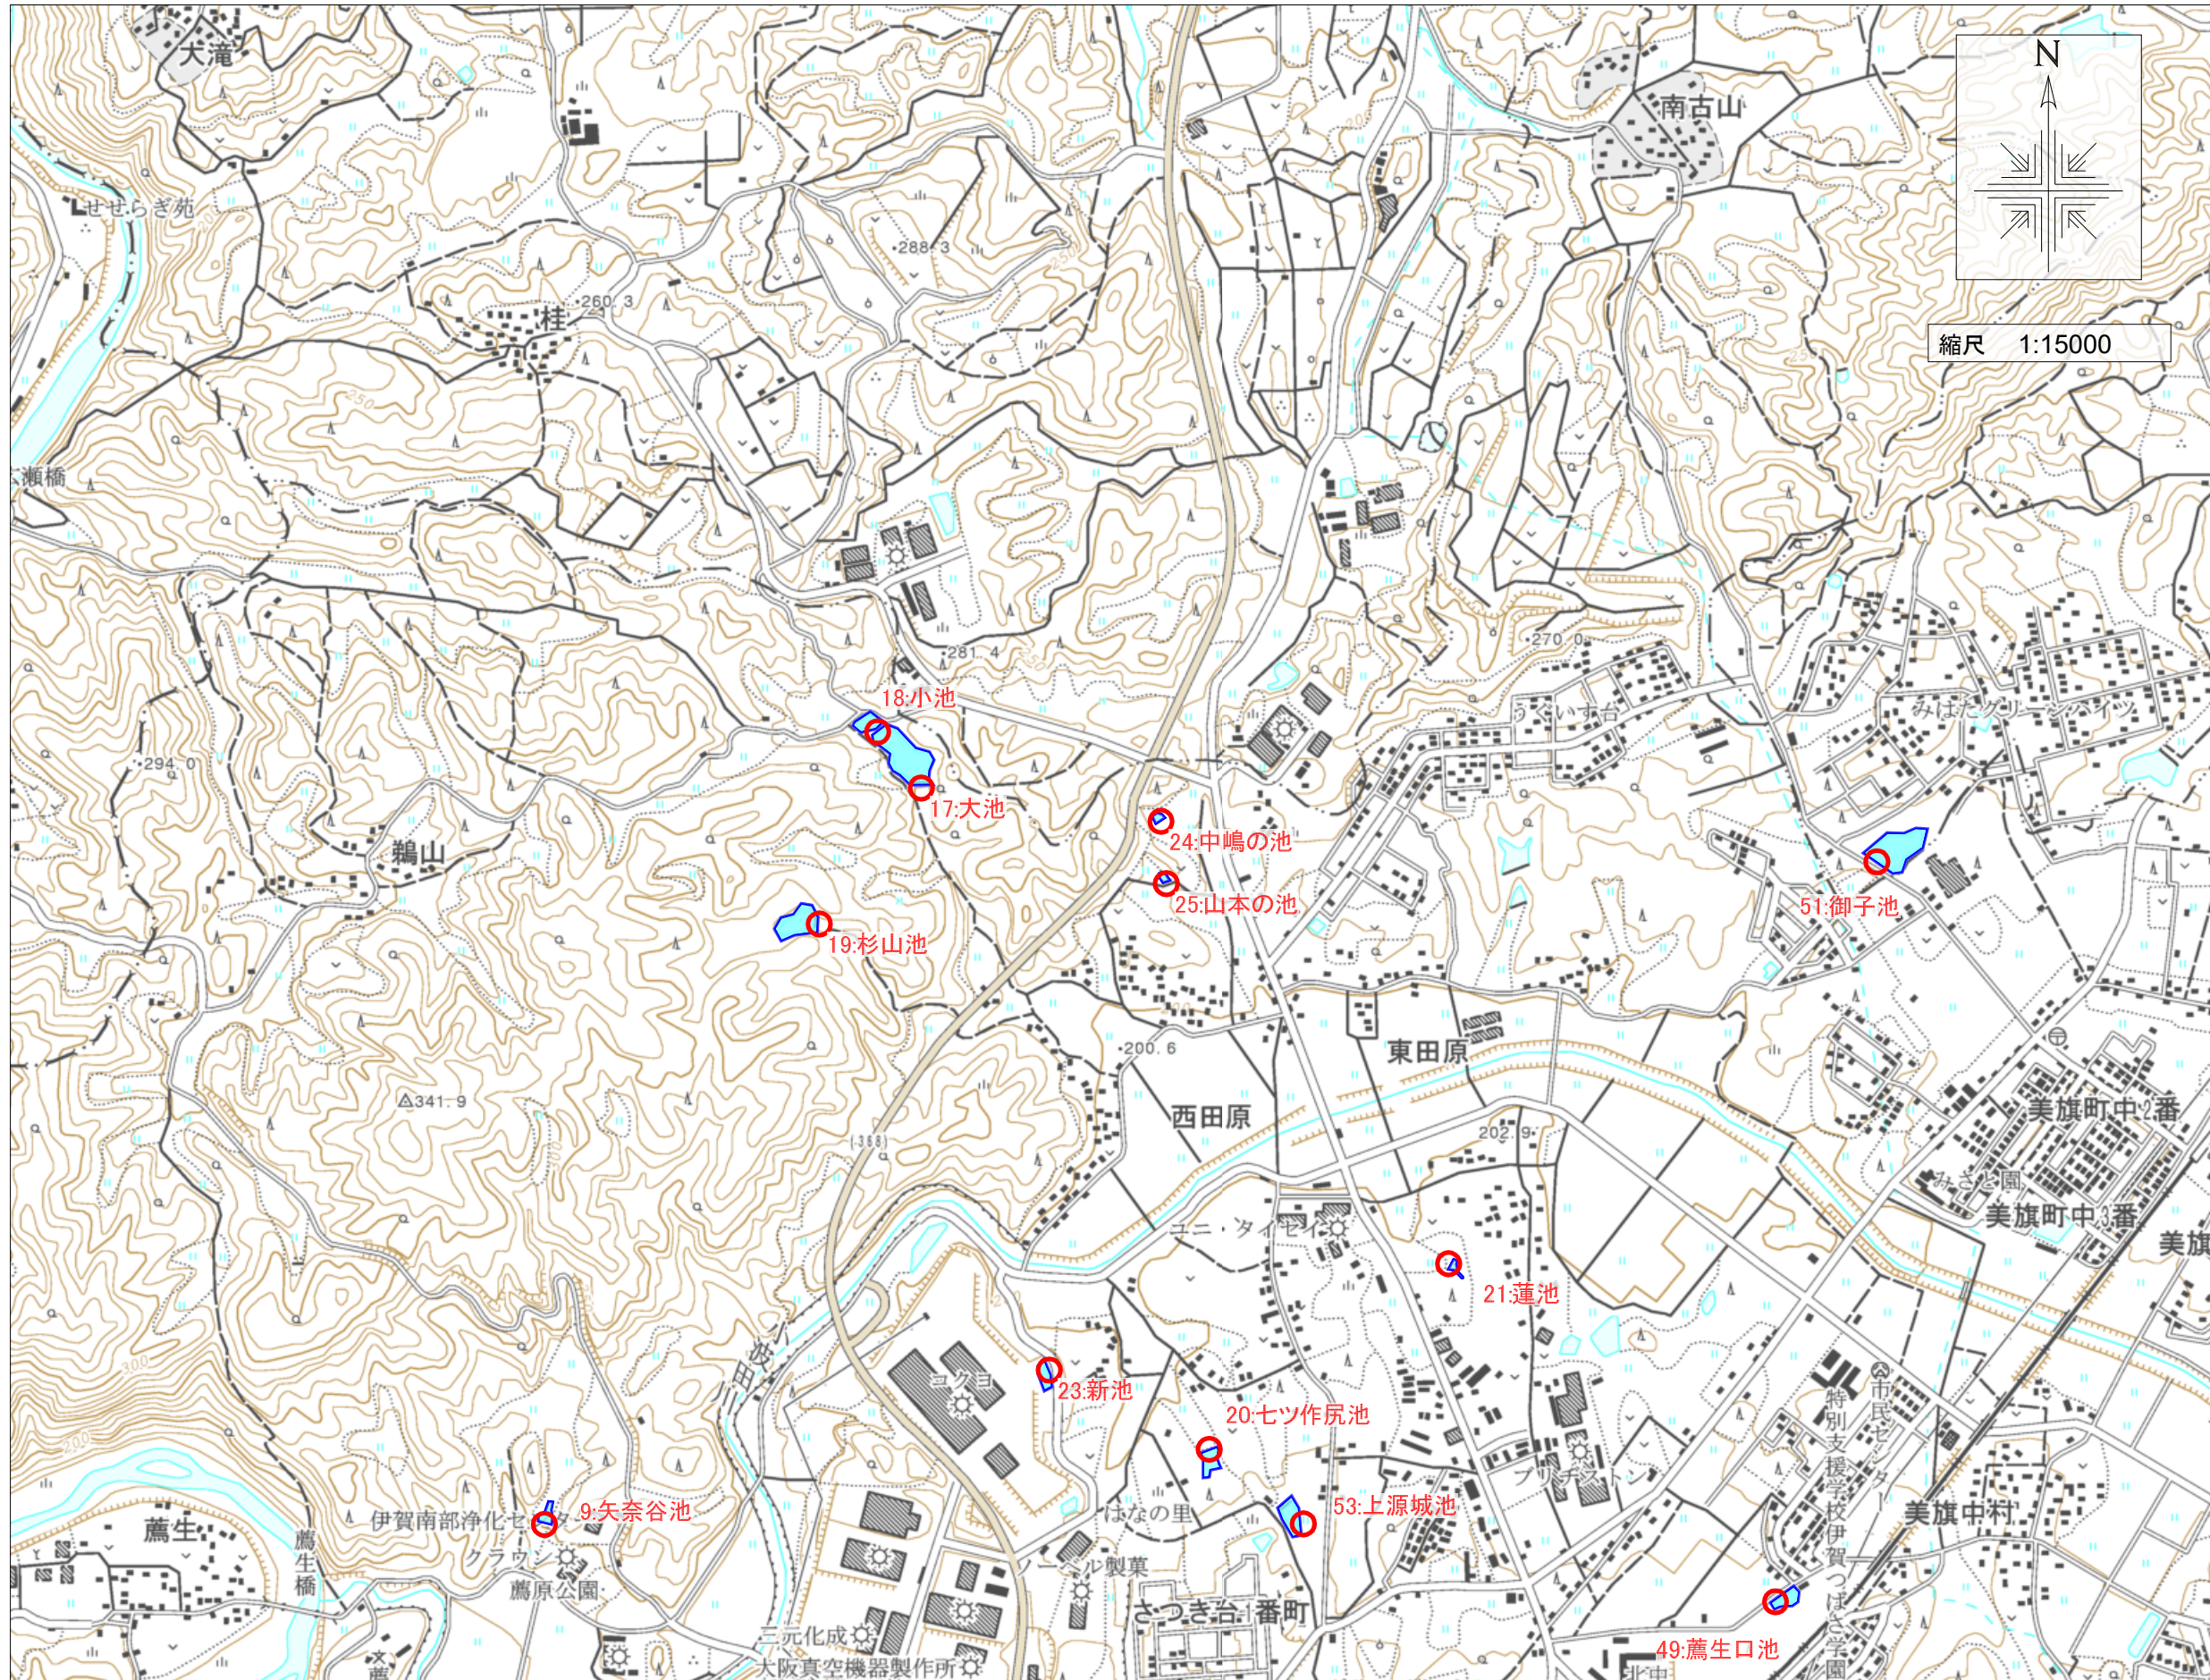

名張市ため池マップ①

9	矢奈谷池	(242080118)
	貯水量:	2,100m ³
	所在地:	名張市薦生
17	大池	(242080149)
	貯水量:	20,800m ³
	所在地:	名張市西田原
18	小池	(242080150)
	貯水量:	1,600m ³
	所在地:	名張市西田原
19	杉山池	(242080151)
	貯水量:	2,800m ³
	所在地:	名張市西田原
20	セツ作尻池	(242080152)
	貯水量:	2,000m ³
	所在地:	名張市西田原
21	蓮池	(242080153)
	貯水量:	500m ³
	所在地:	名張市西田原
23	新池	(242080155)
	貯水量:	800m ³
	所在地:	名張市西田原
24	中嶋の池	(242080156)
	貯水量:	500m ³
	所在地:	名張市西田原
25	山本の池	(242080157)
	貯水量:	500m ³
	所在地:	名張市西田原
51	御子池	(242080320)
	貯水量:	12,000m ³
	所在地:	伊賀市上神戸
53	上源城池	(242080325)
	貯水量:	1,800m ³
	所在地:	名張市西田原