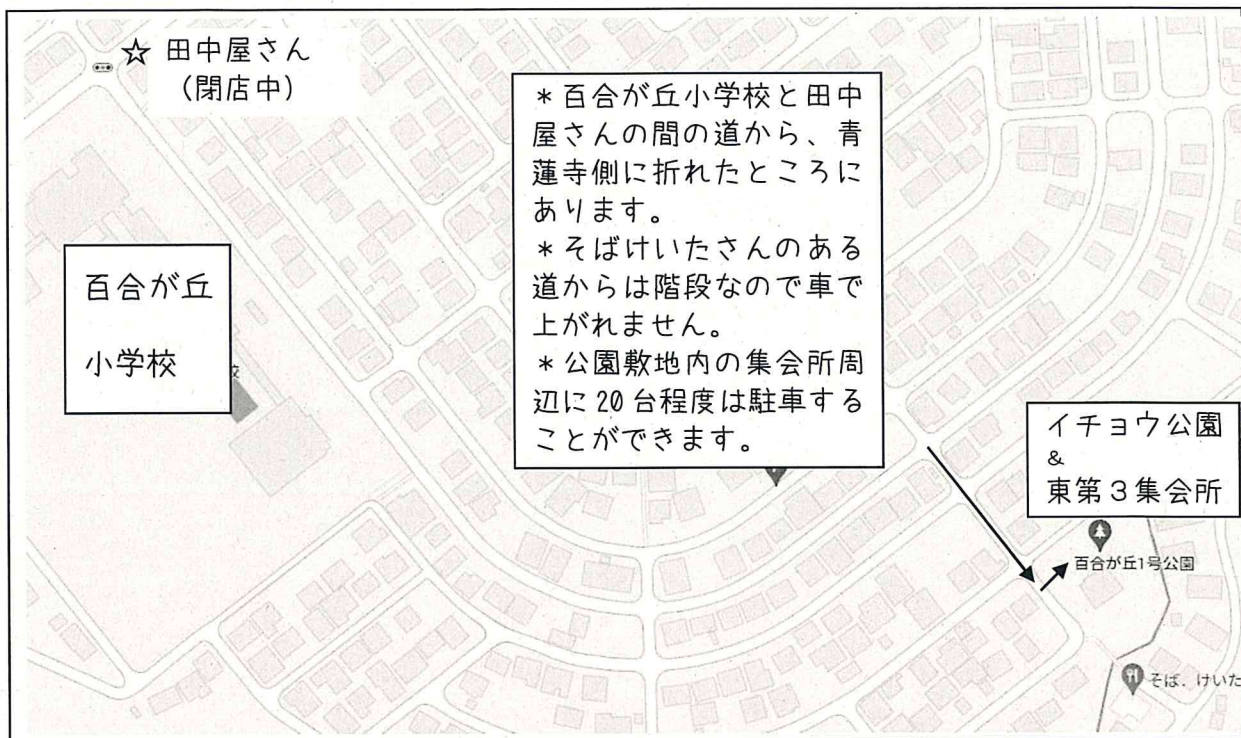

子育てグッズや衣類やカバン&靴、洗剤や食器などの日用生活用品、本やおもちゃなど、幅広く持ち込み可能です。(ゴミ捨て場ではないので、各自判断して持ち込んでね。)

人気のありそうなものはじゃんけんなどして平和に解決(^^♪

初めての方も、常連さんも、ぜひお越しください。

(残った場合、「衣類とカバン&靴、本以外」の品物はお持ち帰りをお願いします。)

イチョウ公園 & 百合が丘東第3集会所 周辺地図 (イチョウ公園の正式名称は百合が丘1号公園です。)

集会所住所：名張市百合が丘東7番町287

開始時間までに持ってきた不用品を下記のようにわけて置いていただきます。(札があります) お手伝いしますので声をかけてください(^-^)/