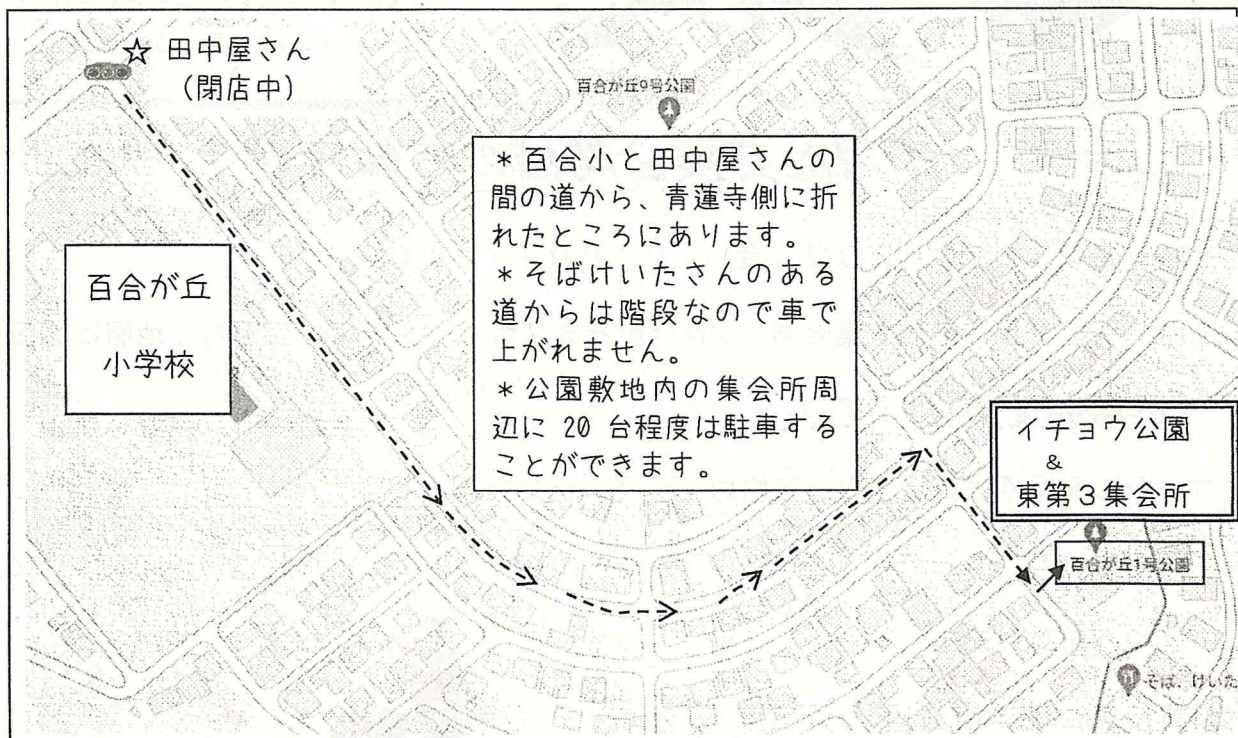

子育てグッズや衣類やカバン&靴、洗剤や食器などの日用生活用品、本やおもちゃなど、

幅広く持ち込み可能です。(ゴミ捨て場ではないので、各自判断して持ち込んでね。)

人気のありそうなものはじゃんけんなどして平和に解決(^^♪

初めての方も、常連さんも、ぜひお越しください。

(残った場合、「衣類とカバン&靴、本以外」の品物はお持ち帰りをお願いします。)

イチョウ公園&百合が丘東第3集会所 周辺地図 (イチョウ公園の正式名称は百合が丘1号公園です。)

集会所住所：名張市百合が丘東7番町287

開始時間までに持ってきた不用品を下記のようにわけて置いていただきます。(札があります。) お手伝いしますので声をかけてください(^^) /