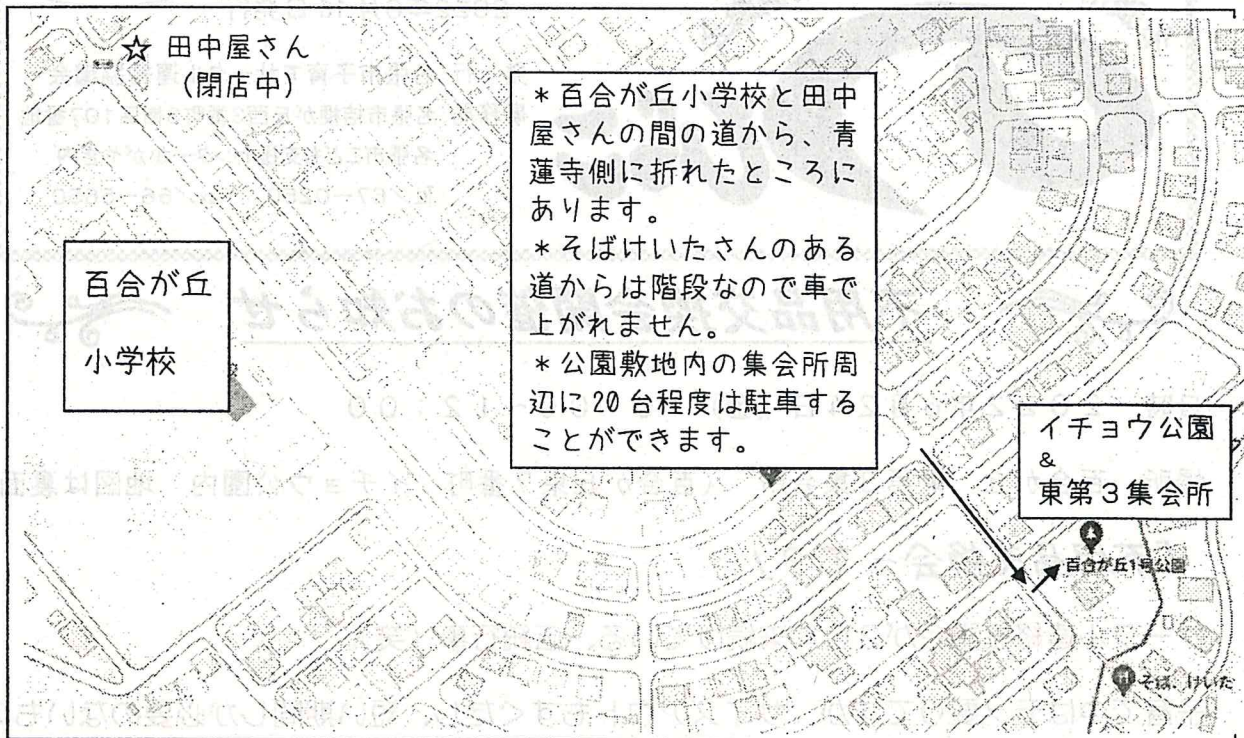

人気のありそうなものはじゃんけんなどして平和に解決(^^♪

初めての方も、常連さんも、ぜひお越しください。

(残った場合、「衣類とカバン&靴、本以外」の品物はお持ち帰りをお願いします。)

イチョウ公園&百合が丘東第3集会所 周辺地図 (イチョウ公園の正式名称は百合が丘1号公園です。)

集会所住所：名張市百合が丘東7番町287

開始時間までに持ってきた不用品を下記のようにわけて置いていただきます。(札があります。)
お手伝いしますので声かけてください(^^) /