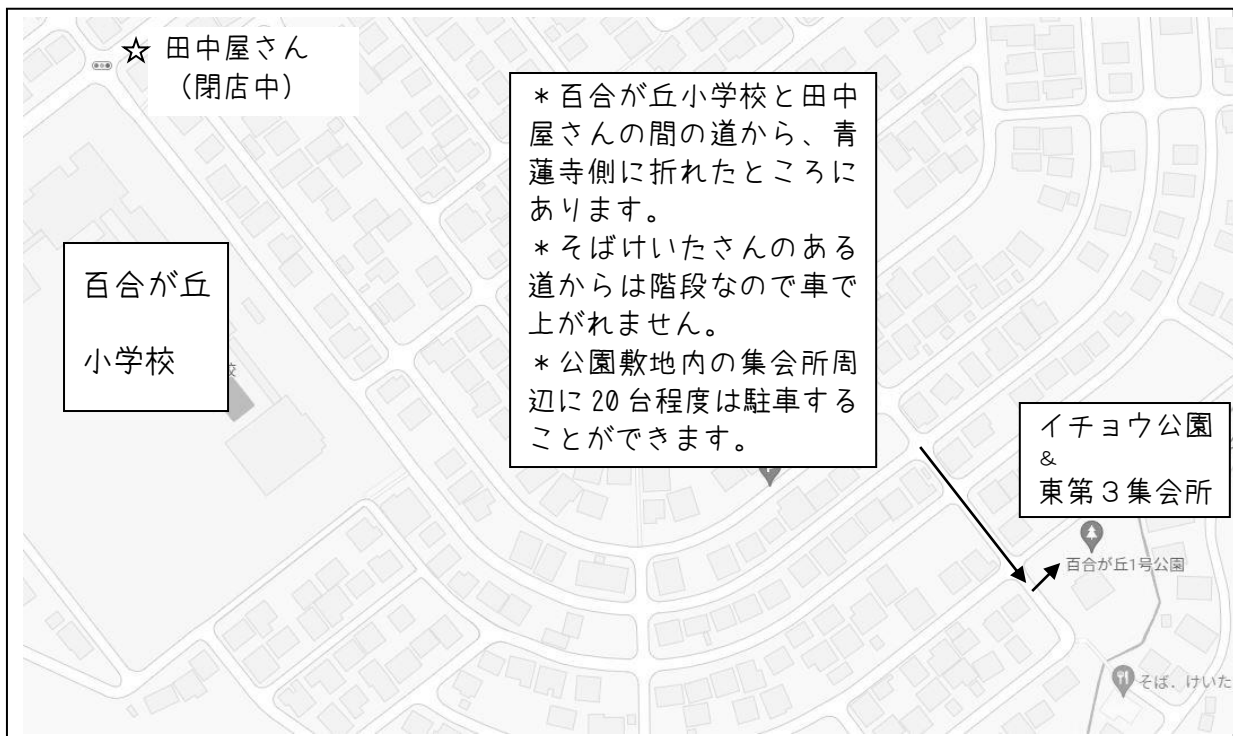

人気のありそうなものはじゃんけんなどして平和に解決(^^♪

初めての方も、常連さんも、ぜひお越しください。

(残った場合、「衣類とカバン&靴、本以外」の品物はお持ち帰りをお願いします。)

イチョウ公園&百合が丘東第3集会所 周辺地図 (イチョウ公園の正式名称は百合が丘1号公園です。)

集会所住所：名張市百合が丘東7番町287

開始時間までに持ってきた不用品を下記のようにわけて置いていただきます。(札があります。) お手伝いしますので声をかけてください(^^) /