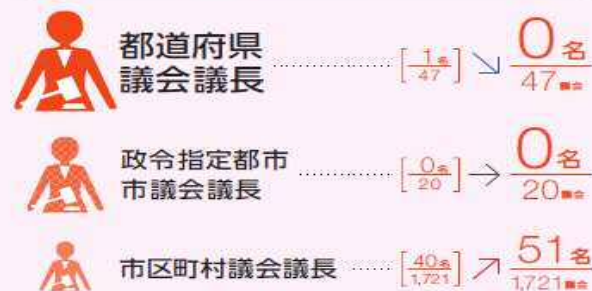

議会の長

都道府県議会議長は平成29年3月1日現在（全国都道府県議会議長会調べ）
市区議会議長は平成28年12月22日現在（全国市議会議長会調べ）
町村議会議長は平成28年7月1日現在（全国町村議会議長会調べ）