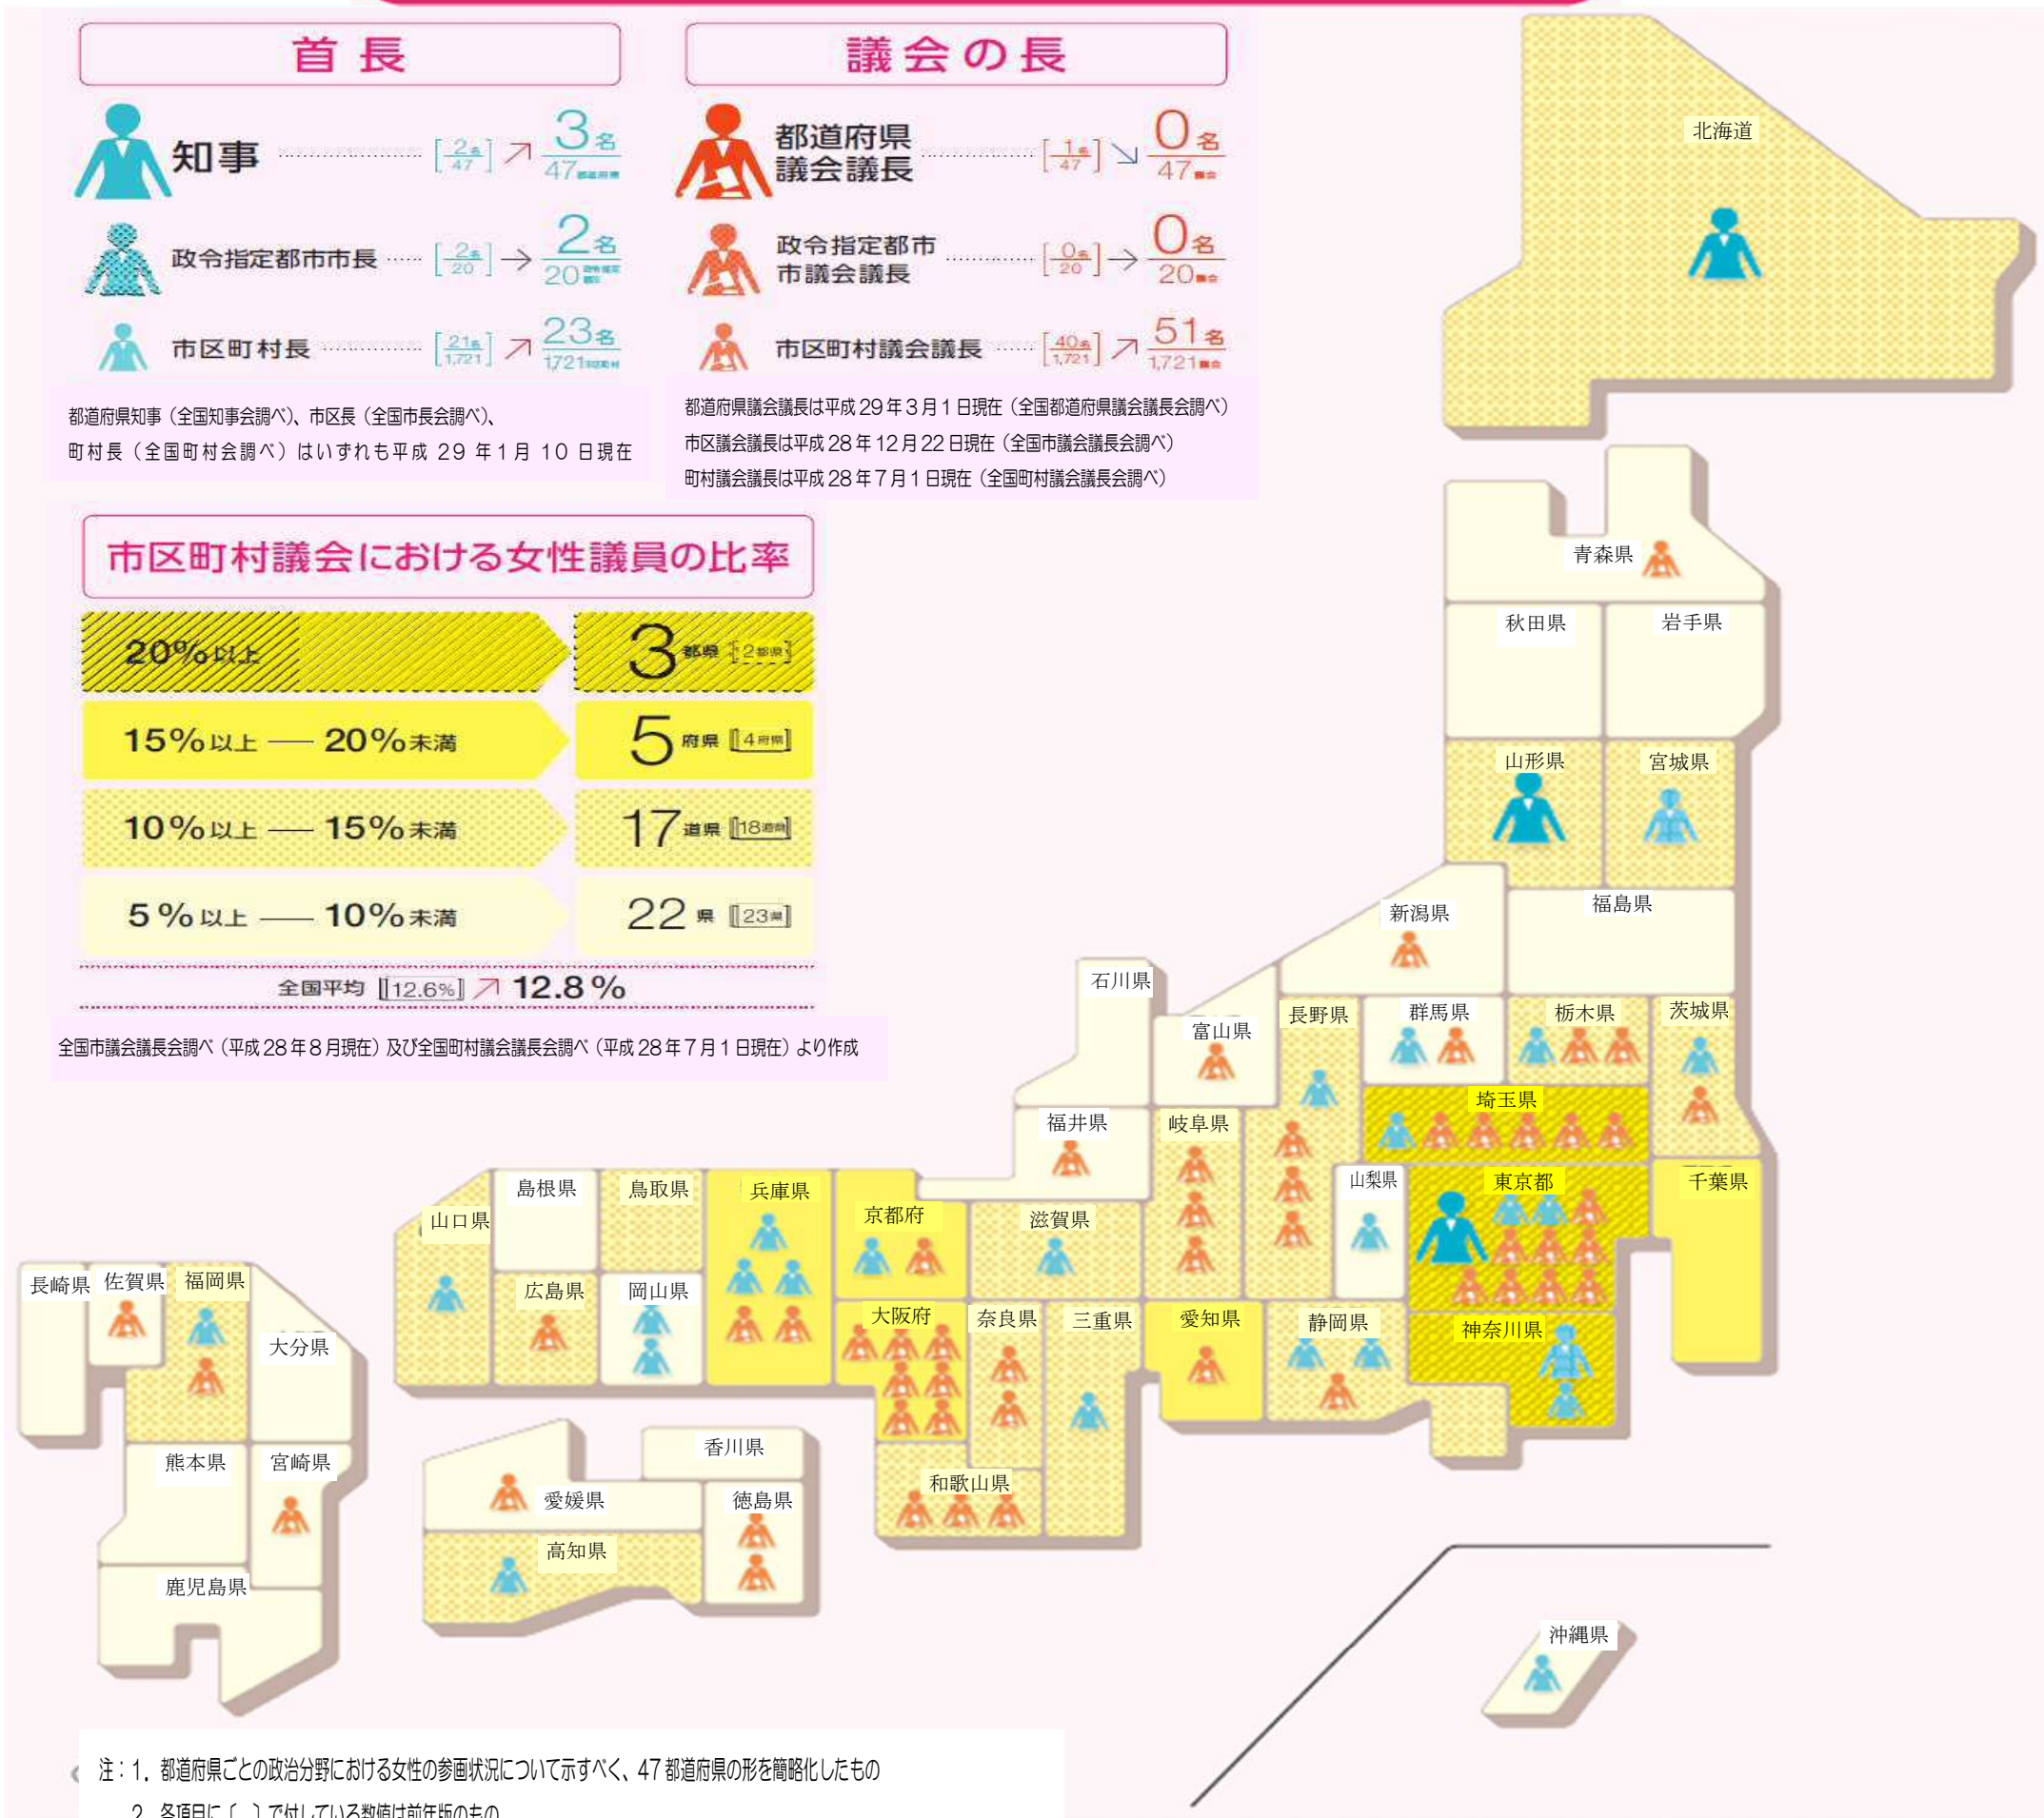

平日8：30～17：15

・名張市男女共同参画センター（Navarie2階）

土日含む9：00～19：00（月曜休館）

*お一人様4枚まで。早々に完売する可能性がありますので、ご了承ください。

名張市人権・男女共同参画推進室

TEL:0595-63-7559

名張市男女共同参画センター

TEL:0595-63-5336

女性の政治参画マップ 2017

首長

都道府県知事（全国知事会調べ）、市区長（全国市長会調べ）、町村長（全国町村会調べ）はいずれも平成29年1月10日現在

議会の長

都道府県議会議長は平成29年3月1日現在（全国都道府県議会議長会調べ）
市区議会議長は平成28年12月22日現在（全国市議会議長会調べ）
町村議会議長は平成28年7月1日現在（全国町村議会議長会調べ）

市区町村議会における女性議員の比率

全国平均 [12.6%] ↑ 12.8%

全国市議会議長会調べ（平成28年8月現在）及び全国町村議会議長会調べ（平成28年7月1日現在）より作成

注：1. 都道府県ごとの政治分野における女性の参画状況について示すべく、47都道府県の形を簡略化したもの
2. 各項目に〔 〕で付している数値は前年版のもの