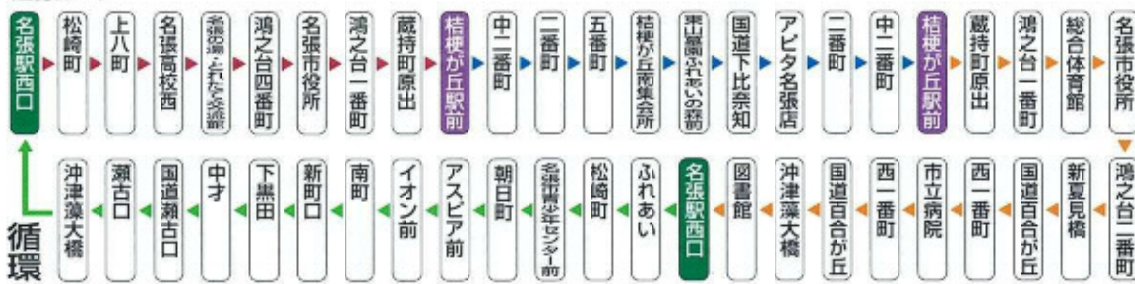

ナツキー号

名張市コミュニティバス

ナツキー号でスローライフ。

病院へ、お買い物へ、おでかけに便利です。

**土曜日・日曜日・祝日および
年末年始(12月29日～1月3日)は運休します。**

- 名張駅西口→名張高校西→名張の湯・とれたた名張交流館→名張市役所→桔梗が丘駅前
- 桔梗が丘駅前→東山墓園ふれあいの森前→アピタ名張店→桔梗が丘駅前
- 桔梗が丘駅前→名張市役所→市立病院→名張駅西口
- 名張駅西口→名張市青少年センター前→アスピア前→イオン前→名張駅西口

運行ルート

運賃

[1乗車]

100円

6才未満は無料

[運賃について]

- 小学生または中学生で通学のためのご乗車は無料
- 身体障害者手帳、精神障害者保健福祉手帳、療育手帳の交付を受けている方、一部の児童福祉施設により養護等を受けている方は無料
※同乗を必要とする介護人・付添人は無料
※降車の際、各種障害者手帳または児童福祉施設発行の証明書を運転士にお示しください。
- 運賃は現金に限りません。
- 名張駅西口で次の便に乗り継ぐ場合はそのまま車内でお待ちいただく限り、1乗車とします。