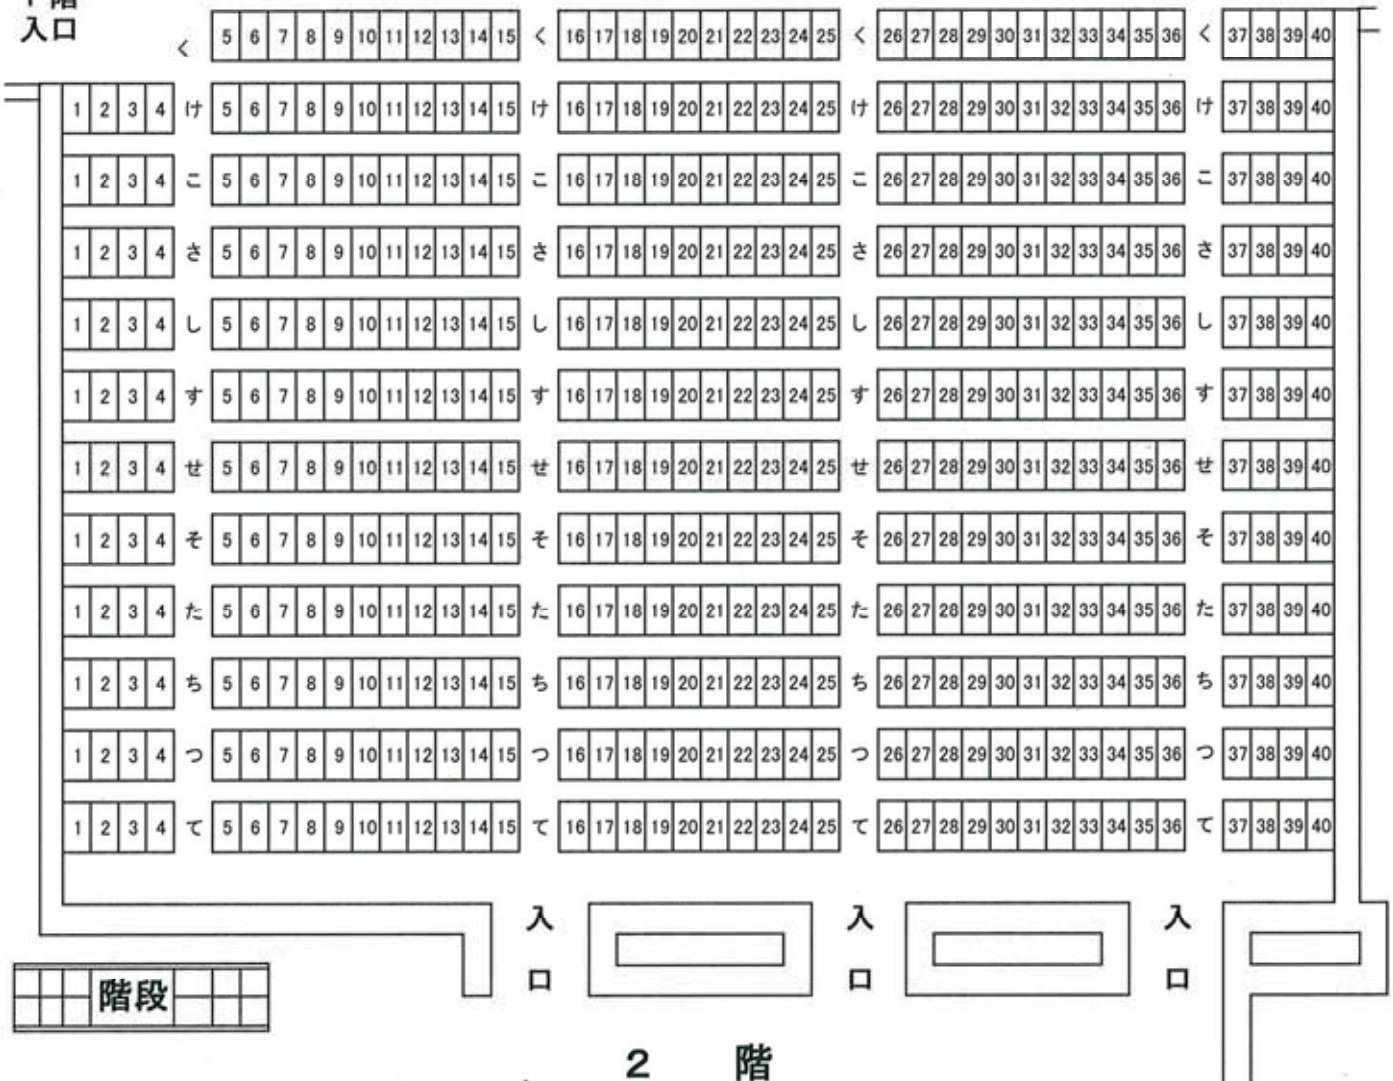

アドバンスコープADSホール座席表

舞 台

1 階 入口

2 階