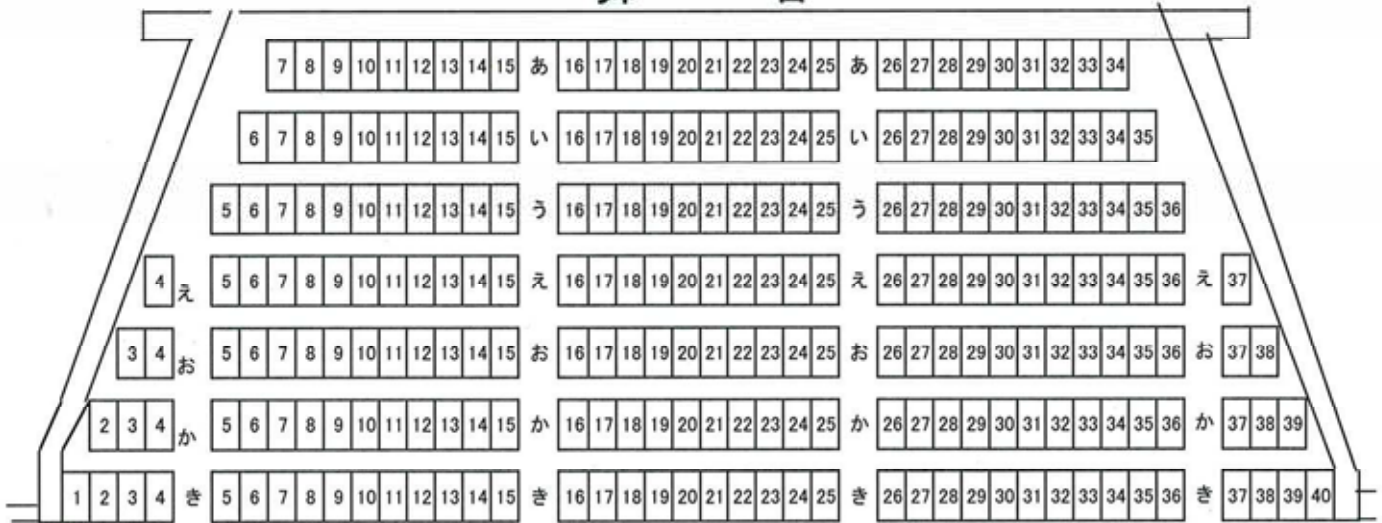

アドバンスコープADSホール座席表

舞 台

1 階 入口

2 階